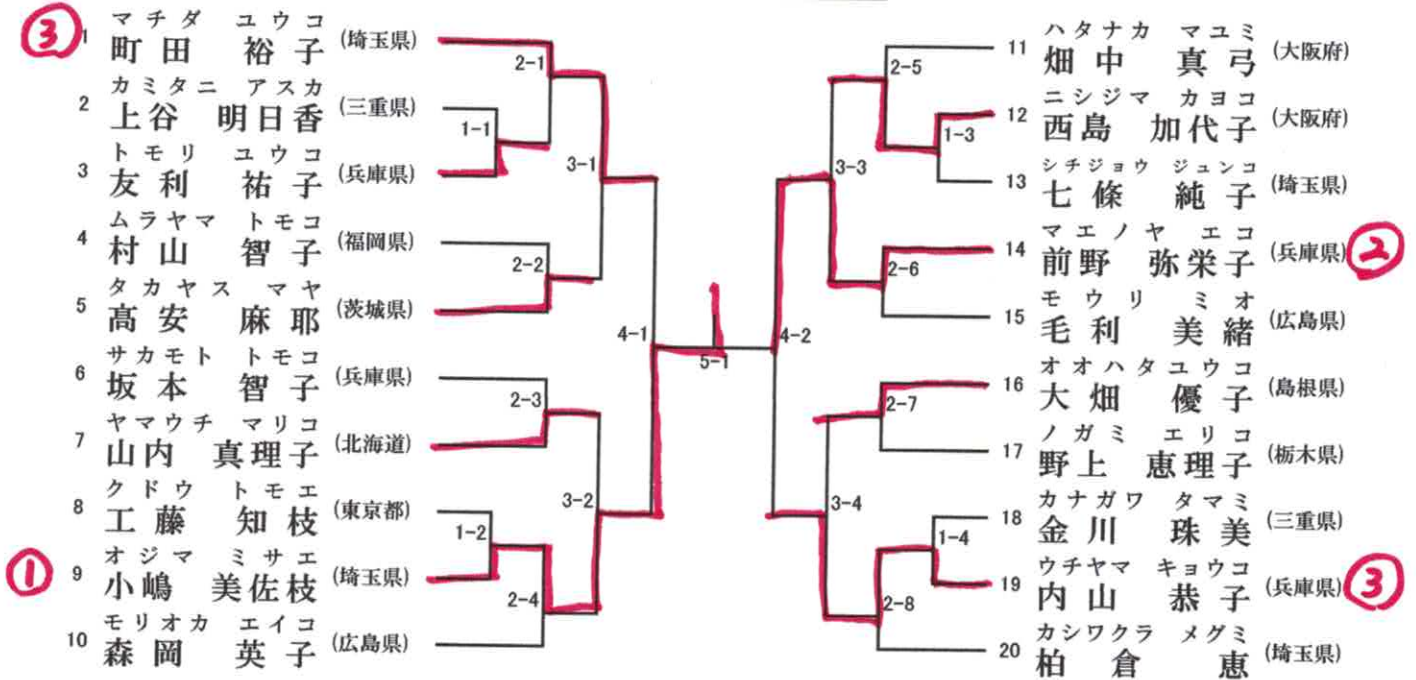

準々決勝自由形今までに演武した形も使用可 準決勝以降自由形1度演武した形は、使用出来ない

決勝4コート

24 形 シニア男子1部

ベスト8までパッサイ大、征遠鎮のいずれかをクジにて決定（以後交互に演武する） 表彰2名
 準々決勝自由形今までに演武した形も使用可 準決勝以降自由形1度演武した形は、使用出来ない

9コート決勝まで

25 形 シニア男子II部

ベスト8までバツサイ大、征遠鎮のいずれかをクジにて決定（以後交互に演武する）

表彰4名

準々決勝自由形今までに演武した形も使用可 準決勝以降自由形1度演武した形は、使用出来ない

10コート決勝まで

26 形 シニア女子I部

ベスト8までバツサイ大、征遠鎮のいずれかをクジにて決定（以後交互に演武する）

表彰8名

準々決勝自由形今までに演武した形も使用可 準決勝以降自由形1度演武した形は、使用出来ない

11コート決勝まで