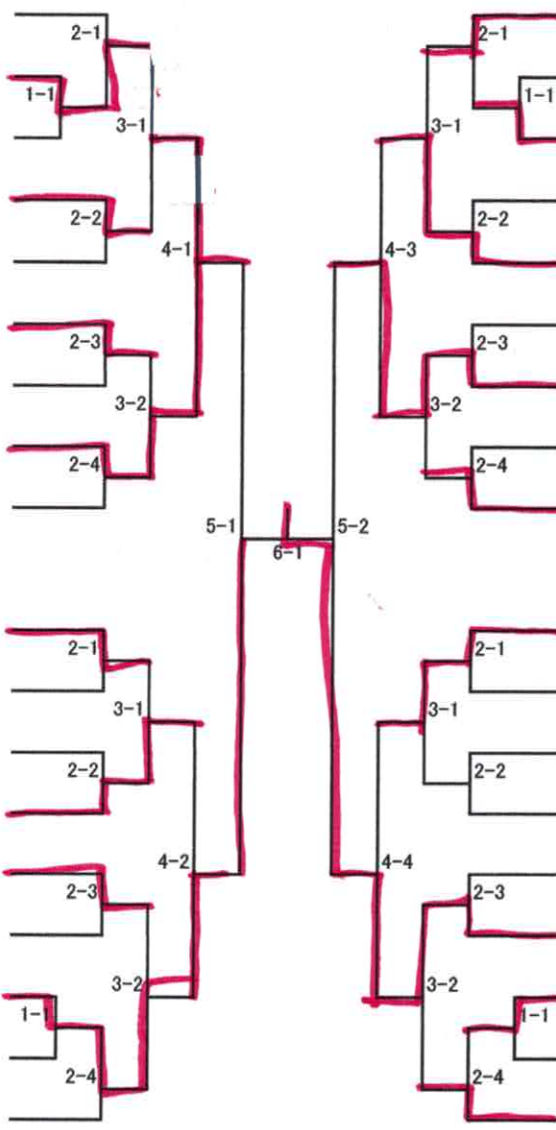

1 形 幼児男女の部

表彰 8 名

1・2・3回戦平安2段 準々決勝以降自由形連続可

決勝1コート

1コート 2名残し

- 1 イケダ キイ (愛媛県)
- 2 ナナオ ユワ (大阪府)
- 3 イノウエ ヒロト (東京都)
- 4 オオツカ アイサク (栃木県)
- 5 ダンジョウ ライト (大阪府)
- 6 ヤマグチ セナ (大阪府)
- 7 ヤマモト コウセイ (三重県)
- 8 スギヤマ サラ (兵庫県)
- 9 ハマヒラ ハジメ (埼玉県)

③

2コート 2名残し

- 10 ナガサカ ヨシキ (岡山県)
- 11 サイトウ テッショウ (大阪府)
- 12 ハナツカ ハル (茨城県)
- 13 コジョウマ リンカ (兵庫県)
- 14 カクモト ユウキ (大阪府)
- 15 マエジマ トキ (埼玉県)
- 16 ワダ ユウマ (愛知県)
- 17 (糸東会)
- 18 イノウエ アカリ (兵庫県)

②

3コート 2名残し

- 19 サコウ アロハ (大阪府)
- 20 ヒグチ オウノシン (山梨県)
- 21 樋口 焯之心
- 22 ナカムラ ハント (三重県)
- 23 オオタニ ショウイチ (京都府)
- 24 オオヤ ユウセイ (愛知県)
- 25 ミヤザキ リホコ (兵庫県)
- 26 タカサキ ホノカ (茨城県)
- 27 ナガヤ ヒカリ (大阪府)

③

4コート 2名残し

- 28 ヨシカワ アンリ (兵庫県)
- 29 カワナミ ヤマト (埼玉県)
- 30 フジオカ ナノ (愛媛県)
- 31 セキグチ レン (大阪府)
- 32 サイトウ リュウト (東京都)
- 33 ニシムカイ チズ (兵庫県)
- 34 スズオキ コハル (愛知県)
- 35 ヤマト ルイ (糸東会)
- 36 ヤマモト 琉衣 (大阪府)

①