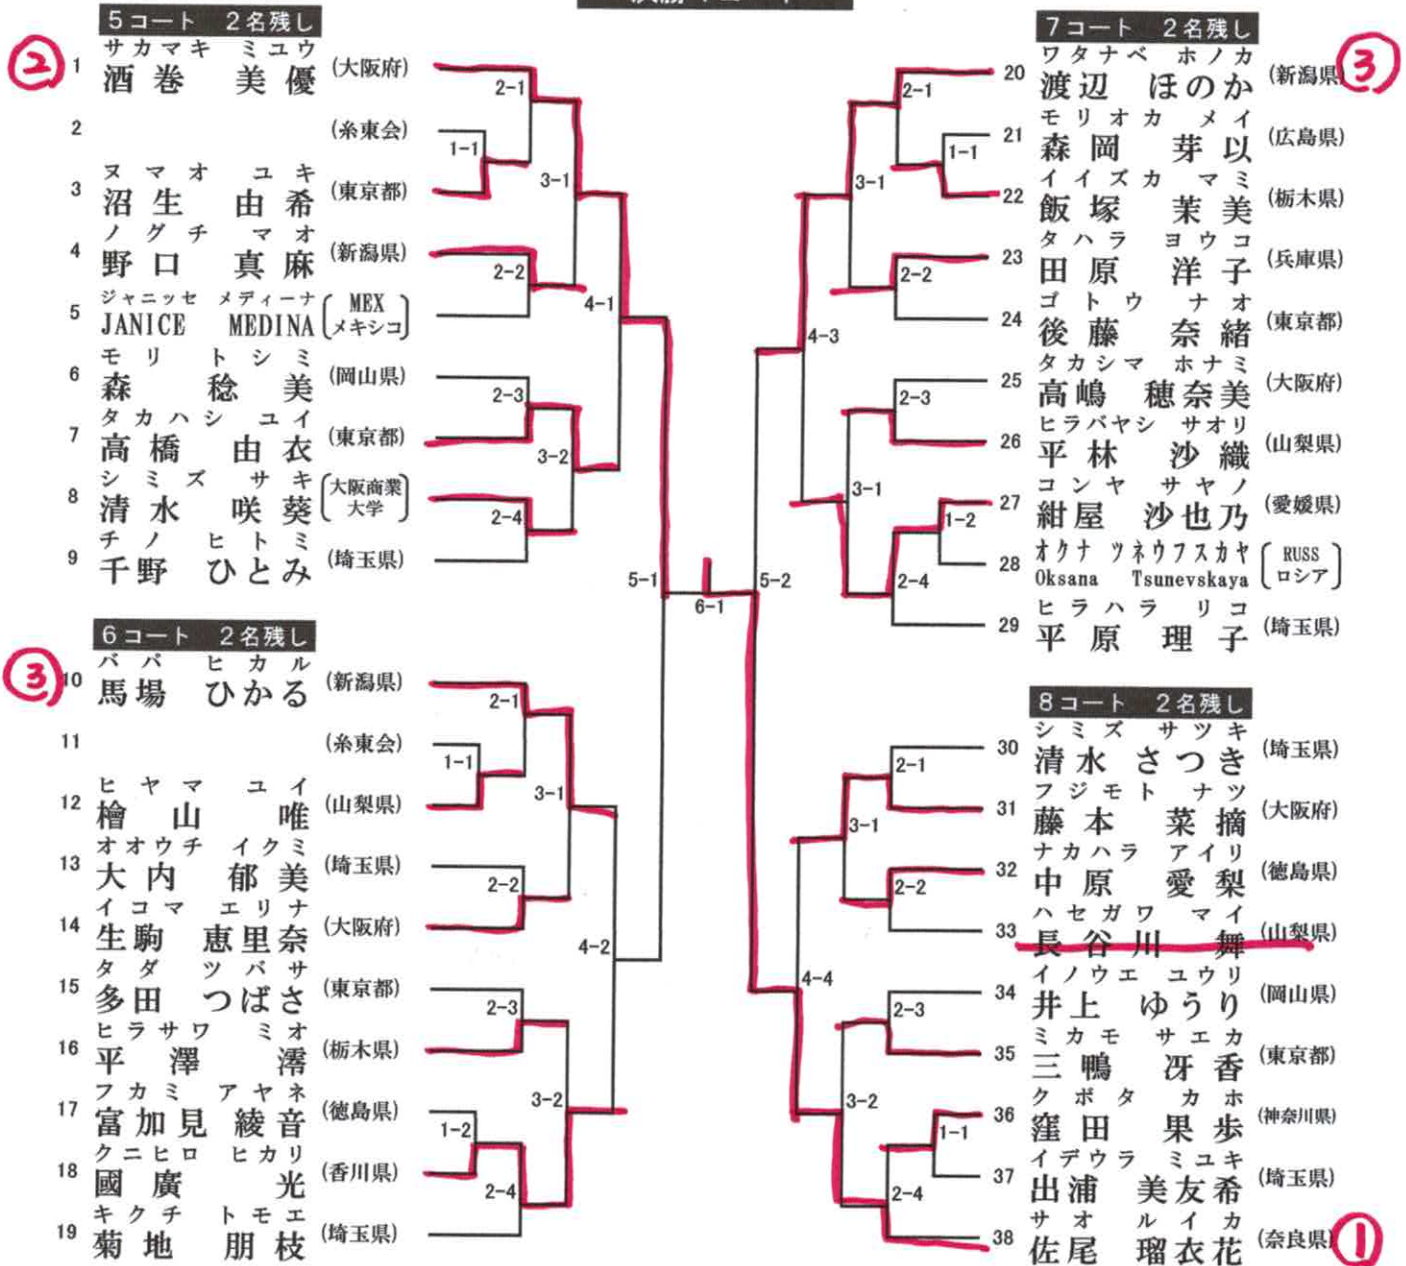

③

②

③

①

23 形 一般女子の部

ベスト16(1、2回戦)までバツサイ大、征遠鎮のいずれかをクジにて決定(以後交互に演武する)

3回戦 松村ローハイ、二十八歩のいずれかを演武する

表彰8名

準々決勝自由形今までに演武した形も使用可 準決勝以降自由形1度演武した形は、使用出来ない

決勝4コート

24 形 シニア男子1部

ベスト8までパッサイ大、征遠鎮のいずれかをクジにて決定（以後交互に演武する） 表彰2名
 準々決勝自由形今までに演武した形も使用可 準決勝以降自由形1度演武した形は、使用出来ない

9コート決勝まで

25 形 シニア男子II部

ベスト8までバツサイ大、征遠鎮のいずれかをクジにて決定（以後交互に演武する）