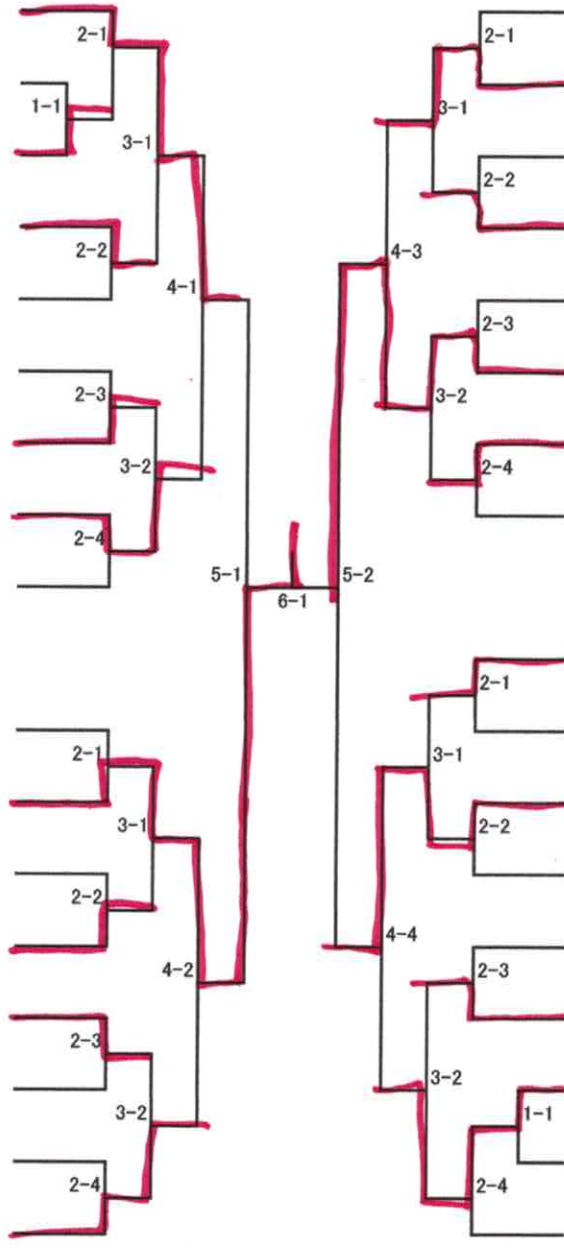

16 形 中学3年生男子の部

ベスト8までバツサイ大、征遠鎮のいずれかをクジにて決定（以後交互に演武する） 表彰8名
準々決勝自由形今までに演武した形も使用可 準決勝以降自由形1度演武した形は、使用出来ない

決勝1コート

5コート 2名残し

- ③ 1 イمامラ リュウジ (鹿児島)
- 今村 颯志 (糸東会)
- 2 オオウチ シリュウ (茨城県)
- 大内 志竜 (長野県)
- 3 トキワ レン (兵庫県)
- 常盤 怜音 (兵庫県)
- 4 ヤマモト コウキ (東京都)
- 山本 航暉 (兵庫県)
- 5 タカハシ コウタロウ (兵庫県)
- 高橋 幸太郎 (山梨県)
- 6 イワイ トモキ (長崎県)
- 岩井 友輝 (長崎県)
- 7 クヌギ ギンジロウ (長崎県)
- 功刀 銀次郎 (長崎県)
- 8 カラスヤマ トウセイ (長崎県)
- 烏山 冬聖 (長崎県)

6コート 2名残し

- 10 タナカ ヒカル (兵庫県)
- 田中 暉 (茨城県)
- ① 11 マツモト リュウセイ (東京都)
- 松本 龍星 (三重県)
- 12 アンベ タカトシ (大阪府)
- 安部 天駿 (大阪府)
- 13 モリミツ ユウタ (兵庫県)
- 森満 優太 (兵庫県)
- 14 ヒガシ コウセイ (栃木県)
- 東 晃成 (栃木県)
- 15 コバヤシ ヒロキ (大分県)
- 小林 弘季 (大分県)
- 16 ササキ タケト (埼玉県)
- 佐々木 雄音 (埼玉県)
- 17 ヤマザキ ヤマト (埼玉県)
- 山崎 和 (埼玉県)

7コート 2名残し

- 18 ナガノ シオン (兵庫県)
- 長野 蒔穂 (東京都)
- 19 ミヤザキ ジョウ (茨城県)
- 宮崎 穰 (三重県)
- 20 タナカ コウガ (長崎県)
- 田中 倅雅 (長崎県)
- 21 ハシモト リョウスケ (長崎県)
- 橋本 涼介 (長崎県)
- 22 オオノ アキラ (兵庫県)
- 大野 晃 (兵庫県)
- 23 サカモト ケンシロウ (栃木県)
- 坂本 拳士朗 (栃木県)
- 24 ミウラ リュウソウ (新潟県)
- 三浦 隆宗 (新潟県)
- 25 トオヤマ ユウタ (新潟県)
- 遠山 優太 (新潟県)

8コート 2名残し

- 26 タカハシ ショウタ (茨城県)
- 高橋 勝大 (茨城県)
- 27 ミトベ ハヤタ (兵庫県)
- 水戸部 駿太 (兵庫県)
- 28 カジ マサヤ (栃木県)
- 鍛冶 雅也 (栃木県)
- 29 オオツカ ケンサク (京都府)
- 大塚 健咲 (京都府)
- 30 トクナガ カズキ (愛知県)
- 徳永 和樹 (愛知県)
- 31 モリヤマ ユウタ (埼玉県)
- 森山 悠太 (埼玉県)
- 32 ミツイ トシキ (糸東会)
- 三井 駿輝 (糸東会)
- 33 (糸東会)
- 34 フジイ ユウセイ (兵庫県)
- 藤井 祐成 (兵庫県)