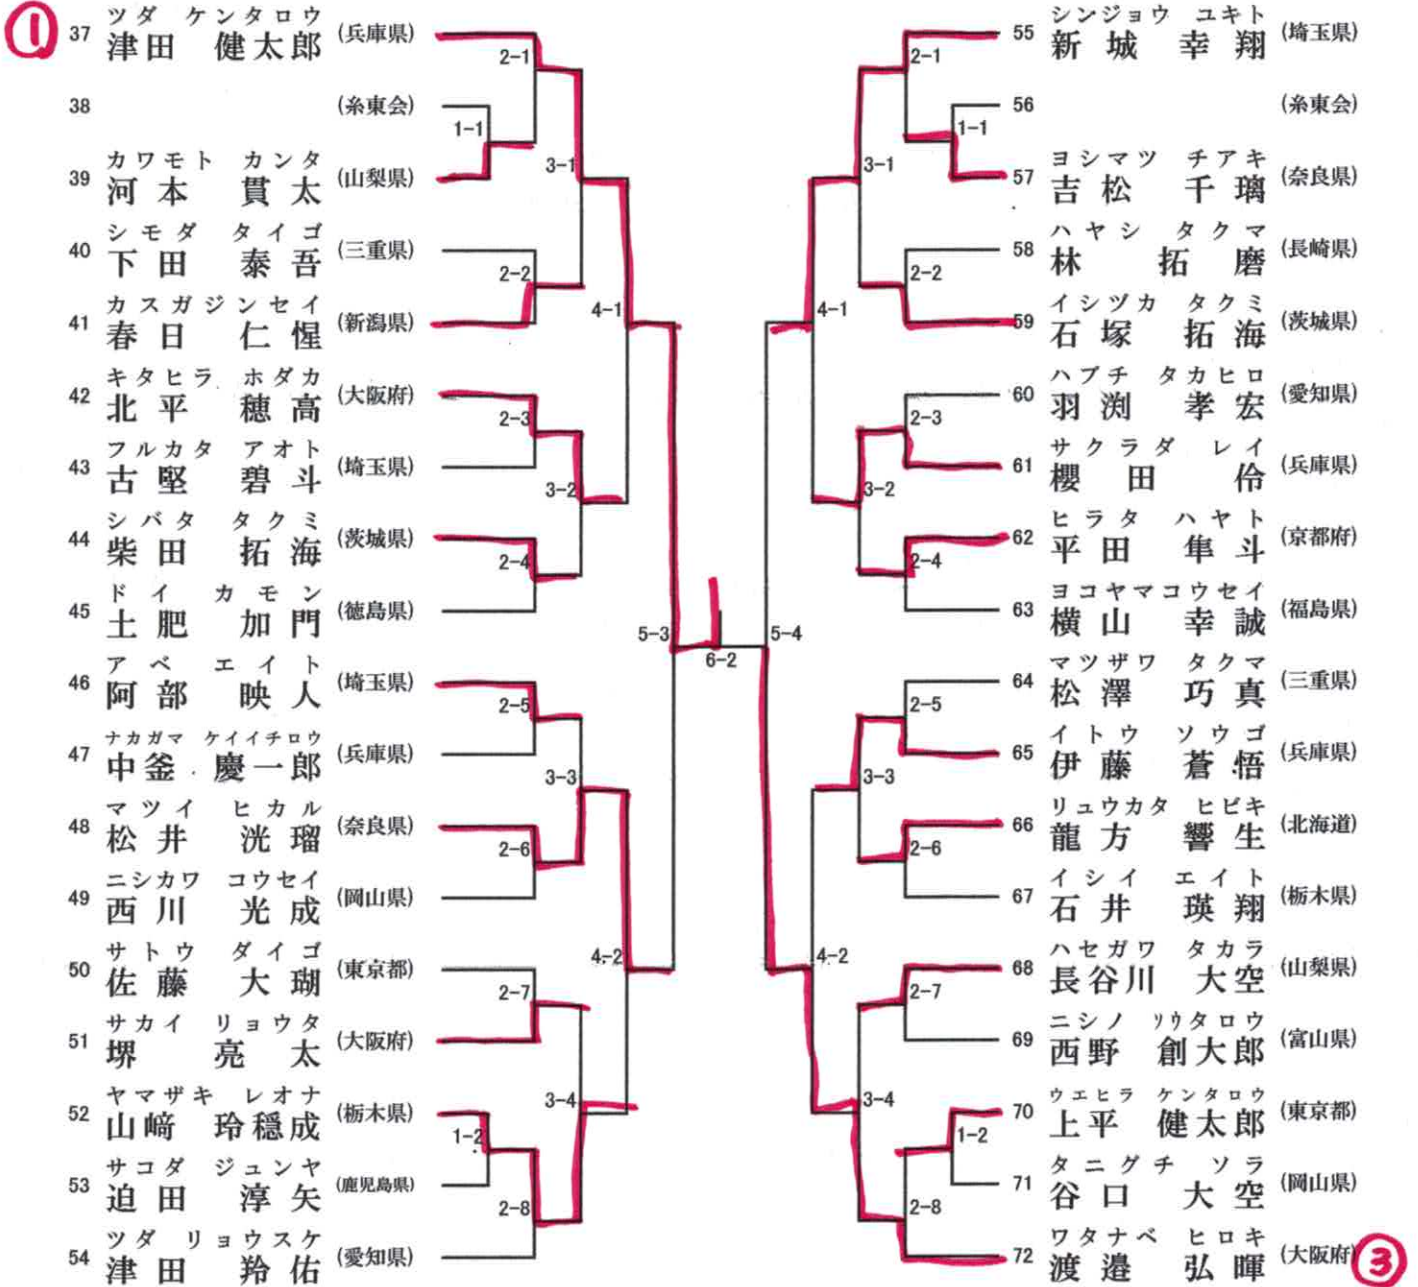

4 形 小学3年生男子の部 (2)

1回戦 平安3段、2回戦 平安初段、3回戦 平安3段、4回戦 平安初段

表彰16名

準々決勝自由形今までに演武した形も使用可 準決勝以降自由形1度演武した形は、使用出来ない

11コート 2名残し

決勝3コート

12コート 2名残し