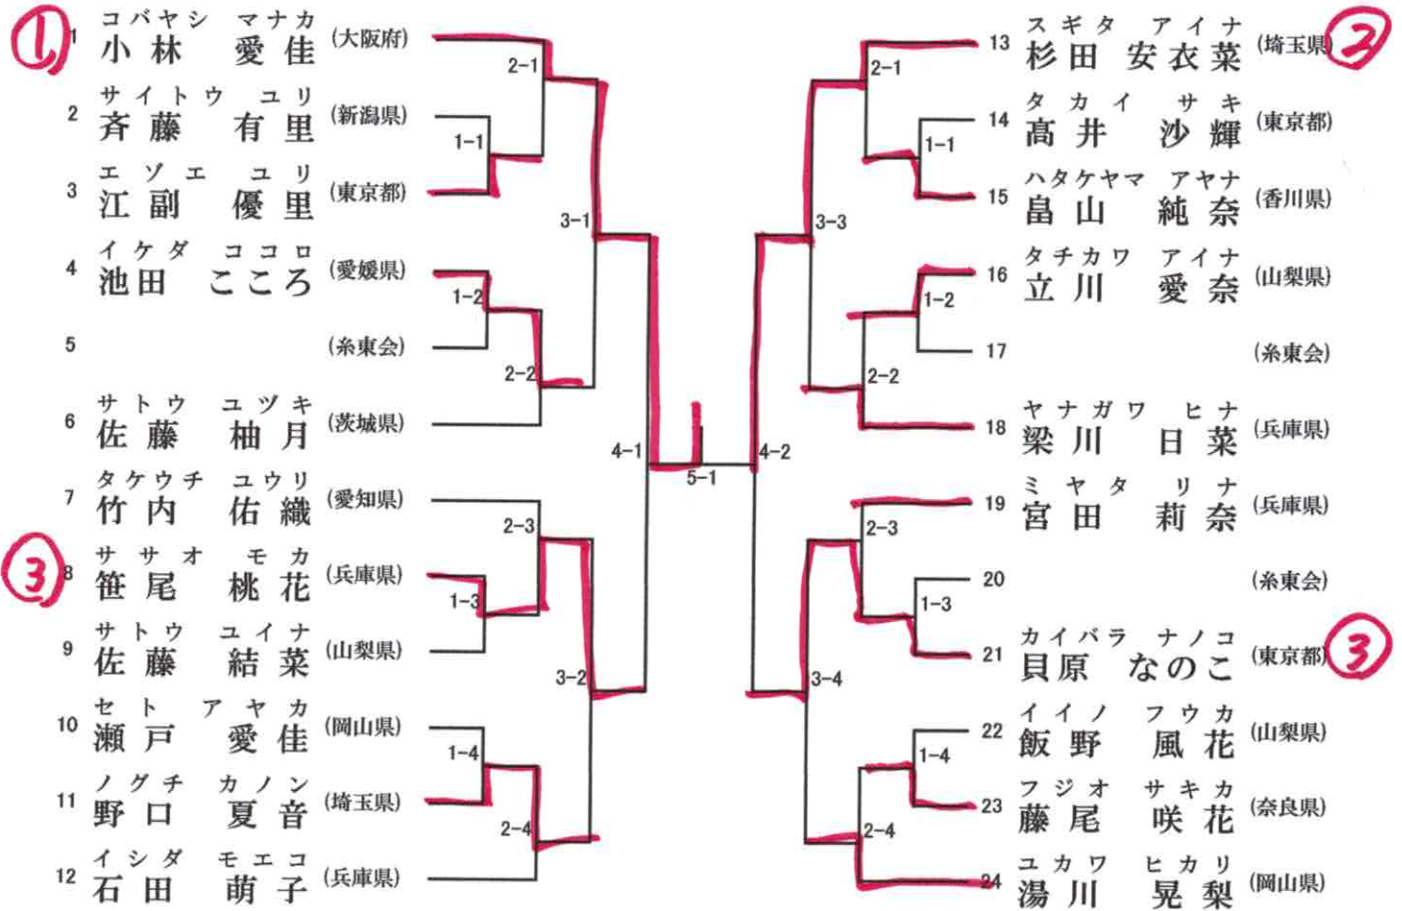

10コート 1名残し

19 形 中学3年生女子の部

ベスト8までパッサイ大、征遠鎮のいずれかをクジにて決定（以後交互に演武する） 表彰8名
 準々決勝自由形今までに演武した形も使用可 準決勝以降自由形1度演武した形は、使用出来ない

11コート 1名残し

決勝11コート

12コート 1名残し

20 形 少年男子の部

ベスト16(1、2回戦)までバツサイ大、征遠鎮のいずれかをクジにて決定(以後交互に演武する)

3回戦 松村ローハイ、二十八歩のいずれかを演武する

表彰8名

準々決勝自由形今までに演武した形も使用可 準決勝以降自由形1度演武した形は、使用出来ない

決勝1コート

5コート 2名残し

2	松田 竜基	(大阪府)
2	島田 虎太郎	(山口県)
3	古屋 日々起	(山梨県)
4	岡村 絢介	(新潟県)
5		(糸東会)
6	高橋 理貴斗	(茨城県)
7	兼松 直輝	(兵庫県)
8	塩野 雄大	(三重県)
9	大塚 優咲	(栃木県)
10	田邊 凌也	(山梨県)
11	坂口 翔	(北海道)
12	佐藤 航成	(埼玉県)