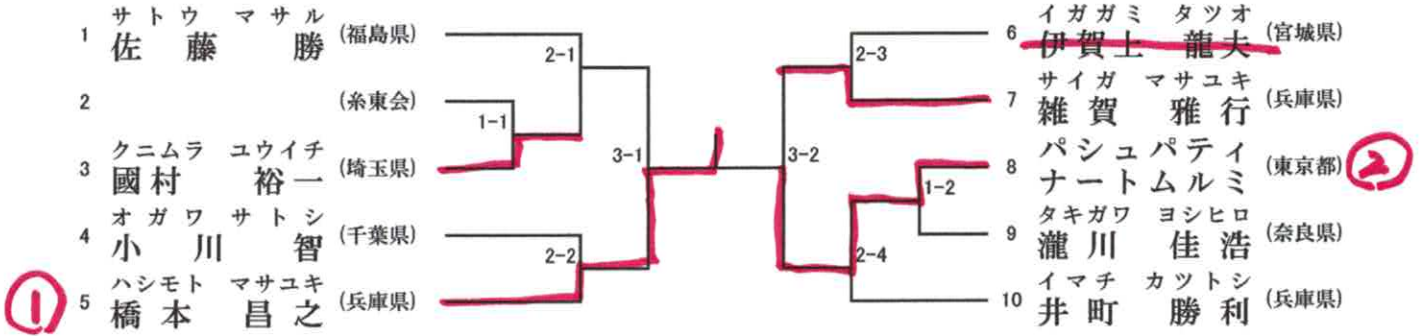

準々決勝自由形今までに演武した形も使用可 準決勝以降自由形1度演武した形は、使用出来ない

決勝4コート

24 形 シニア男子1部

ベスト8までパッサイ大、征遠鎮のいずれかをクジにて決定（以後交互に演武する） 表彰2名
 準々決勝自由形今までに演武した形も使用可 準決勝以降自由形1度演武した形は、使用出来ない

9コート決勝まで

25 形 シニア男子II部

ベスト8までバツサイ大、征遠鎮のいずれかをクジにて決定（以後交互に演武する）