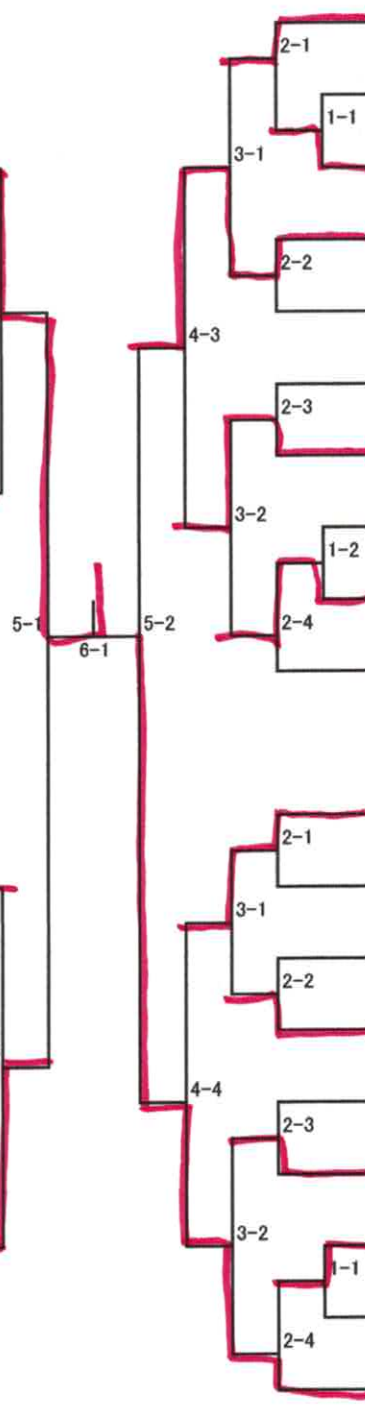

8 形 小学1年生女子の部

1回戦 平安2段、2回戦 平安3段、3回戦 平安2段
準々決勝以降自由形連続可

表彰8名

決勝3コート

1コート 2名残し

- ① 1 アオウダ ミコト (埼玉県) 栗生田 尊
- 2 シマダ リアイ (奈良県) 島田 莉愛
- 3 ナガノ リン (鹿児島県) 永野 凜
- 4 ヨコヤマ ユイ (福島県) 横山 由依
- 5 イソベ ノゾミ (山梨県) 磯部 希美
- 6 マツシタ ハナミ (埼玉県) 松下 華心
- 7 ヒラヤマ コア (大阪府) 平山 倖愛
- 8 フジタ ノエル (兵庫県) 藤田 埜瑠
- 9 インデン ニココ (三重県) 位田 にこ

2コート 2名残し

- 10 カドイ ラナ (埼玉県) 門井 来愛
- 11 (糸東会)
- 12 オオホリ トワ (大阪府) 大堀 永愛
- 13 ムラマツ ナゴミ (山梨県) 村松 和
- 14 マルミズ ミコ (兵庫県) 丸水 美琥
- ③ 15 オカノ リリカ (埼玉県) 岡野 璃々
- 16 イナダ チカコ (兵庫県) 稲田 千佳子
- 17 サトウ ユメカ (茨城県) 佐藤 夢花
- 18 (糸東会)
- 19 タナカ アユリ (岡山県) 田中 綾悠里

3コート 2名残し

- 20 マツモト コウ (埼玉県) 松本 光央
- 21 (糸東会)
- 22 イリエ ユニ (兵庫県) 入江 幸虹
- 23 マツイ リヨ (岡山県) 松井 理世 ③
- 24 イワフジ ナジュ (三重県) 岩藤 菜樹
- 25 イワモト ハナ (大阪府) 岩本 華
- 26 モリミツ ミオカ (福岡県) 森光 美緒花
- 27 コイズミ クルミ (兵庫県) 小泉 くるみ
- 28 アメミヤ イチカ (山梨県) 雨宮 一華
- 29 モリタ チヒロ (東京都) 森田 ちひろ

4コート 2名残し

- 30 フジワラ リン (大阪府) 藤原 凜音
- 31 キグレ メイ (埼玉県) 木暮 芽生
- 32 サワタニ カナ (岡山県) 澤谷 華奈
- 33 オオキ リナ (茨城県) 大木 里菜
- 34 タチカワ ユイナ (山梨県) 立川 結菜
- 35 ヤナセ ケイ (大阪府) 柳瀬 恵衣
- 36 マツモト ルカ (兵庫県) 松本 琉花
- 37 ウチノ リリカ (愛知県) 内野 莉々柑
- ② 38 クボタ サアヤ (埼玉県) 久保田 彩文