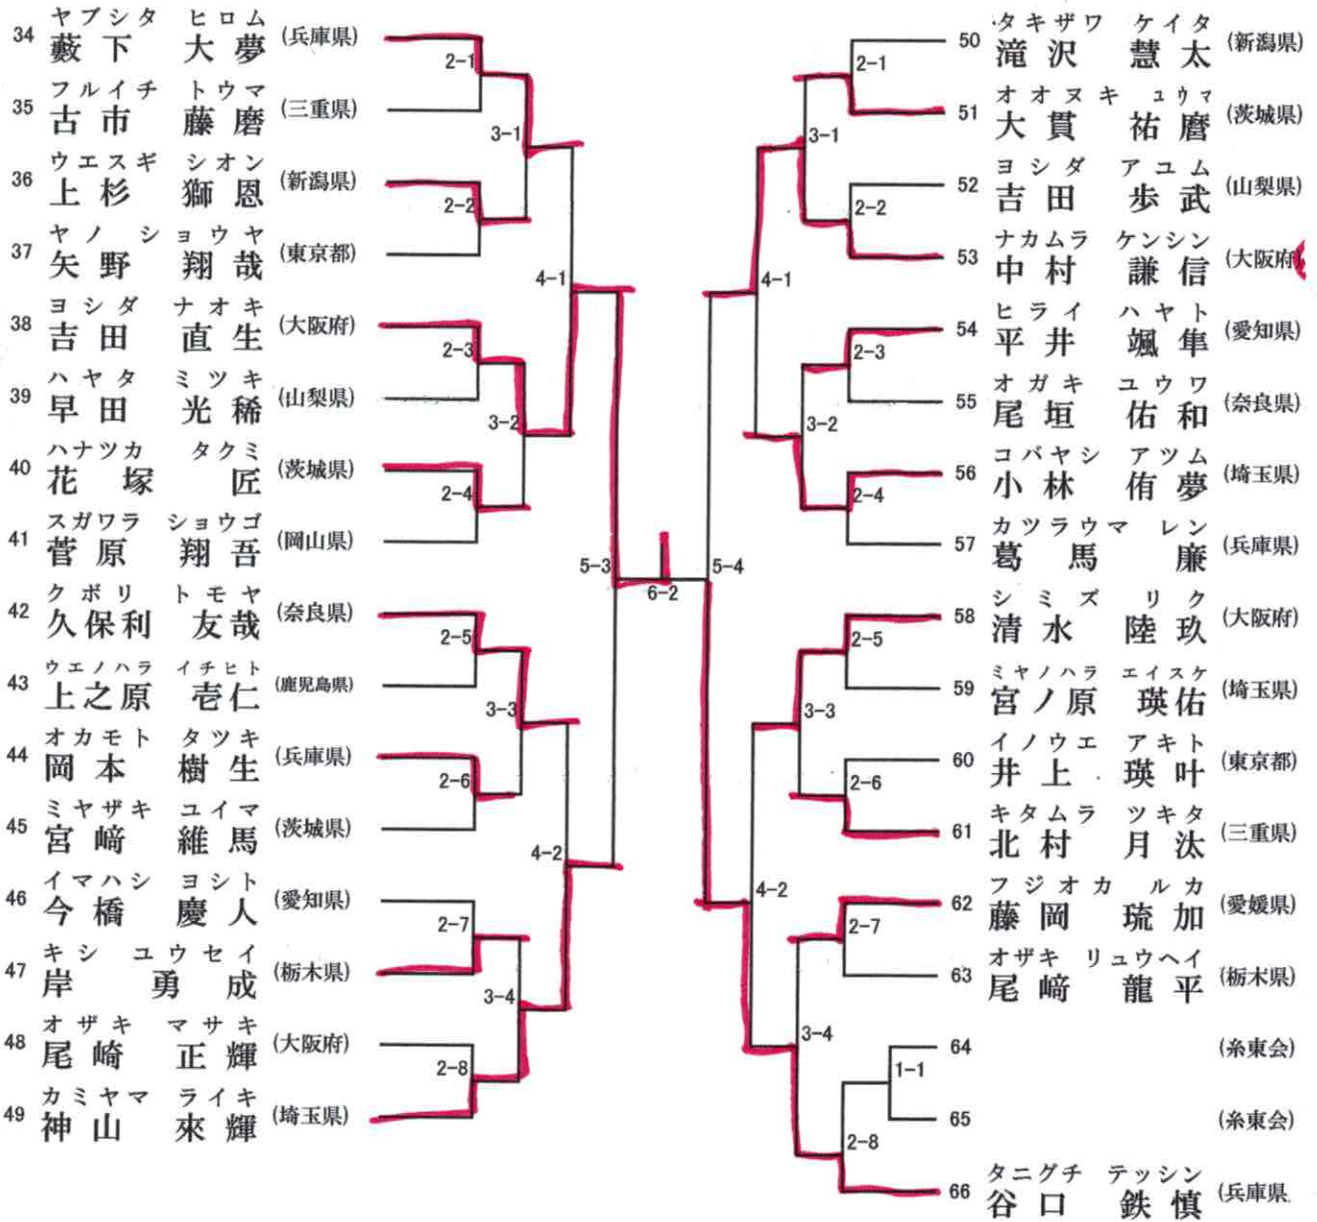

3 形 小学2年生男子の部 (2)

1回戦 平安2段、2回戦 平安3段、3回戦 平安2段、表彰16名
4回戦 平安3段、準々決勝以降自由形連続可

7コート 2名残し

決勝1コート

8コート 2名残し

2

3