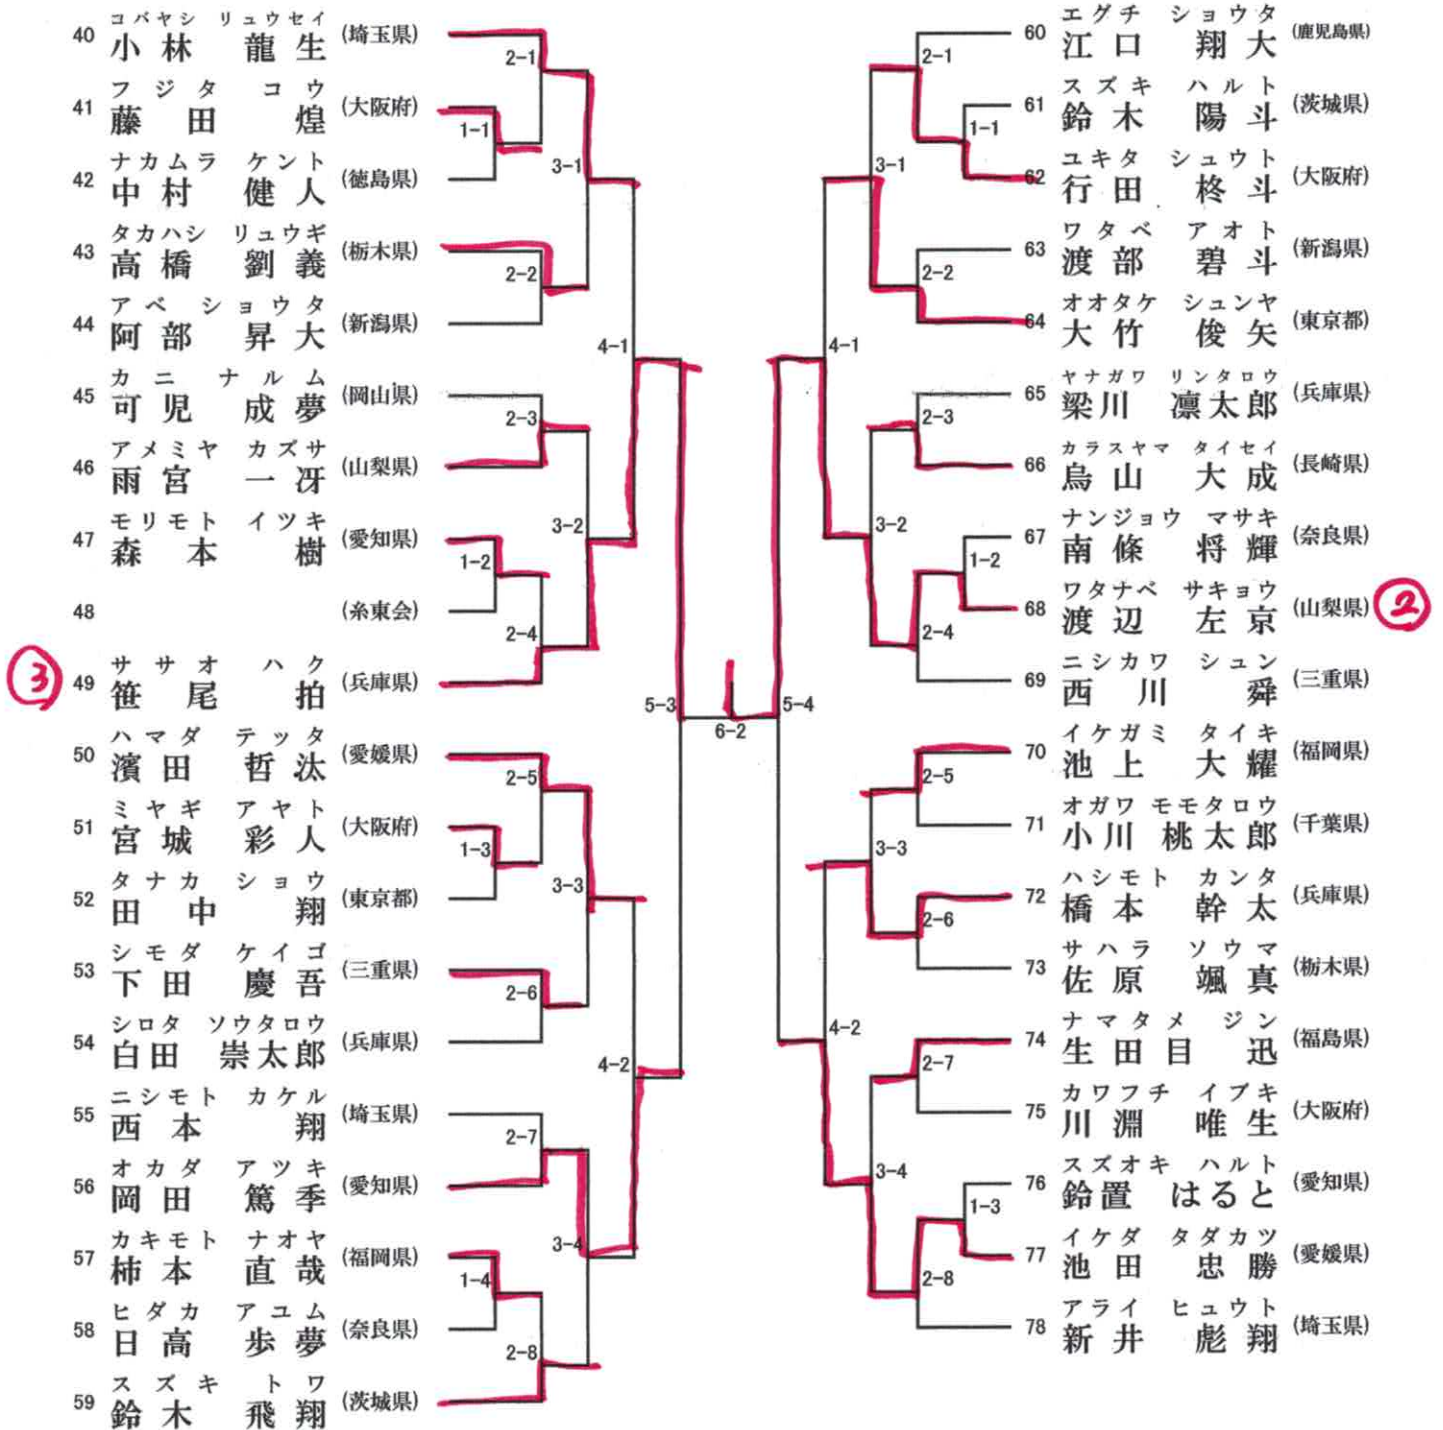

2コート 2名残し

7 形 小学6年生男子の部 (2)

1回戦 平安4段、2回戦 平安5段、3回戦 平安4段、4回戦 平安5段

表彰16名

準々決勝自由形今までに演武した形も使用可 準決勝以降自由形1度演武した形は、使用出来ない

3コート 2名残し

決勝4コート

4コート 2名残し