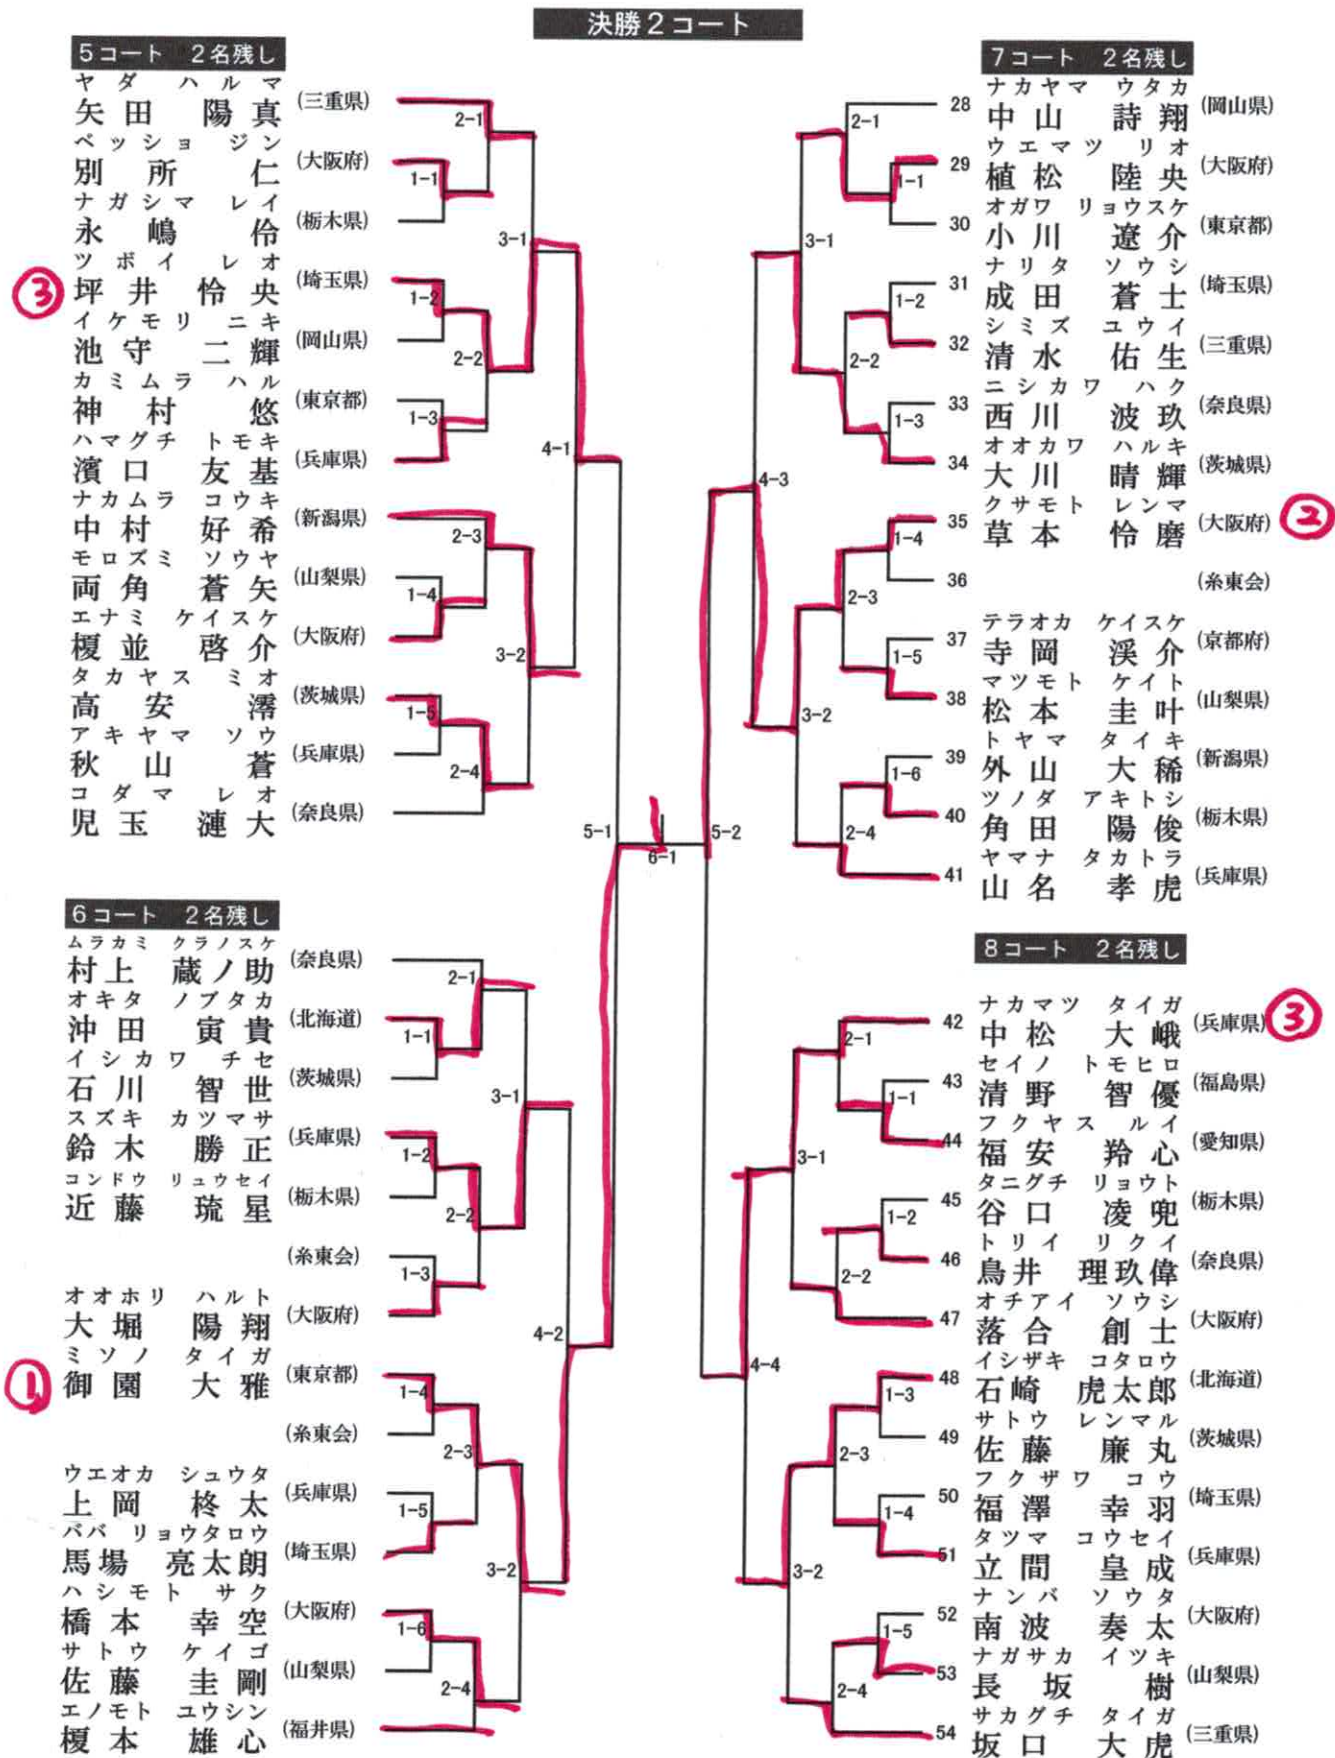

2 形 小学 1 年生 男子 の 部

1 回戦 平安 2 段、2 回戦 平安 3 段、3 回戦 平安 2 段
準々決勝以降自由形連続可

表彰 8 名