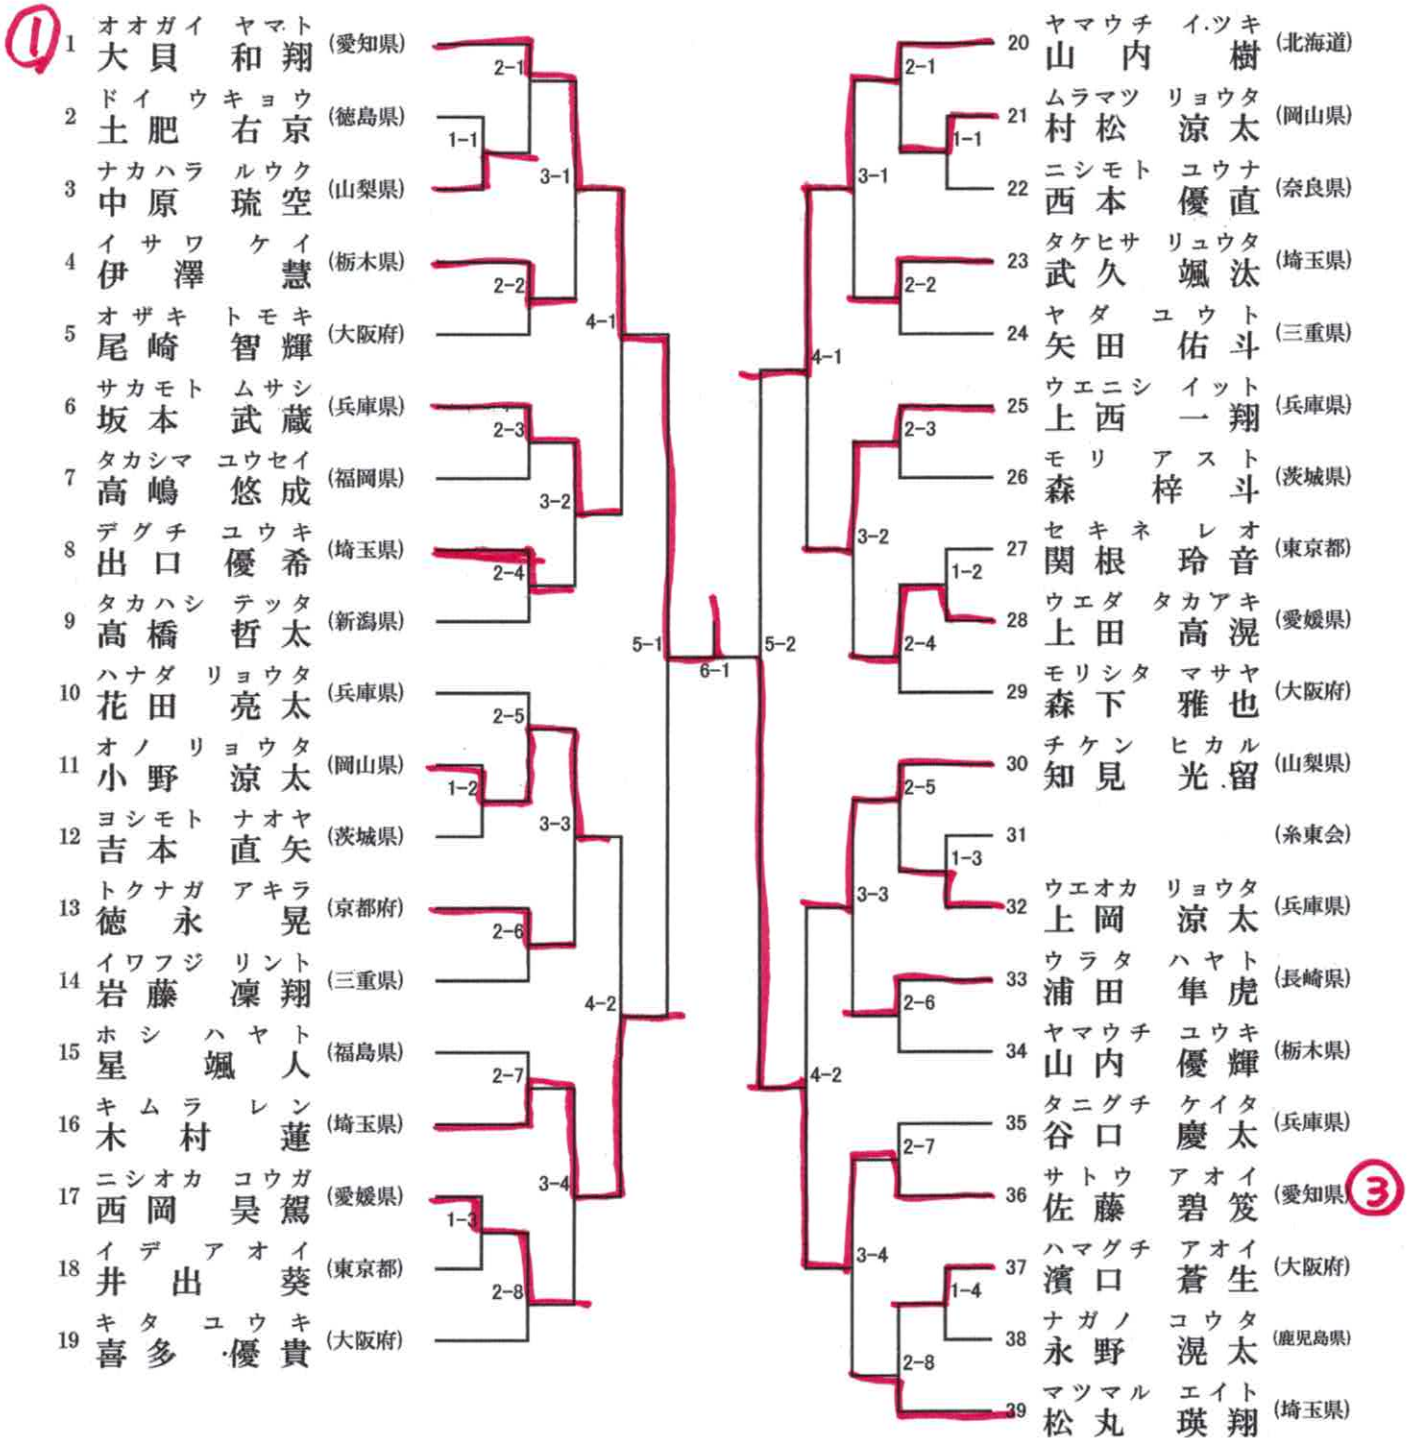

6 形 小学5年生男子の部 (2)

1回戦 平安4段、2回戦 平安5段、3回戦 平安4段、4回戦 平安5段

表彰16名

準々決勝自由形今までに演武した形も使用可 準決勝以降自由形1度演武した形は、使用出来ない

11コート 2名残し

決勝7コート

12コート 2名残し

43	ホンダ ルイキ	(愛知県)	2-1	64	オリカワ ジンイチロウ	(北海道)	2-1
44	瀬戸 ユウキ	(岡山県)	1-1	65	テヅカ タカト	(栃木県)	1-1
45	石井 ハルキ	(栃木県)	3-1	66	オクチ シュウト	(三重県)	3-1
46	井上 フミアキ	(北海道)	2-2	67	オガサワラ ユウジ	(山梨県)	2-2
47	豆野 コタロウ	(大阪府)	4-1	68	サクライ カン	(京都府)	4-1
48	岩渕 タツヤ	(埼玉県)	2-3	69	フクシマ ナジュ	(大阪府)	2-3
49		(糸東会)	1-2	70	フジノ レン	(埼玉県)	1-2
50	タケダ ハル	(兵庫県)	3-2	71	クワタ タケル	(兵庫県)	3-2
51	田中 シンノスケ	(鹿児島県)	1-3	72	ウチムラ シンノスケ	(鹿児島県)	1-2
52	セムラ ソウタ	(奈良県)	2-4	73	シモオ タクミ	(東京都)	2-4
53	柳本 ハル	(山梨県)	5-3	74	ニシオカ ケイマ	(愛媛県)	5-4
54	オオヌキ ハルト	(茨城県)	2-5	75	ミヤシタ ルイ	(山梨県)	6-2
55	ヤマモト ユウセイ	(鳥取県)	1-4	76	トウジョウ アキヒロ	(奈良県)	2-5
56	ウエダ オウキ	(兵庫県)	3-3	77	オガワ シンタロウ	(茨城県)	1-3
57	ミヤシタ モモタ	(北海道)	2-6	78		(糸東会)	3-3
58	クドウ ダイト	(東京都)	4-2	79	クロダ ヒロト	(愛知県)	1-4
59	溝口 アサキ	(新潟県)	2-7	80	ハシグチ タクト	(兵庫県)	2-6
60	イチハシ レンヤ	(大阪府)	3-4	81	オクノ ハルト	(埼玉県)	2-7
61	坂本 リョウタロウ	(和歌山県)	1-5	82	タキザワ ルイ	(新潟県)	3-4
62	北村 ソラタ	(三重県)	2-8	83	デグチ ソウタ	(徳島県)	1-5
63	フルカタ ハヤテ	(埼玉県)		84	ワタナベ ナオキ	(大阪府)	2-8

③

②

7 形 小学6年生男子の部 (1)

1回戦 平安4段、2回戦 平安5段、3回戦 平安4段、4回戦 平安5段

表彰16名

準々決勝自由形今までに演武した形も使用可 準決勝以降自由形1度演武した形は、使用出来ない

1コート 2名残し

決勝4コート

2コート 2名残し