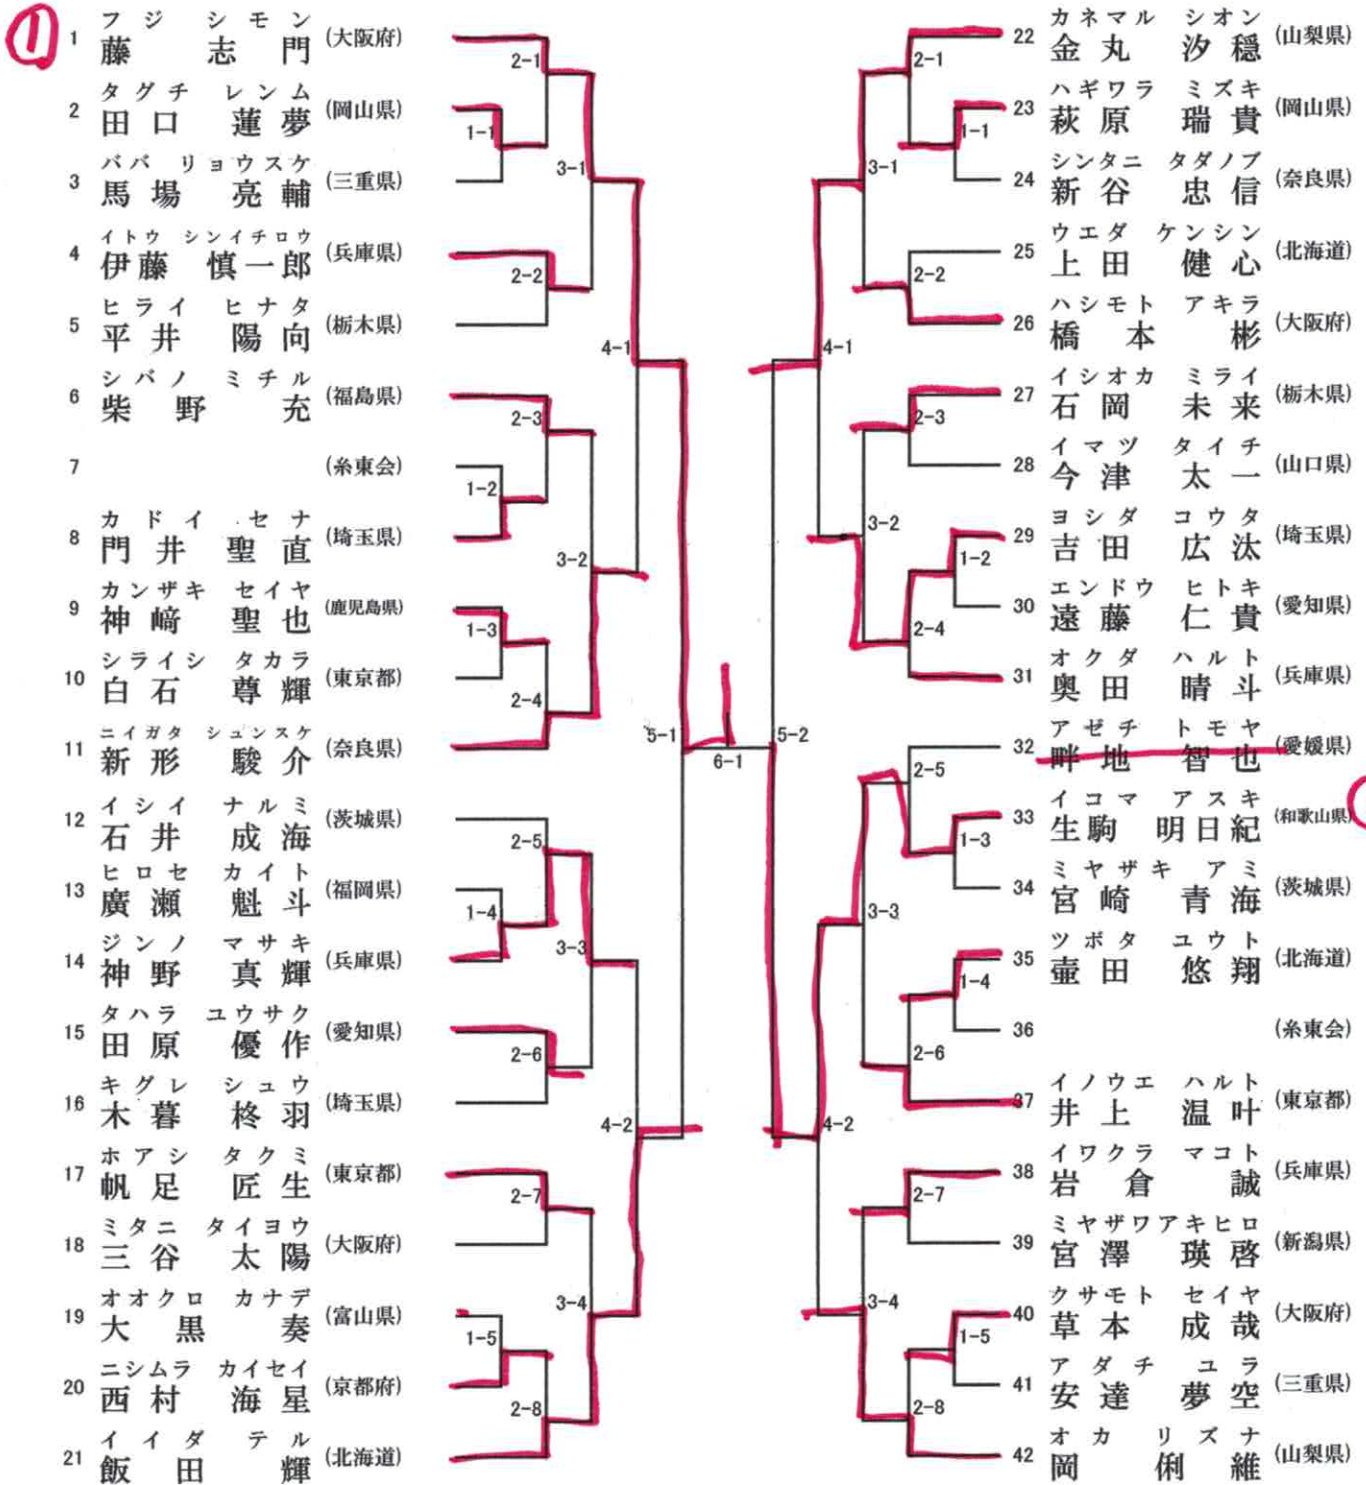

6 形 小学5年生男子の部 (1)

1回戦 平安4段、2回戦 平安5段、3回戦 平安4段、4回戦 平安5段

表彰16名

準々決勝自由形今までに演武した形も使用可 準決勝以降自由形1度演武した形は、使用出来ない

9コート 2名残し

決勝7コート

10コート 2名残し

6 形 小学5年生男子の部 (2)

1回戦 平安4段、2回戦 平安5段、3回戦 平安4段、4回戦 平安5段

表彰16名

準々決勝自由形今までに演武した形も使用可 準決勝以降自由形1度演武した形は、使用出来ない

11コート 2名残し

決勝7コート

12コート 2名残し

43	ホンダ ルイキ	(愛知県)	2-1	64	オリカワ ジンイチロウ	(北海道)	2-1
44	瀬戸 ユウキ	(岡山県)	1-1	65	テヅカ タカト	(栃木県)	1-1
45	石井 ハルキ	(栃木県)	3-1	66	オクチ シュウト	(三重県)	3-1
46	井上 フミアキ	(北海道)	2-2	67	オガサワラ ユウジ	(山梨県)	2-2
47	豆野 コタロウ	(大阪府)	4-1	68	サクライ カン	(京都府)	4-1
48	岩渕 タツヤ	(埼玉県)	2-3	69	フクシマ ナジュ	(大阪府)	2-3
49		(糸東会)	1-2	70	フジノ レン	(埼玉県)	1-2
50	タケダ ハル	(兵庫県)	3-2	71	クワタ タケル	(兵庫県)	3-2
51	田中 シンノスケ	(鹿児島県)	1-3	72	ウチムラ シンノスケ	(鹿児島県)	1-2
52	セムラ ソウタ	(奈良県)	2-4	73	シモオ タクミ	(東京都)	2-4
53	柳本 ハル	(山梨県)	5-3	74	ニシオカ ケイマ	(愛媛県)	5-4
54	オオヌキ ハルト	(茨城県)	2-5	75	ミヤシタ ルイ	(山梨県)	6-2
55	ヤマモト ユウセイ	(鳥取県)	1-4	76	トウジョウ アキヒロ	(奈良県)	2-5
56	ウエダ オウキ	(兵庫県)	3-3	77	オガワ シンタロウ	(茨城県)	1-3
57	ミヤシタ モモタ	(北海道)	2-6	78		(糸東会)	3-3
58	クドウ ダイト	(東京都)	4-2	79	クロダ ヒロト	(愛知県)	1-4
59	溝口 アサキ	(新潟県)	2-7	80	ハシグチ タクト	(兵庫県)	2-6
60	イチハシ レンヤ	(大阪府)	3-4	81	オクノ ハルト	(埼玉県)	2-7
61	坂本 リョウタロウ	(和歌山県)	1-5	82	タキザワ ルイ	(新潟県)	3-4
62	北村 ソラタ	(三重県)	2-8	83	デグチ ソウタ	(徳島県)	1-5
63	フルカタ ハヤテ	(埼玉県)		84	ワタナベ ナオキ	(大阪府)	2-8

③

②