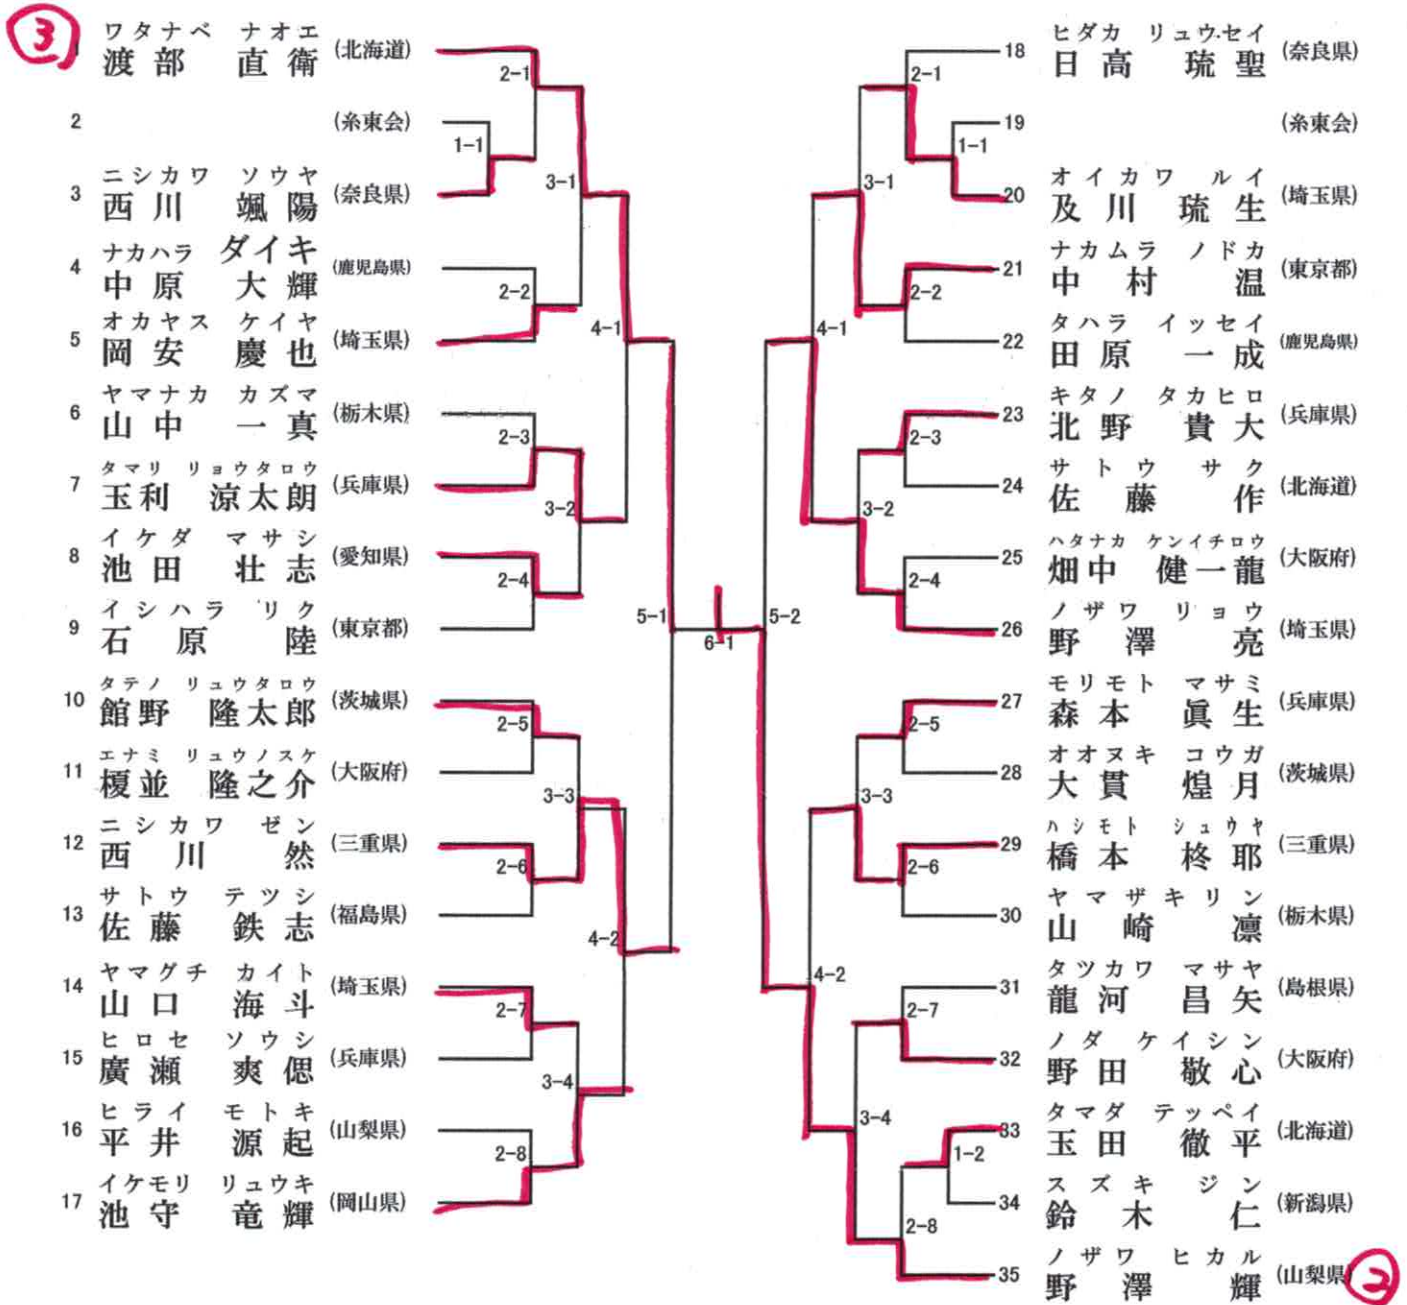

5 形 小学4年生男子の部 (1)

1回戦 平安3段、2回戦 平安初段、3回戦 平安3段、4回戦 平安初段

表彰16名

準々決勝自由形今までに演武した形も使用可 準決勝以降自由形1度演武した形は、使用出来ない

9コート 2名残し

決勝5コート

10コート 2名残し