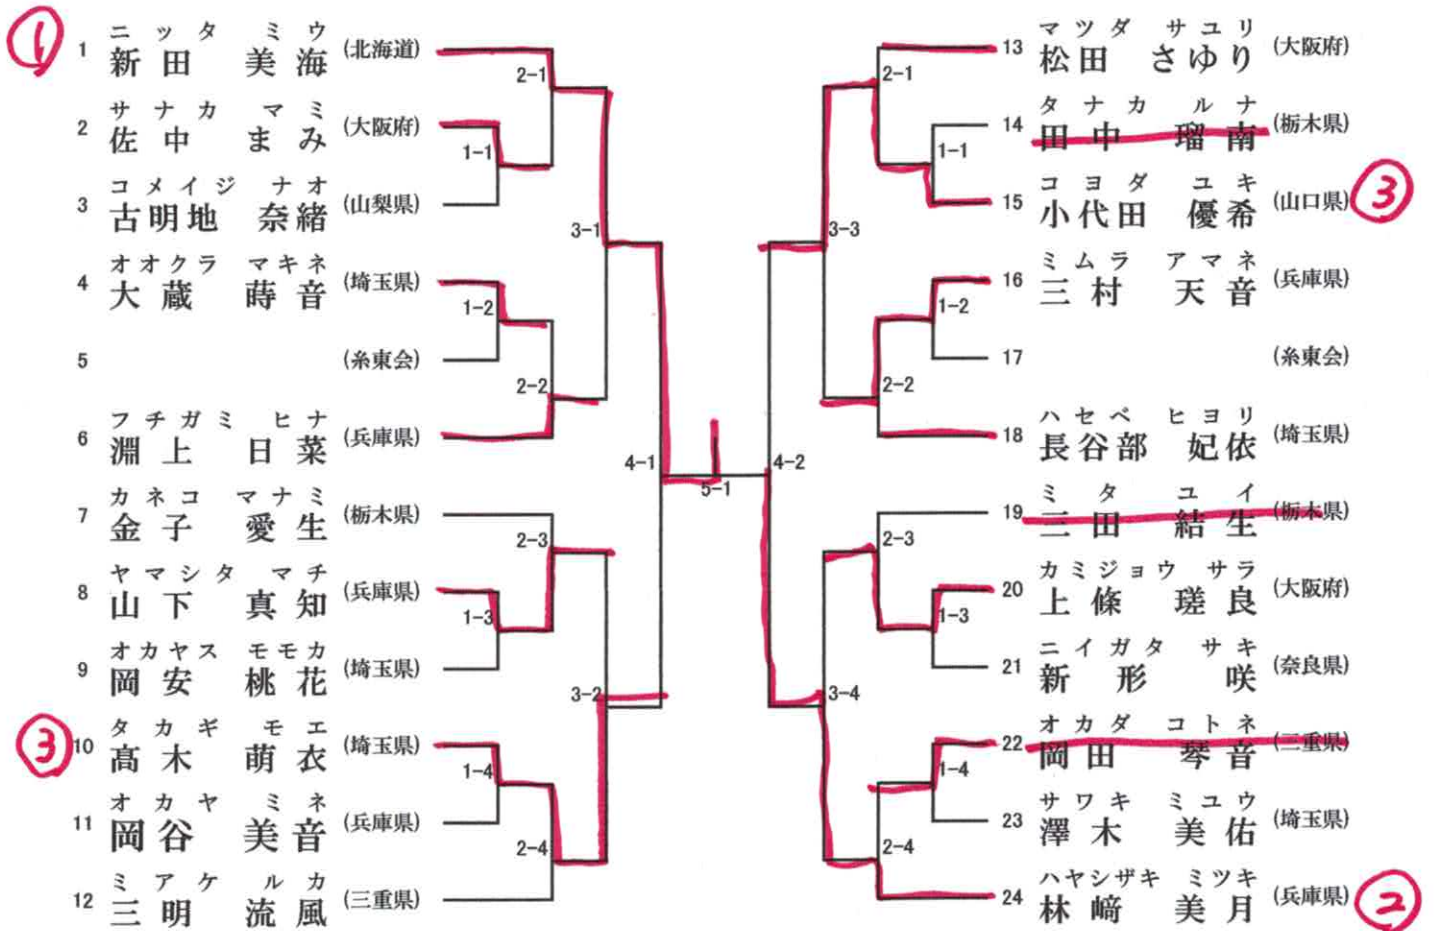

③

①

②

③

18 形 中学2年生女子の部

ベスト8までパッサイ大、征遠鎮のいずれかをクジにて決定（以後交互に演武する） 表彰8名
 準々決勝自由形今までに演武した形も使用可 準決勝以降自由形1度演武した形は、使用出来ない

9コート 1名残し

決勝9コート

10コート 1名残し

19 形 中学3年生女子の部

ベスト8までパッサイ大、征遠鎮のいずれかをクジにて決定（以後交互に演武する） 表彰8名
 準々決勝自由形今までに演武した形も使用可 準決勝以降自由形1度演武した形は、使用出来ない

11コート 1名残し

決勝11コート

12コート 1名残し

20 形 少年男子の部

ベスト16(1、2回戦)までバツサイ大、征遠鎮のいずれかをクジにて決定(以後交互に演武する)