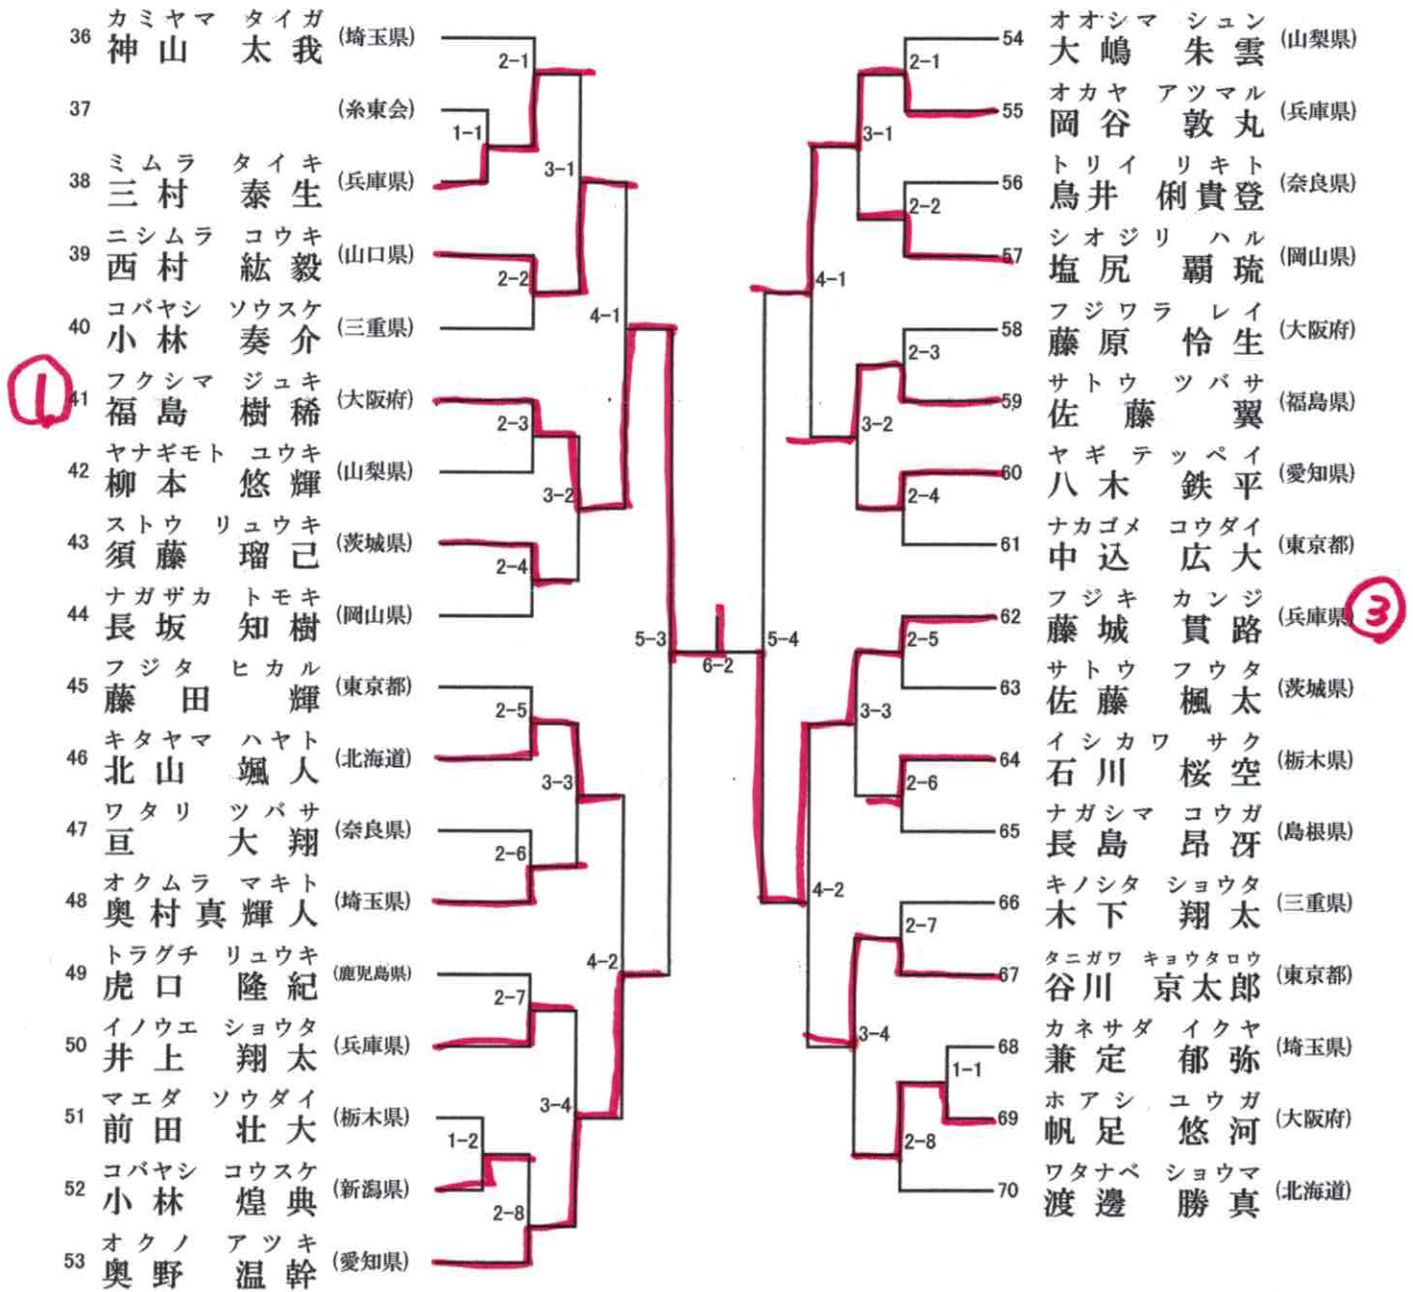

5 形 小学4年生男子の部 (2)

1回戦 平安3段、2回戦 平安初段、3回戦 平安3段、4回戦 平安初段

表彰16名

準々決勝自由形今までに演武した形も使用可 準決勝以降自由形1度演武した形は、使用出来ない

11コート 2名残し

決勝5コート

12コート 2名残し