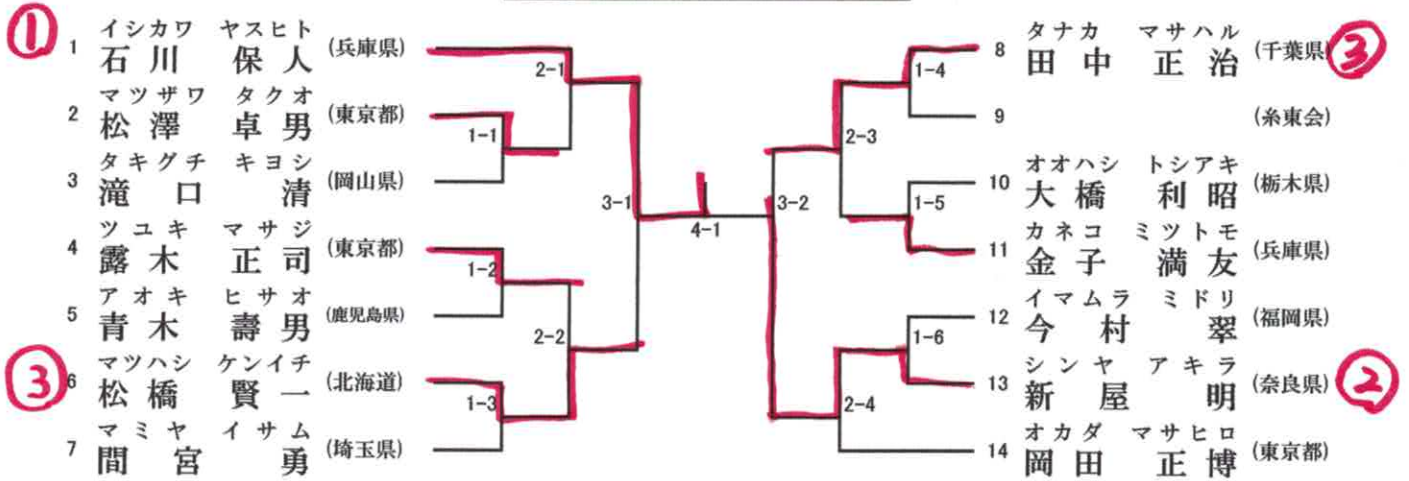

準々決勝自由形今までに演武した形も使用可 準決勝以降自由形1度演武した形は、使用出来ない

決勝4コート

24 形 シニア男子1部

ベスト8までパッサイ大、征遠鎮のいずれかをクジにて決定（以後交互に演武する） 表彰2名
 準々決勝自由形今までに演武した形も使用可 準決勝以降自由形1度演武した形は、使用出来ない

9コート決勝まで

25 形 シニア男子II部

ベスト8までバツサイ大、征遠鎮のいずれかをクジにて決定（以後交互に演武する）

表彰4名

準々決勝自由形今までに演武した形も使用可 準決勝以降自由形1度演武した形は、使用出来ない

10コート決勝まで

26 形 シニア女子I部

ベスト8までバツサイ大、征遠鎮のいずれかをクジにて決定（以後交互に演武する）

表彰8名

準々決勝自由形今までに演武した形も使用可 準決勝以降自由形1度演武した形は、使用出来ない

11コート決勝まで