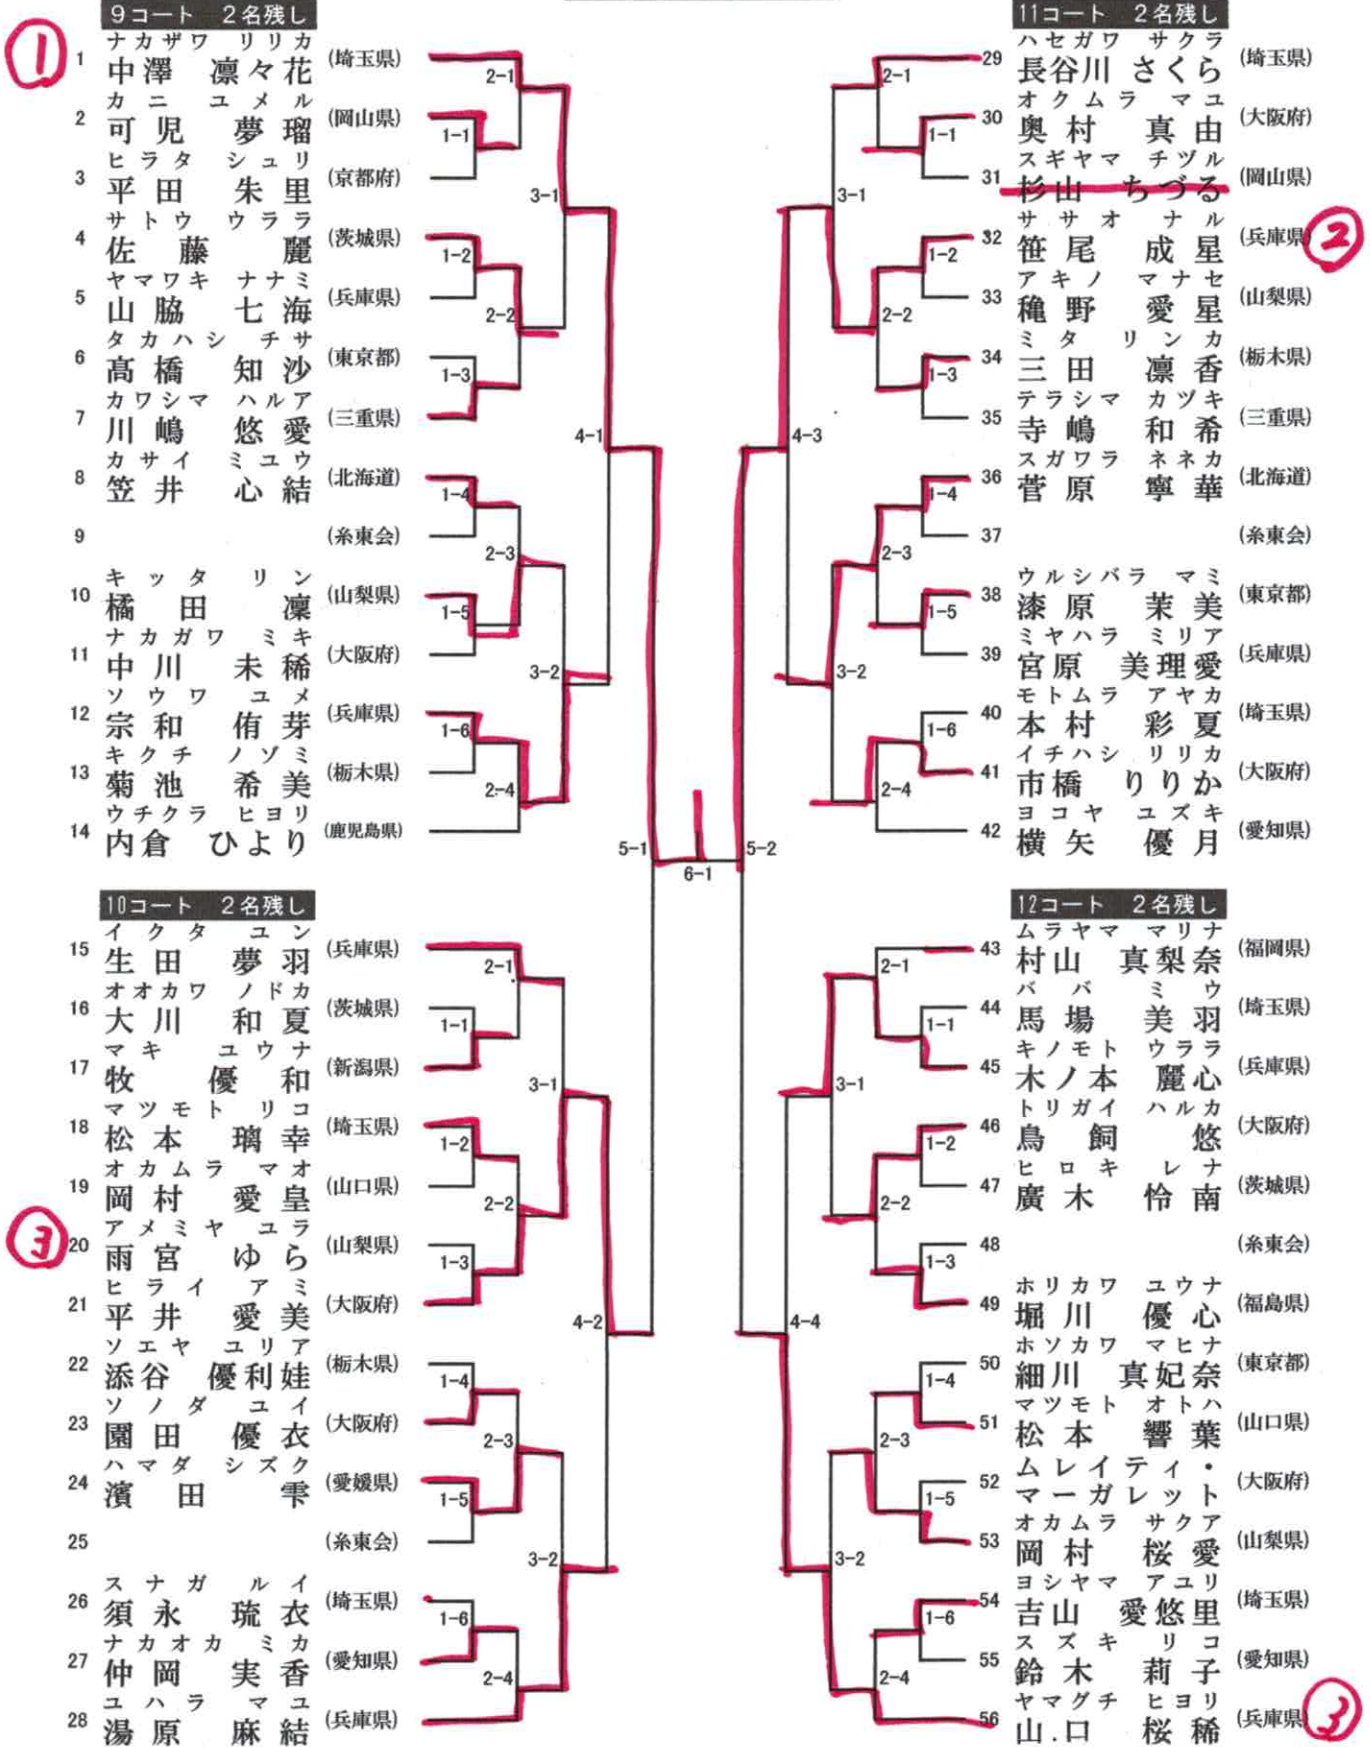

10 形 小学3年生女子の部

1回戦 平安3段、2回戦 平安初段、3回戦 平安3段

表彰8名

準々決勝自由形今までに演武した形も使用可 準決勝以降自由形1度演武した形は、使用出来ない

決勝4コート

1コート 2名残り

1	生駒	歩来	(和歌山県)
2	安田	まひろ	(愛知県)
3	貝原	こはな	(東京都)
4	角田	陽咲	(栃木県)
5	大中	花音	(福岡県)
6	保田	蒼羅	(兵庫県)
7	保坂	歩果	(山梨県)
8	河田	乙芭	(兵庫県)
9	森島	由奈	(茨城県)
10	坂井	海春	(新潟県)
11	松下	晴心	(埼玉県)
12	岡本	星奏	(京都府)
13	谷川	蒼波	(三重県)

2コート 2名残り

14	亀岡	きらな	(兵庫県)
15	丸山	梨妙	(山梨県)
16	芦田	芽生	(岡山県)
17	富田	千晴	(東京都)
18	青木	葵	(福島県)
19			(糸東会)
20	宮本	夏希	(奈良県)
21	畑中	麗菜	(大阪府)
22			(糸東会)
23	大根田	朱里	(栃木県)
24	森田	くぐい	(三重県)
25	神野	寿莉	(愛媛県)
26	田中	心和	(兵庫県)
27	木村	美優	(埼玉県)

3コート 2名残り

28	三宅	由衣花	(兵庫県)
29	中島	幸愛	(福島県)
30	大熊	千尋	(茨城県)
31	土屋	真璃	(山梨県)
32	天安	陽菜	(愛知県)
33			(糸東会)
34	加藤	真仁香	(奈良県)
35	濱	芽花	(大阪府)
36			(糸東会)
37	門井	心愛	(埼玉県)
38	迫川	シズ	(鹿児島県)
39	北浦	紫乃	(三重県)
40	秋場	優南	(栃木県)
41	新川	真菜	(兵庫県)

4コート 2名残り

42	沖田	悠	(北海道)
43	天野	光悠	(山梨県)
44	砂子	雅壽美	(兵庫県)
45	藤尾	空	(奈良県)
46	太田	朱音	(東京都)
47	森満	美幸	(三重県)
48	中村	姫愛乃	(京都府)
49	佐藤	歩果	(栃木県)
50	岡本	優花	(新潟県)
51	児玉	仁奈	(岡山県)
52	稲内	友菜	(愛知県)
53	松野	恵那	(兵庫県)
54	生田	目夏希	(埼玉県)

①

③

③

②

11 形 小学4年生女子の部

1回戦 平安3段、2回戦 平安初段、3回戦 平安3段

表彰8名

準々決勝自由形今までに演武した形も使用可 準決勝以降自由形1度演武した形は、使用出来ない

決勝3コート