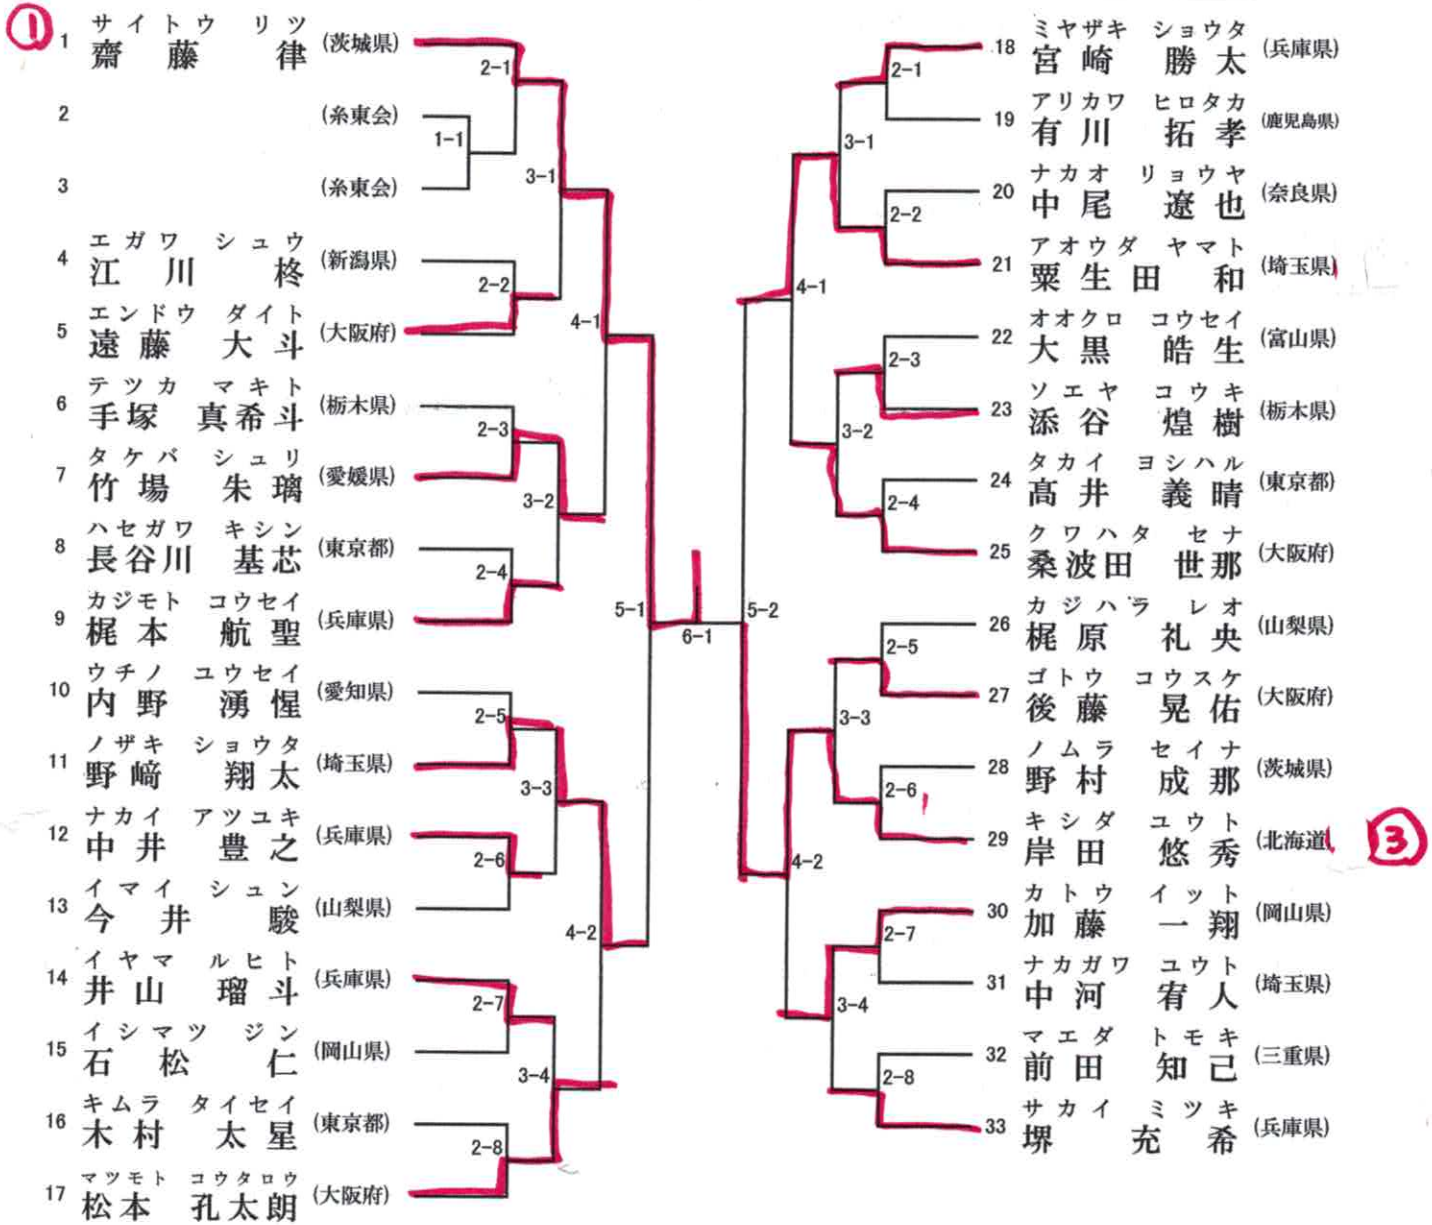

1 回戦 平安 2 段、2 回戦 平安 3 段、3 回戦 平安 2 段
準々決勝以降自由形連続可

表彰 8 名

3 形 小学2年生男子の部 (1)

1回戦 平安2段、2回戦 平安3段、3回戦 平安2段、表彰16名
 4回戦 平安3段、準々決勝以降自由形連続可

5コート 2名残し

決勝1コート

6コート 2名残し

3 形 小学2年生男子の部 (2)