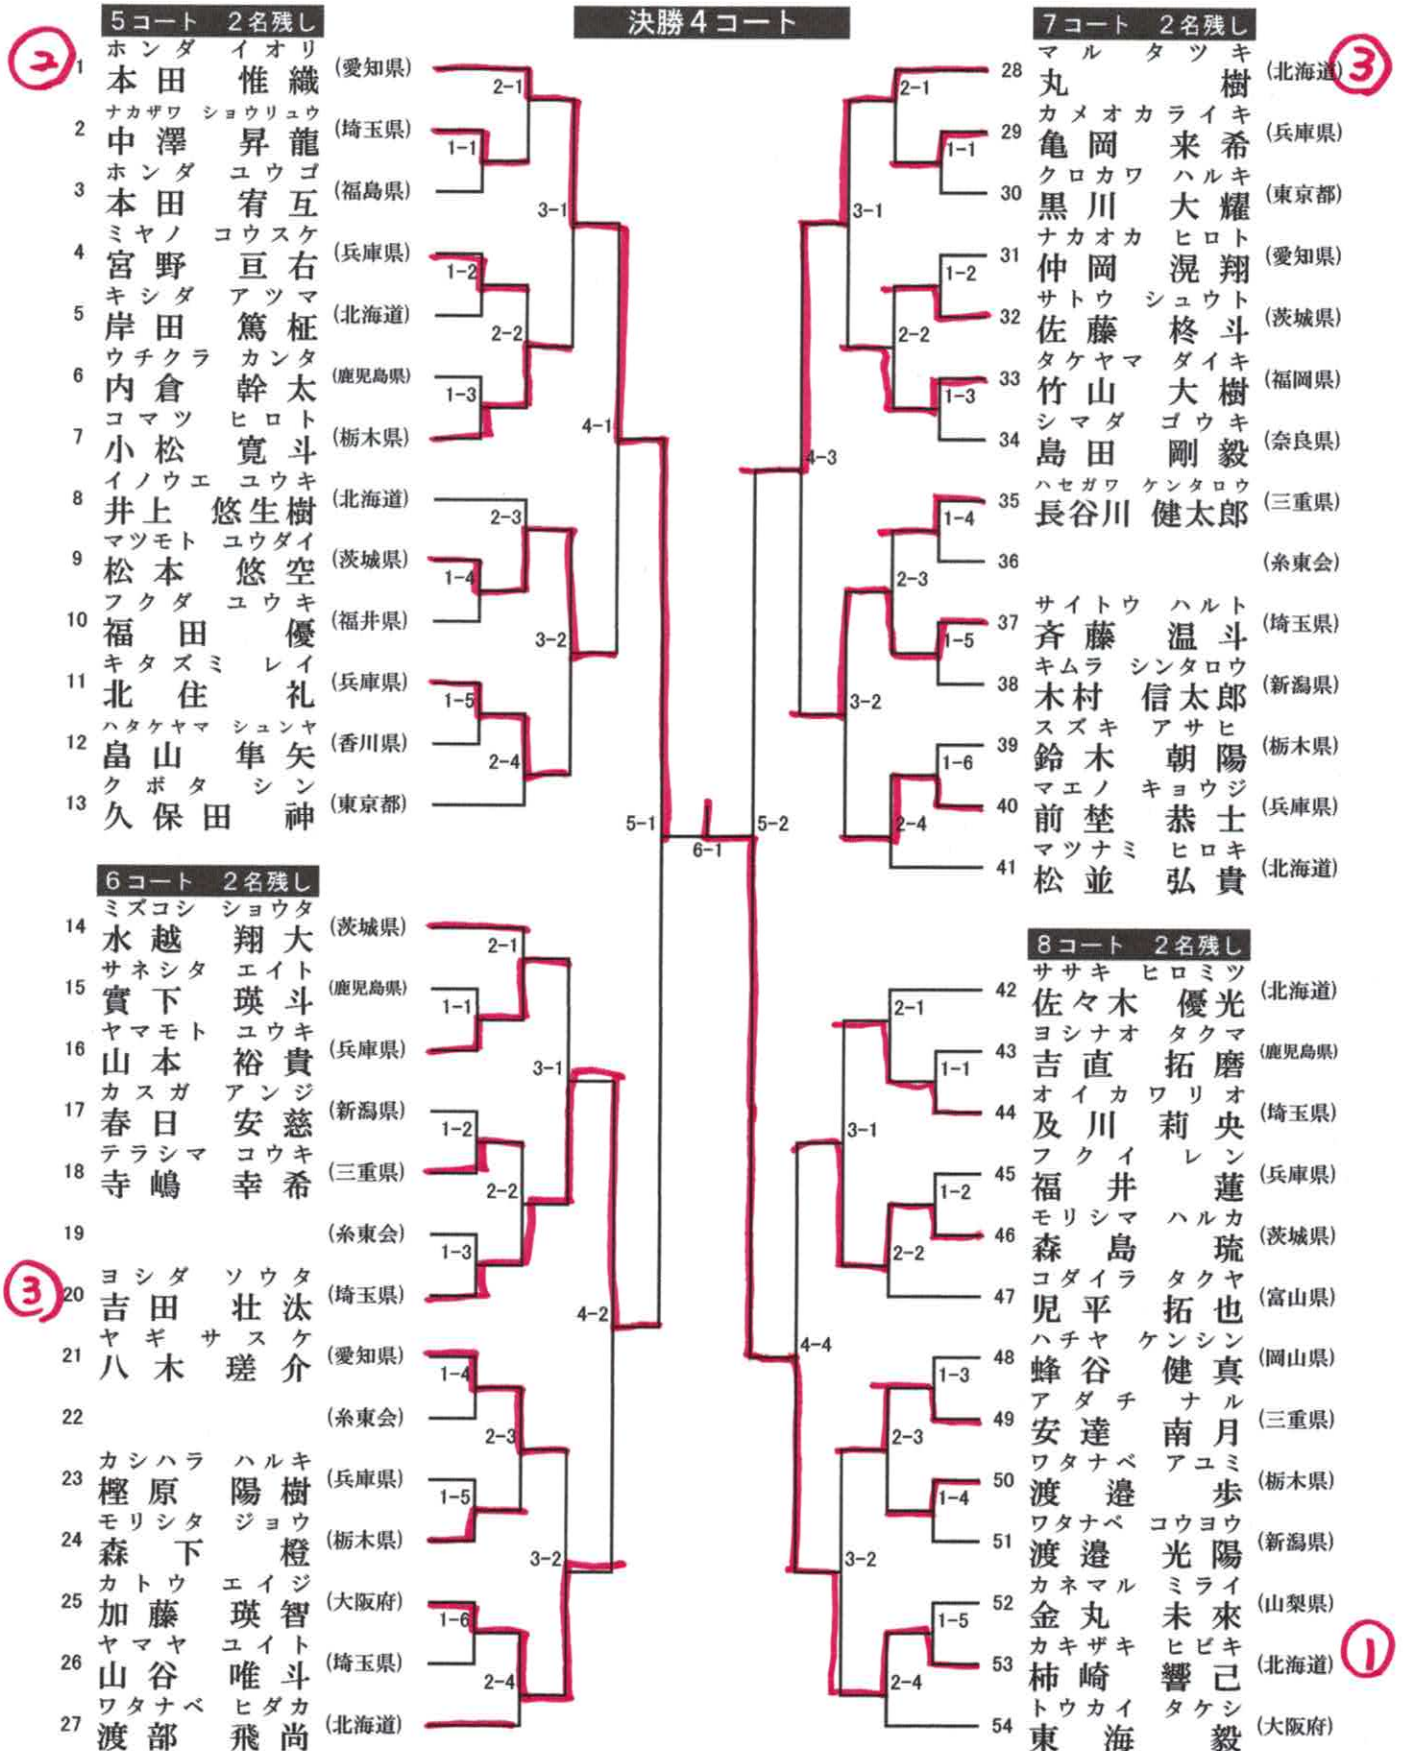

10コート 2名残し

12コート 2名残し

16	本間 駿名 (北海道)	2-1	45	(糸東会)
17	山岸 理乃 (埼玉県)	1-1	46	山口 桜尋 (兵庫県)
18	高橋 茉夏 (大阪府)	3-1	47	五十嵐 莉咲 (東京都)
19	猪原 七海 (岡山県)	1-2	48	佐々木 香凛 (大阪府)
20	小林 美沙 (三重県)	2-2	49	中澤 嬉羅 (埼玉県)
21	金子 蒼生 (栃木県)	1-3	50	伊東 由菜 (愛知県)
22	三村 佑月 (兵庫県)	4-2	51	吉直 穂乃佳 (鹿児島県)
23	高林 茉央 (茨城県)	1-4	52	田中 心カ (山梨県)
24	仲石 千春 (兵庫県)	2-3	53	松井 藍可 (三重県)
25	佐藤 来羽 (埼玉県)	1-5	54	松野 桃和 (兵庫県)
26	武山 乃愛 (愛知県)	3-2	55	佐藤 愛夏 (茨城県)
27	迫川 妃花里 (鹿児島県)	1-6	56	渡辺 ハナ花 (北海道)
28	岡本 千年星 (京都府)	2-4	57	佐々木 美音 (大分県)
29	榎 あずみ (山梨県)	2-4	58	新城 花音 (埼玉県)

14 形 中学1年生男子の部

ベスト8までバツサイ大、征遠鎮のいずれかをクジにて決定（以後交互に演武する） 表彰8名
準々決勝自由形今までに演武した形も使用可 準決勝以降自由形1度演武した形は、使用出来ない

15 形 中学2年生男子の部

ベスト8までバツサイ大、征遠鎮のいずれかをクジにて決定（以後交互に演武する） 表彰8名
 準々決勝自由形今までに演武した形も使用可 準決勝以降自由形1度演武した形は、使用出来ない