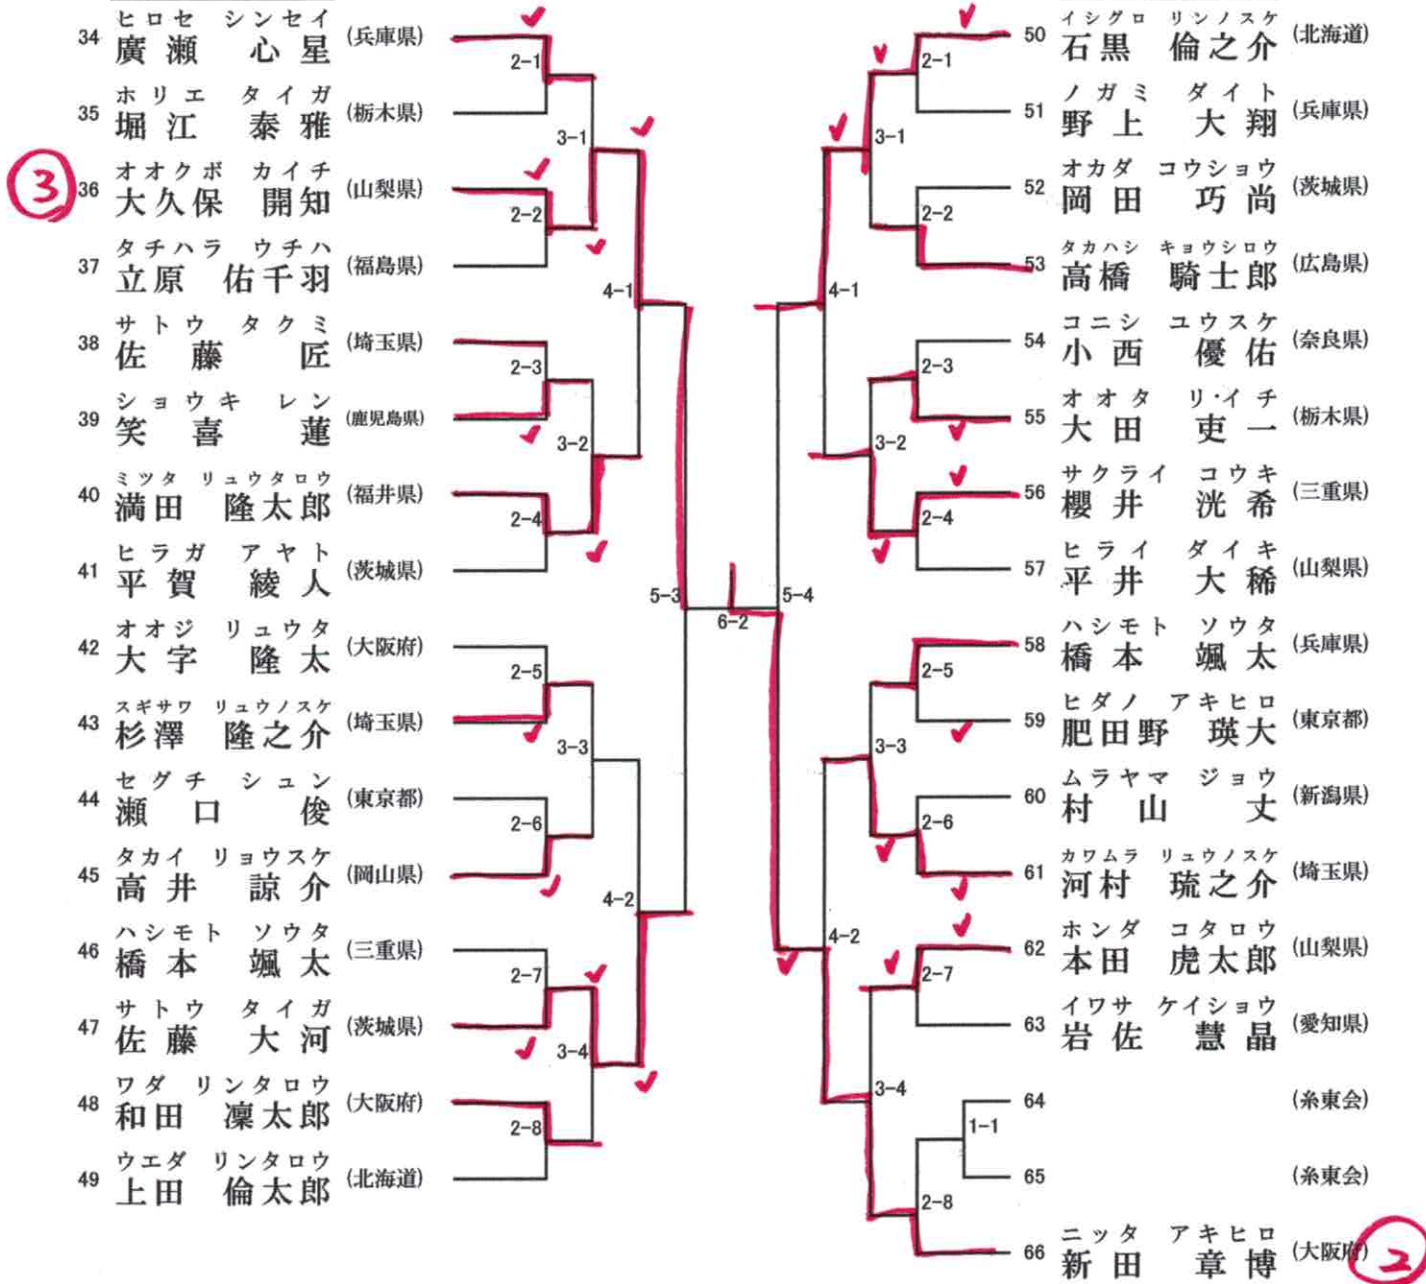

42 組手 中学2年生男子の部 (2)

2分 (フルタイム) 6ポイント差

表彰8名

決勝7コート

3コート 2名残し

4コート 2名残し

43 組手 中学3年生男子の部

2分（フルタイム）6ポイント差