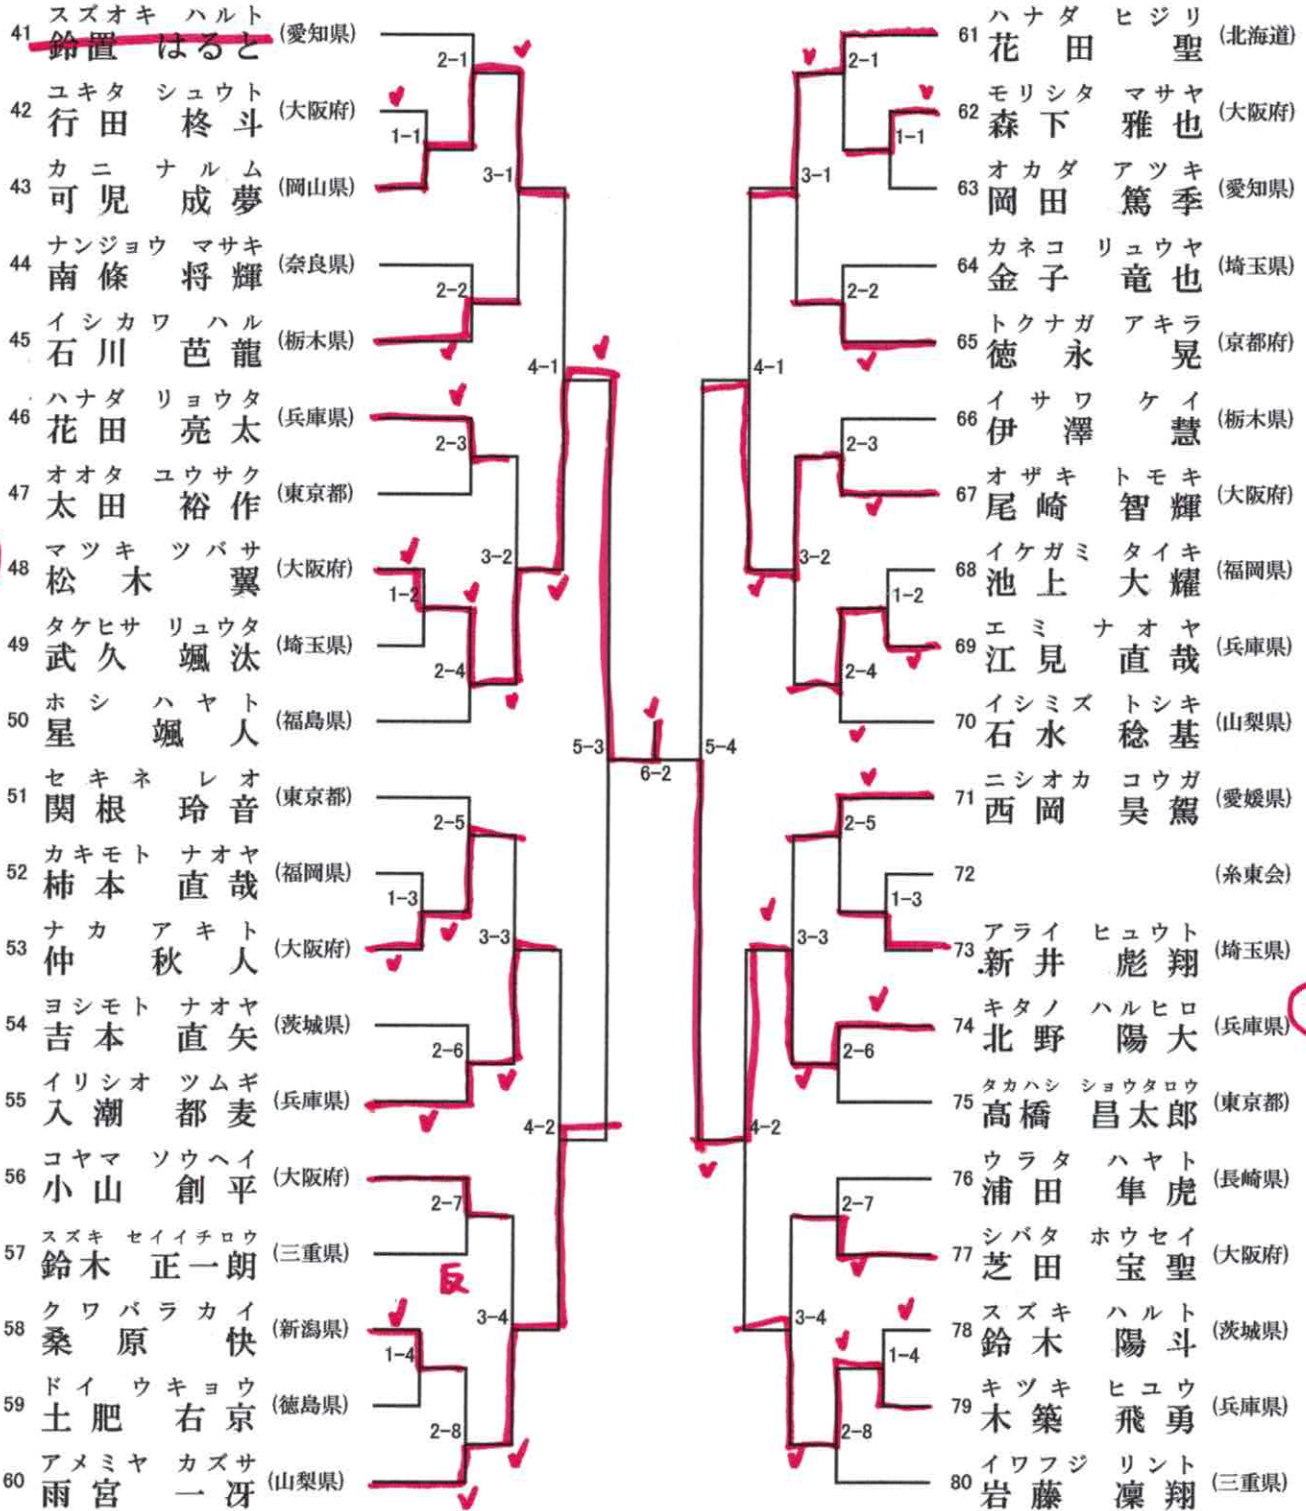

34 組手 小学6年生男子の部 (2)

1分30秒 (フルタイム) 6ポイント差

表彰16名

決勝6コート

7コート 2名残し

8コート 2名残し