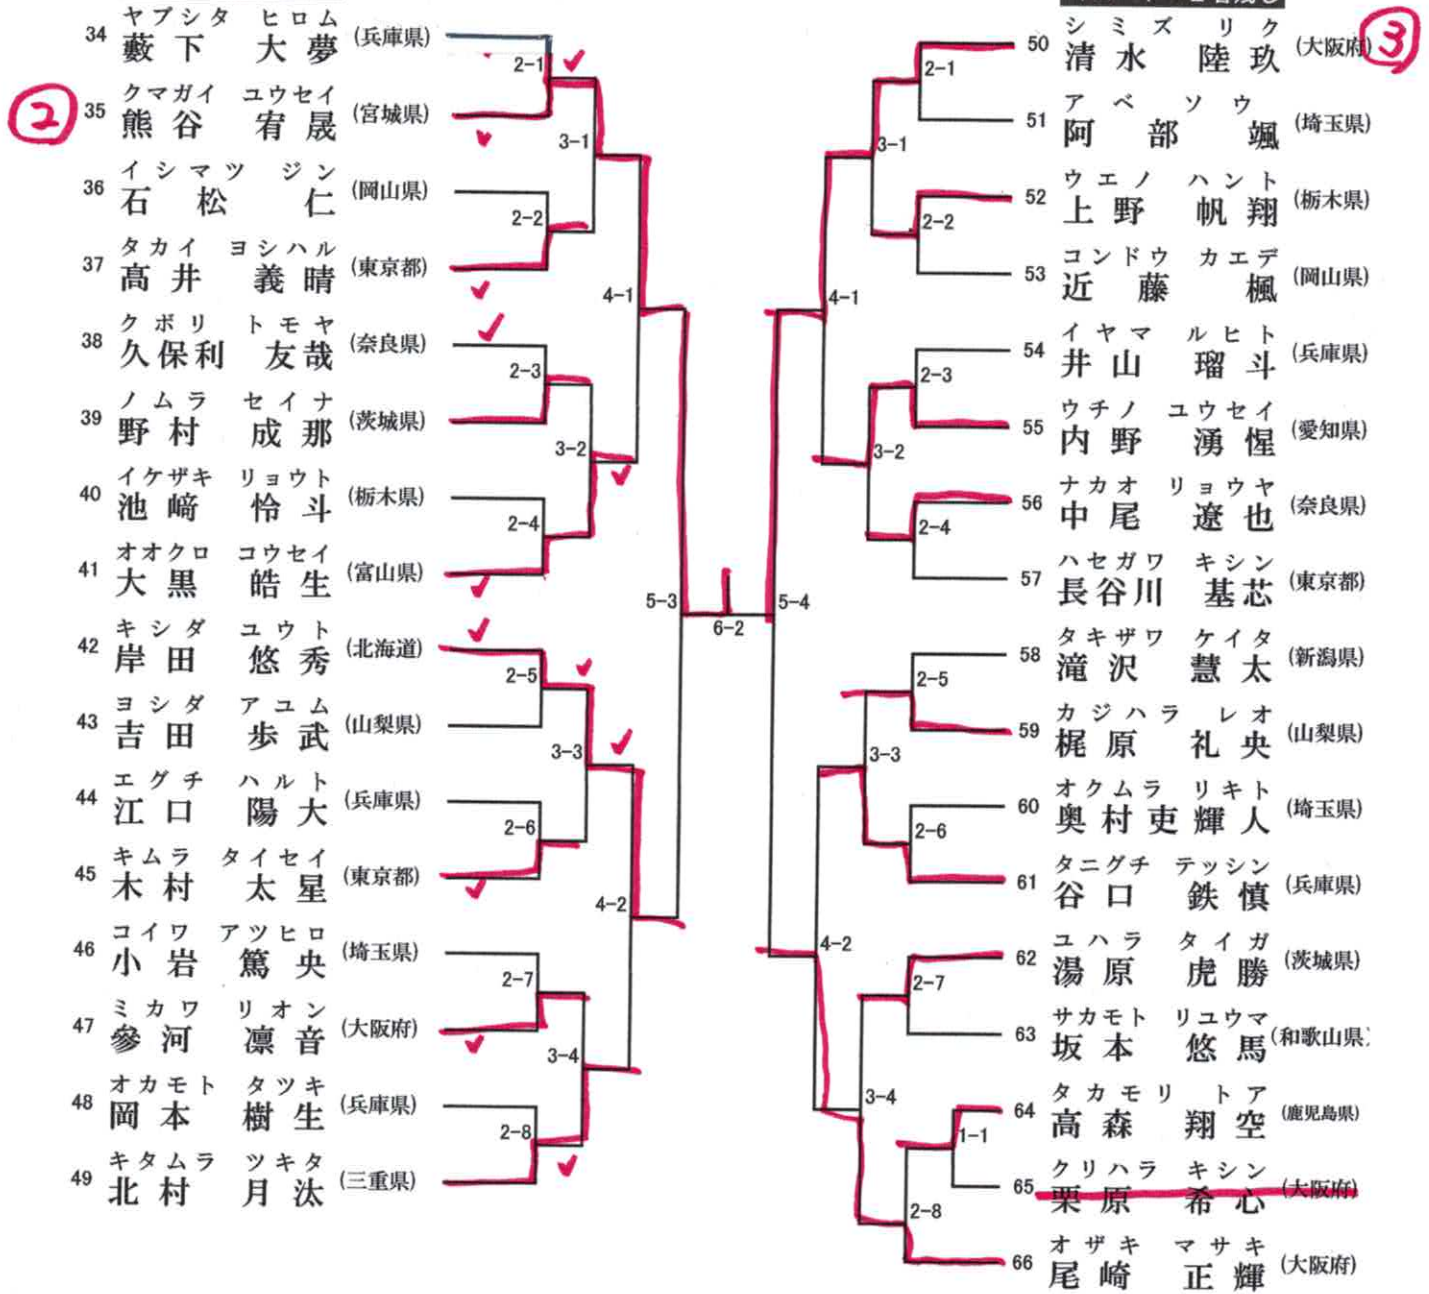

30 組手 小学2年生男子の部 (2)

1分30秒 (フルタイム) 6ポイント差

表彰16名

決勝3コート

3コート 2名残し

4コート 2名残し