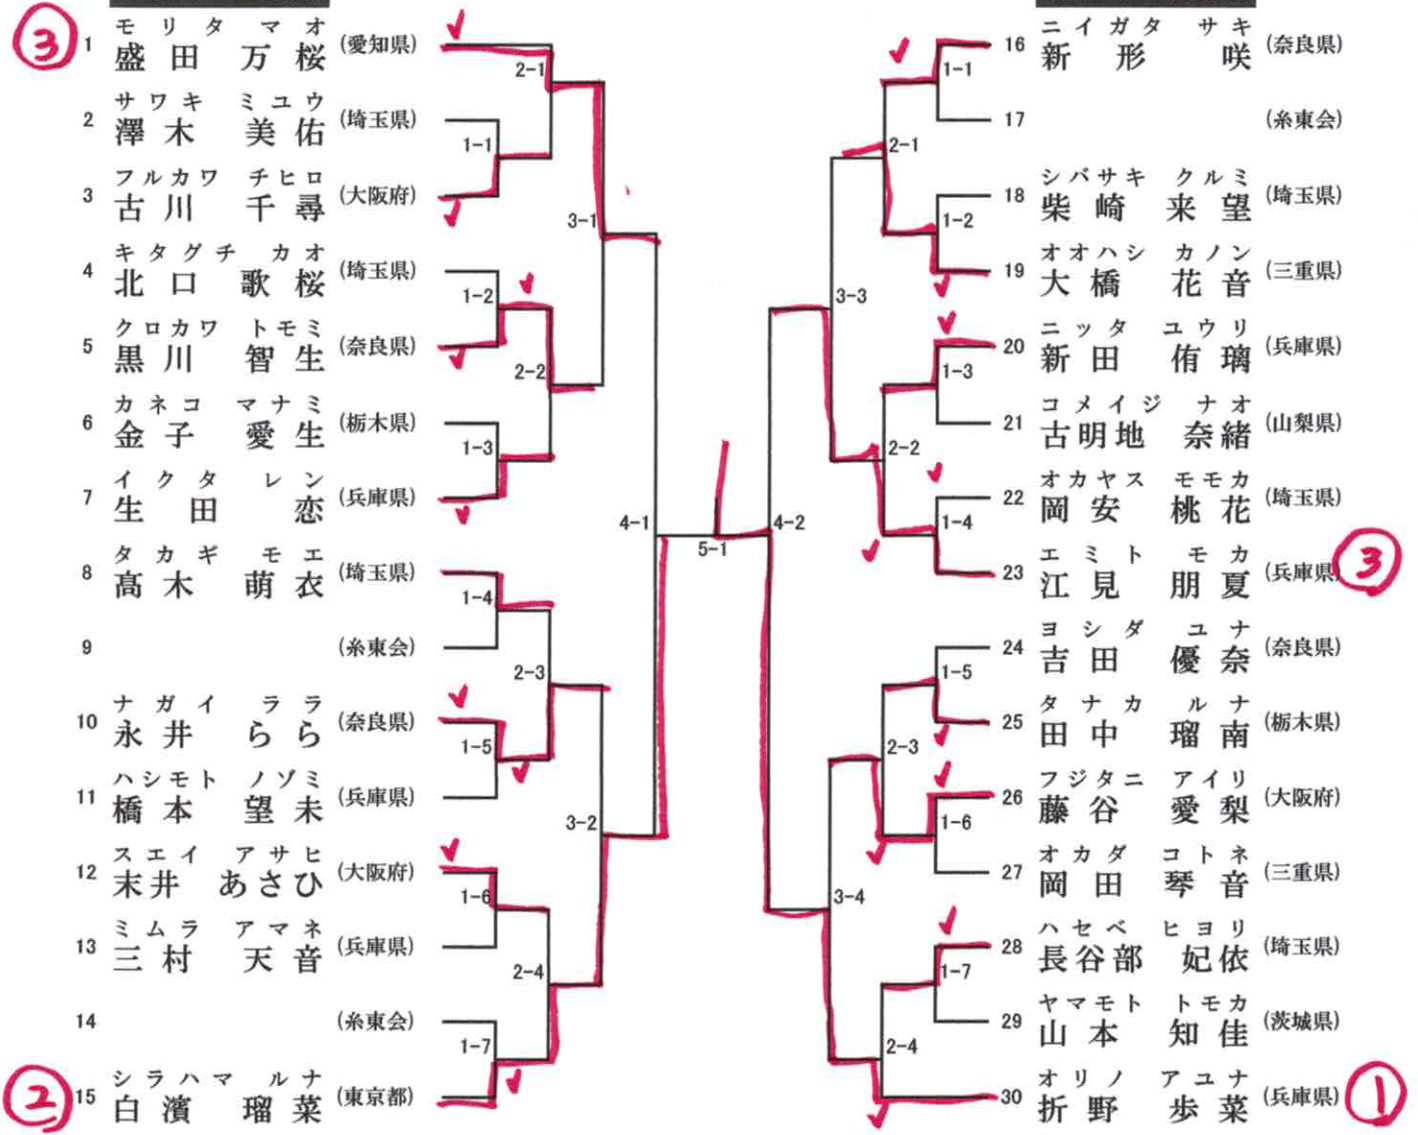

45 組手 中学2年生女子の部

2分（フルタイム）6ポイント差

表彰8名

決勝9コート

9コート 4名残し

10コート 4名残し

46 組手 中学3年生女子の部

2分 (フルタイム) 6ポイント差