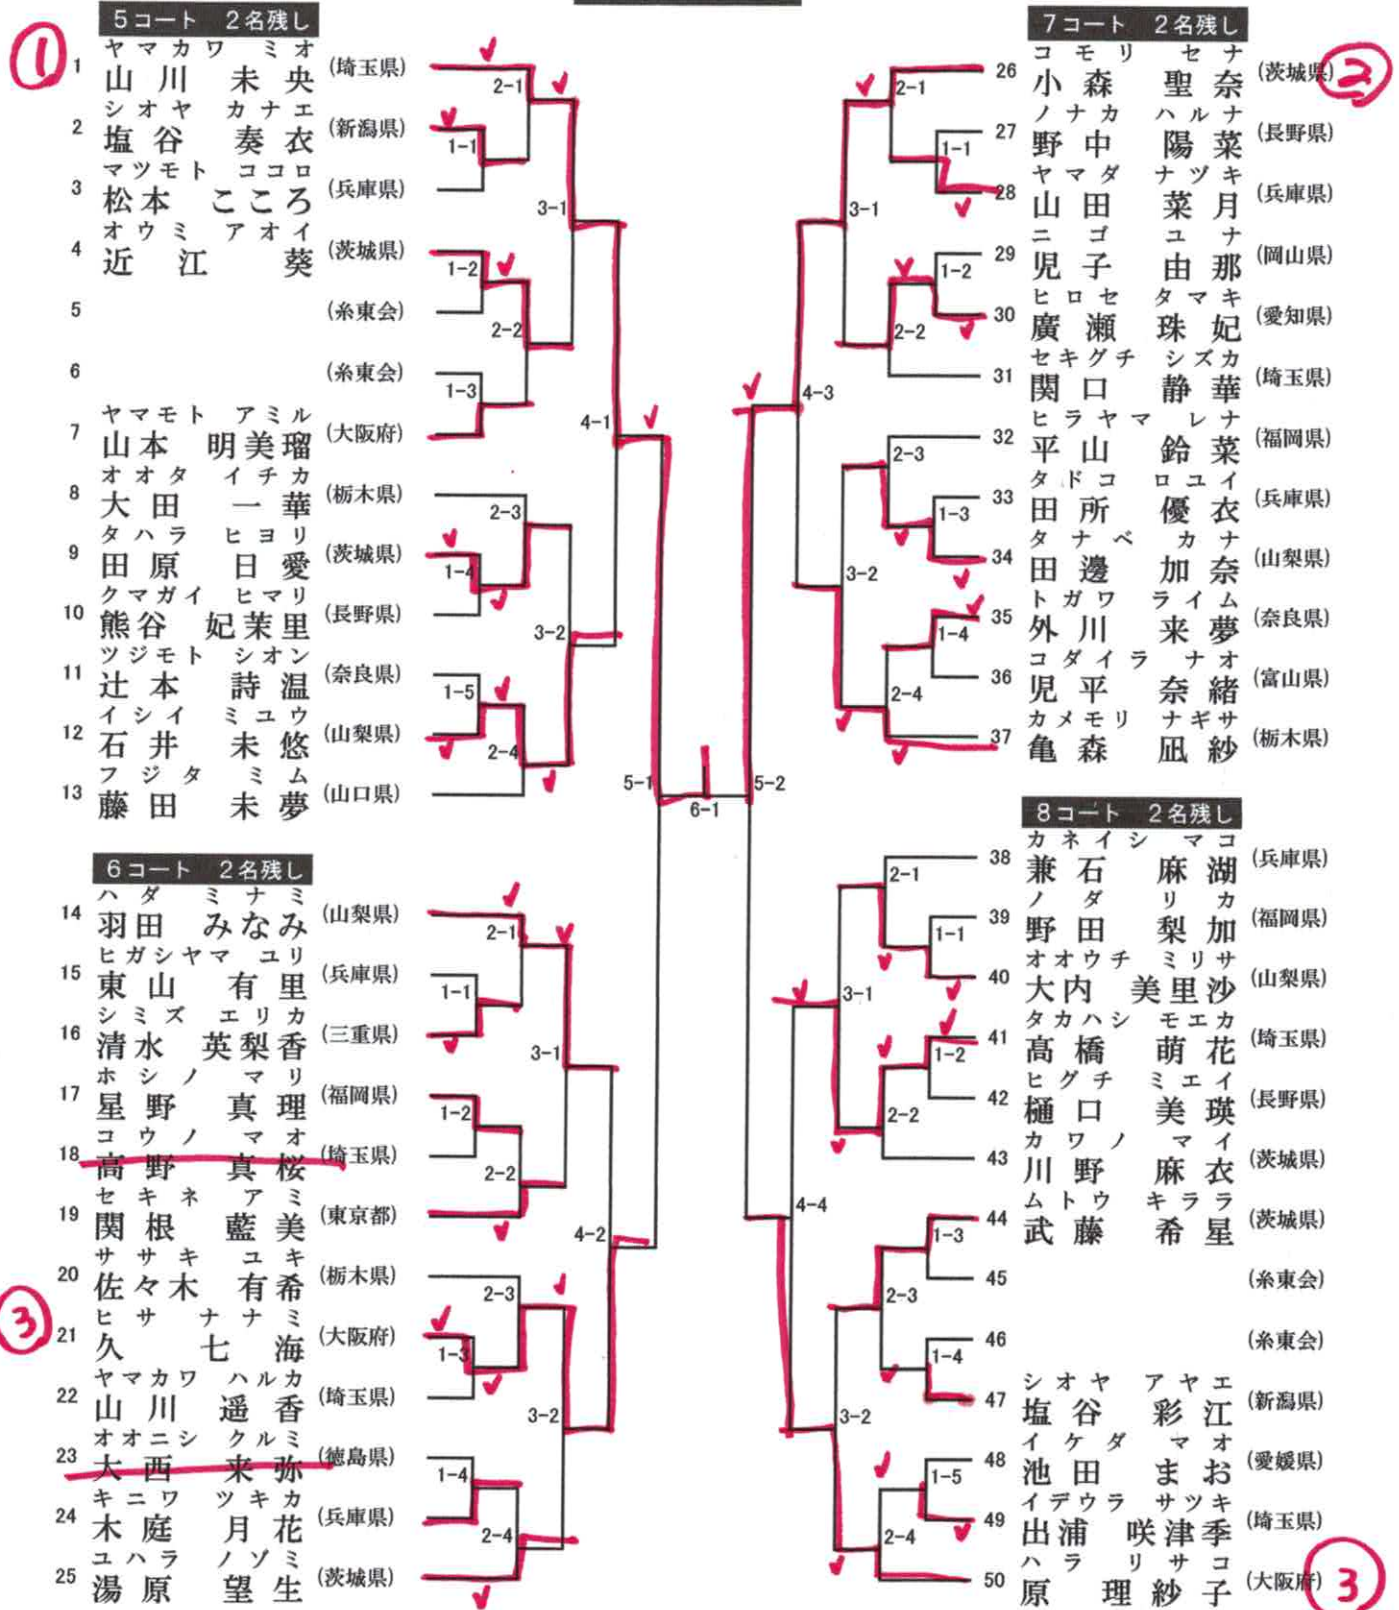

48 組手 少年女子の部

2分 (フルタイム) 6ポイント差

表彰8名

決勝8コート