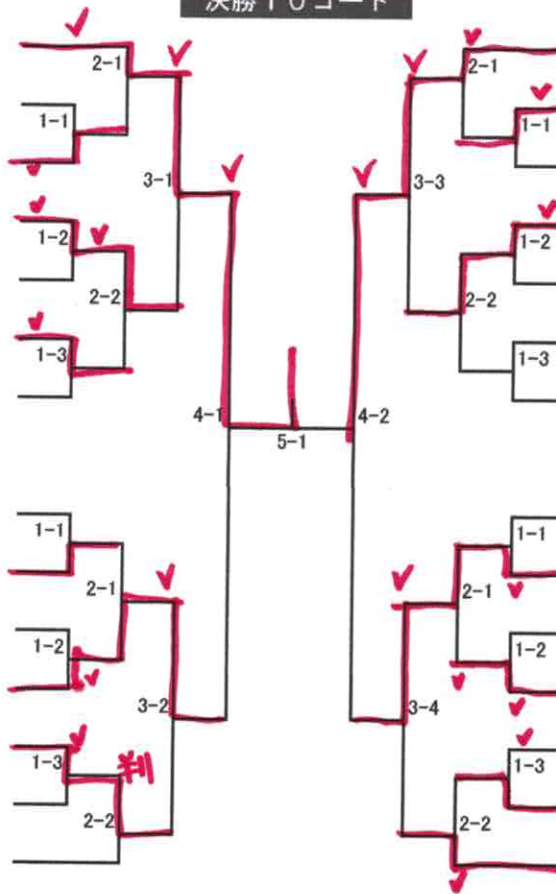

52 組手 一般女子の部

2分 (フルタイム) 6ポイント差

表彰8名

①

9コート 2名残し

- 1 サオ ルイカ (奈良県)
- 2 佐尾 瑠衣花 (MEX)
- 3 ミルナ セディーヨ (メキシコ)
- 4 ヤマザキ アカリ (埼玉県)
- 5 山崎 朱理 (兵庫県)
- 6 ヒラオカ アイカ (兵庫県)
- 7 平岡 愛花 (山梨県)
- 8 ヒラバヤシ サオリ (山梨県)
- 9 平林 沙織 (東京都)
- 10 タダ ツバサ (新潟大学)
- 11 ヤマシロ ハルカ (新潟大学)
- 12 山城 春花

決勝10コート

11コート 2名残し

- 15 スミ トヨミ (奈良県)
- 16 角 豊実 (徳島県)
- 17 ナカハラ アイリ (埼玉県)
- 18 イデウラ ミユキ (埼玉県)
- 19 出浦 美友希 (大阪府)
- 20 タイラ ミツハ (大阪府)
- 21 カレン フィグロア (MEX)
- 22 KAREN FIGUEROA (メキシコ)
- 23 (糸東会)
- 24 ミツマタ ユリア (東京都)
- 25 三俣 有理亜 (東京都)

②

10コート 2名残し

- 8 ハセガワ マイ (山梨県)
- 9 長谷川 舞 (MEX)
- 10 ANDREA ULOA (メキシコ)
- 11 (糸東会)
- 12 シミズ サキ (大阪工業大学)
- 13 清水 咲葵 (大阪府)
- 14 トモマツ カナコ (東京都)
- 15 友松 加奈子 (東京都)
- 16 ミカモ サエカ (MEX)
- 17 ALEXIA TERRAZAS (メキシコ)

12コート 2名残し

- 22 オオウチ イクミ (埼玉県)
- 23 大内 郁美 (大阪府)
- 24 カジ サチハ (東京都)
- 25 鍛冶 沙知羽 (東京都)
- 26 ゴトウ ナオ (新潟大学)
- 27 後藤 奈緒 (新潟大学)
- 28 ヒロセ アカリ (山梨県)
- 29 廣瀬 あかり (山梨県)
- 30 ヒヤマ ユイ (山梨県)
- 31 檜 山 唯 (MEX)
- 32 ジャニッセ メディーナ (メキシコ)
- 33 JANICE MEDINA (メキシコ)
- 34 ヨコヤマ ミカ (兵庫県)
- 35 横山 未佳 (兵庫県)

③

③