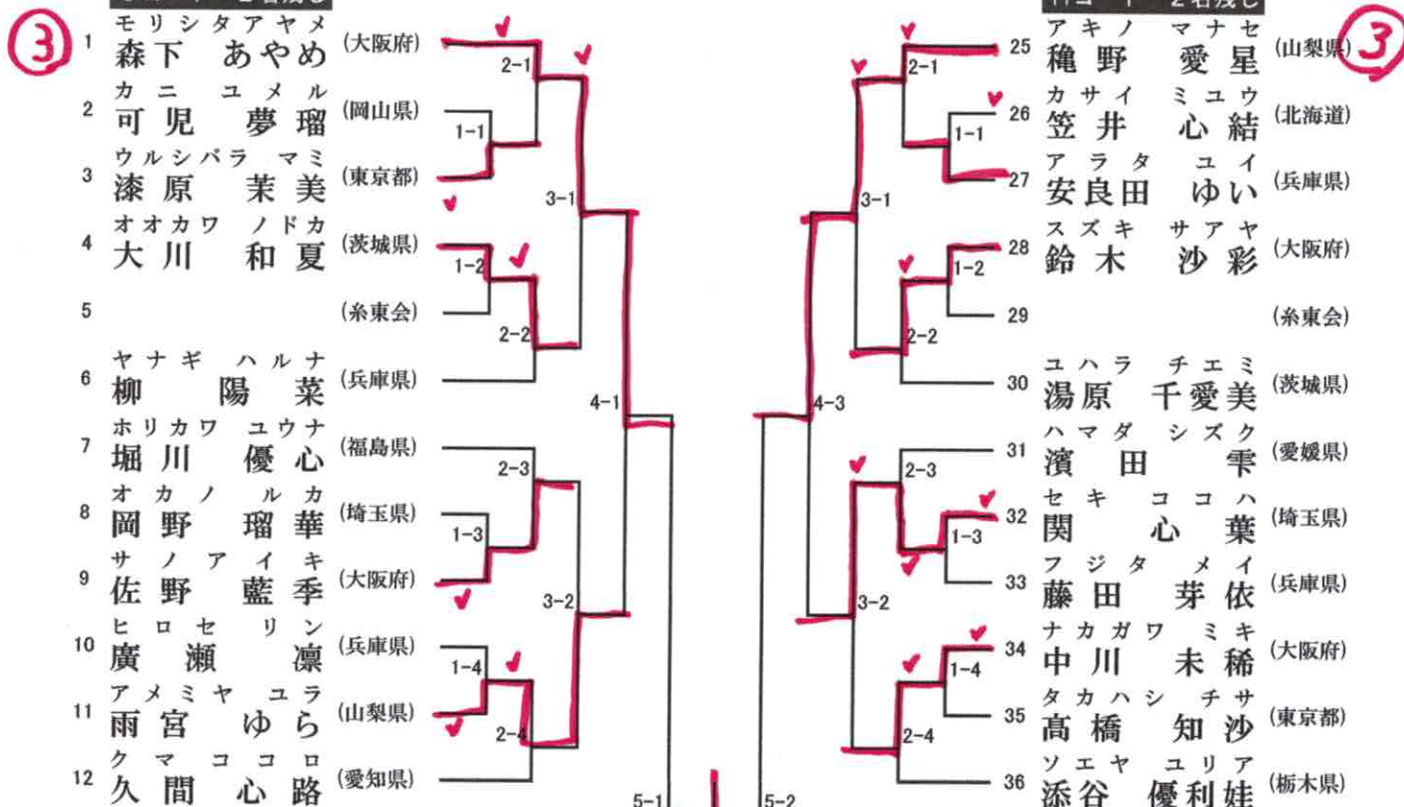

③

②

38 組手 小学4年生女子の部

1分30秒（フルタイム） 6ポイント差

表彰8名

決勝1コート

9コート 2名残し

11コート 2名残し