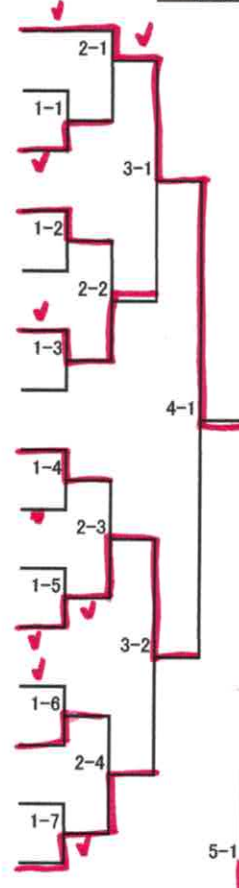

40 組手 小学6年生女子の部

1分30秒 (フルタイム) 6ポイント差

表彰8名

9コート 2名残し

決勝5コート

11コート 2名残し

3

30

- 1 サガメイ (北海道) 嵯峨芽依
- 2 タドロホ (兵庫県) 田所穂乃
- 3 アベタマキ (山梨県) 安部たまき
- 4 テラシタシンカ (福井県) 寺下心華
- 5 モリシマミサキ (茨城県) 森島碧妃
- 6 タマリサクラ (兵庫県) 玉利さくら
- 7 スギヤマミナミ (岡山県) 杉山みな美
- 8 マツオカナミ (三重県) 松岡南美
- 9 (糸東会)
- 10 ミタカオルコ (栃木県) 三田馨子
- 11 オザキアサミ (大阪府) 尾崎麻美
- 12 ノザキマオ (埼玉県) 野崎愛生
- 13 マツモトリオ (山口県) 松本莉央
- 14 (糸東会)
- 15 マツノトワ (兵庫県) 松野桃和