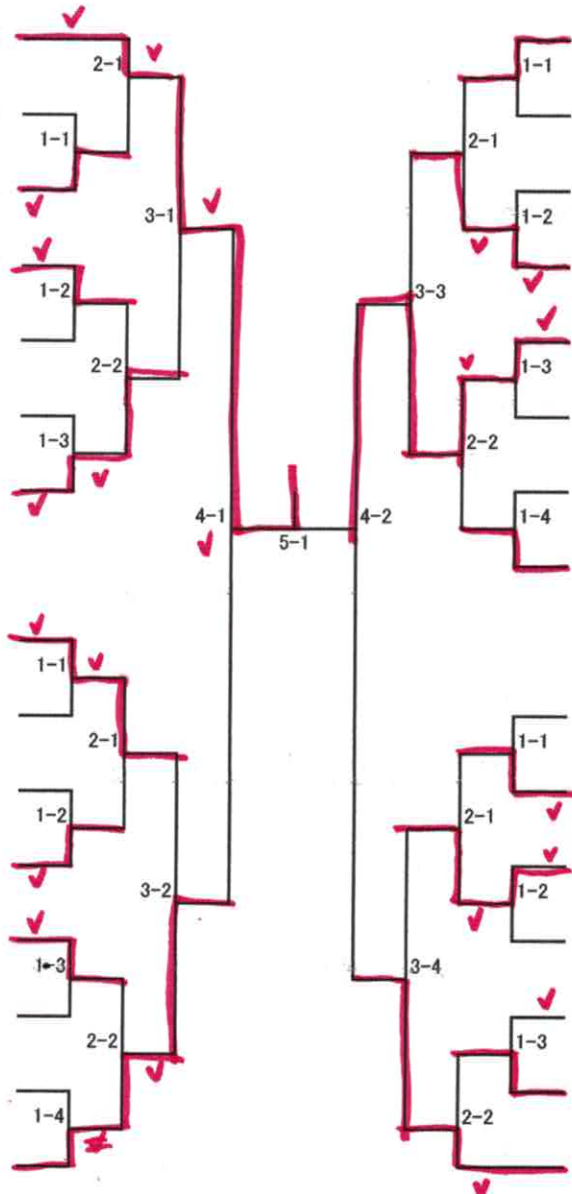

①

②

③

③

36 組手 小学2年生女子の部

1分30秒（フルタイム） 6ポイント差

表彰8名

決勝4コート