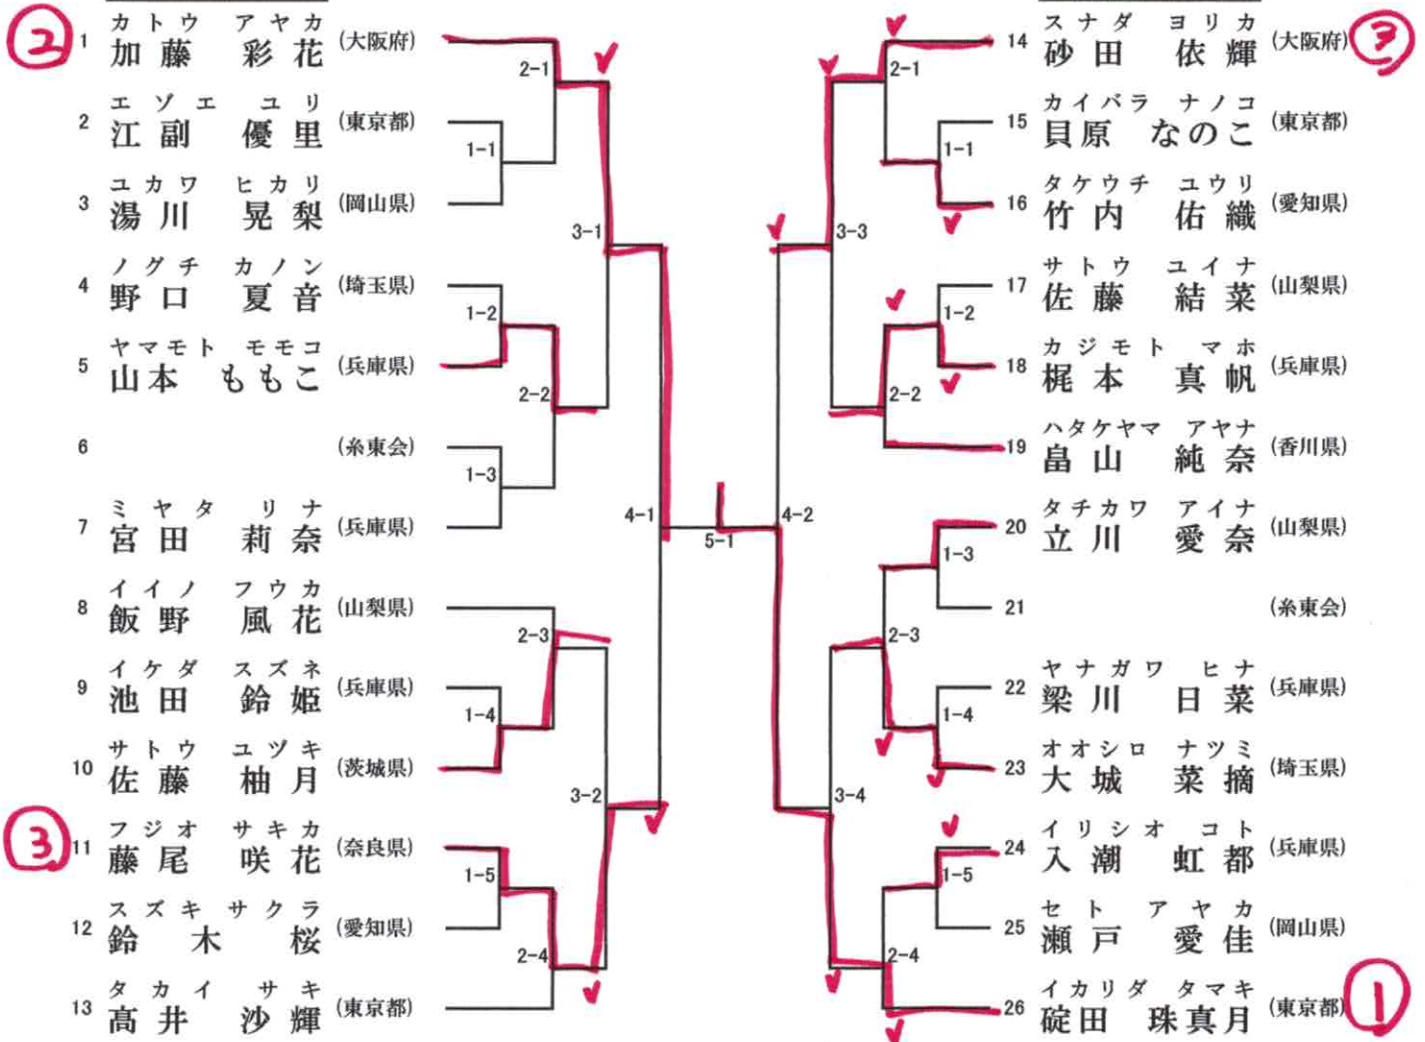

46 組手 中学3年生女子の部

2分 (フルタイム) 6ポイント差

表彰8名

決勝11コート

11コート 4名残し

12コート 4名残し