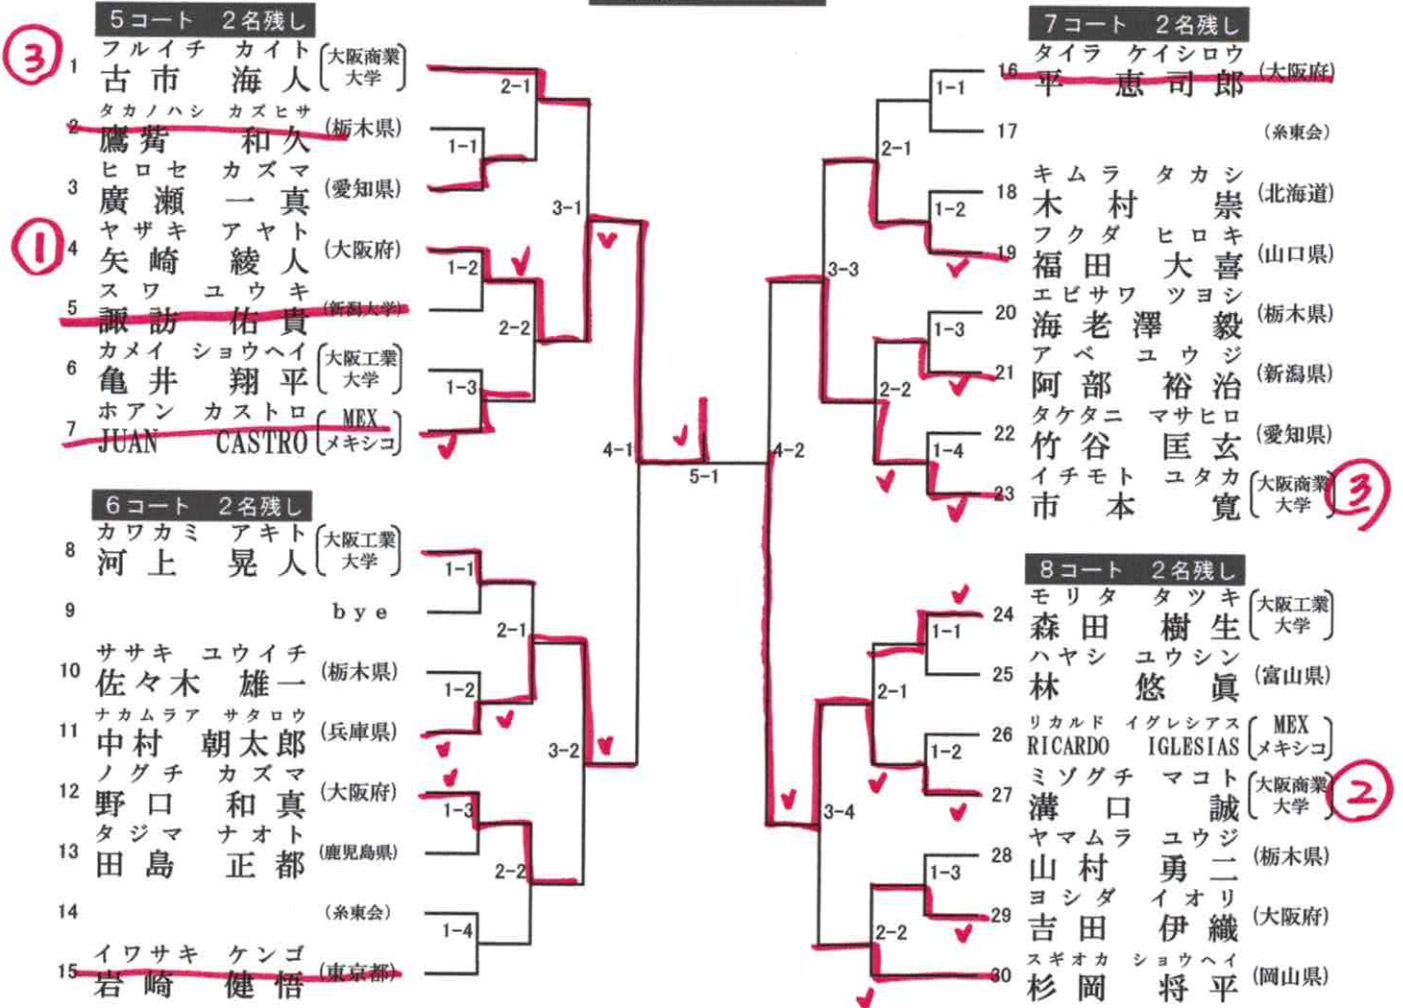

表彰8名

決勝3コート

52 組手 一般女子の部

2分 (フルタイム) 6ポイント差

表彰8名

①

9コート 2名残し

- 1 サオ ルイカ (奈良県)
- 2 佐尾 瑠衣花 (MEX)
- 3 ミルナ セディーヨ (メキシコ)
- 4 ヤマザキ アカリ (埼玉県)
- 5 山崎 朱理 (兵庫県)
- 6 ヒラオカ アイカ (兵庫県)
- 7 平岡 愛花 (山梨県)
- 8 ヒラバヤシ サオリ (山梨県)
- 9 平林 沙織 (東京都)
- 10 タダ ツバサ (新潟大学)
- 11 ヤマシロ ハルカ (新潟大学)
- 12 山城 春花