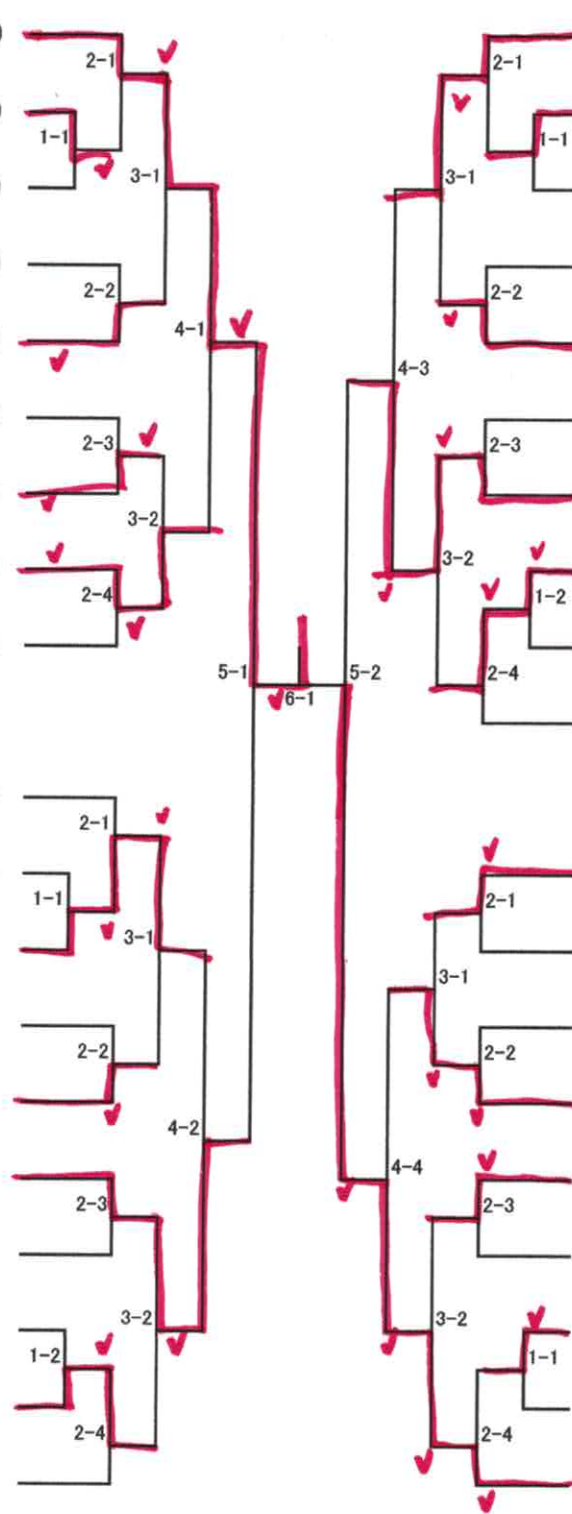

43 組手 中学3年生男子の部

2分（フルタイム）6ポイント差

表彰8名

決勝8コート

9コート 2名残し

- 1 クヌギ キンジロウ (山梨県) 功刀 銀次郎
- 2 カジ マサヤ (兵庫県) 鍛冶 雅也
- 3 (糸東会)
- 4 ニシカワ タイセイ (岡山県) 西川 大成
- 5 ヒガシ コウセイ (大阪府) 東 晃成
- 6 サトウ カイセイ (茨城県) 佐藤 魁星
- 7 ミツクラ コウタ (大阪府) 満倉 康太
- 8 ミムラ タケシ (兵庫県) 三村 武司
- 9 ミツイ トシキ (埼玉県) 三井 駿輝

10コート 2名残し

- 10 コバヤシ ルイキ (大阪府) 小林 流稀
- 11 (糸東会)
- 12 ヤタベ カズキ (福島県) 谷田部 和樹
- 13 タケモト ユウガ (奈良県) 竹元 優雅
- 14 タカハシ コウタロウ (東京都) 高橋 幸太郎
- 15 ミウラ リュウソウ (栃木県) 三浦 隆宗
- 16 テシマ タケル (大阪府) 手島 健
- 17 オオタ タケト (兵庫県) 大田 健登
- 18 ヤマモト ナオイ (愛知県) 山本 尚依
- 19 オオウチ シリュウ (茨城県) 大内 志竜

11コート 2名残し

- 20 イワモト タイセイ (大阪府) 岩本 泰成
- 21 ヒラセ ユウマ (愛知県) 平瀬 悠真
- 22 (糸東会)
- 23 イワイ トモキ (兵庫県) 岩井 友輝
- 24 ヤマザキ ヤマト (埼玉県) 山崎 和
- 25 カワグチ レオン (大阪府) 川口 礼温
- 26 マツモト リュウセイ (茨城県) 松本 龍星
- 27 タナカ ヒカル (兵庫県) 田中 暉
- 28 サイトウ マサヤ (栃木県) 齋藤 雅也
- 29 ササキ タケト (大分県) 佐々木 雄音

12コート 2名残し

- 30 トクナガ カズキ (京都府) 徳永 和樹
- 31 コバヤシ ヒロキ (栃木県) 小林 弘季
- 32 タカハシ ショウタ (福岡県) 高橋 勝大
- 33 ゴミ フキト (大阪府) 五味 落士
- 34 イマムラ リュウジ (鹿児島県) 今村 颯志
- 35 アンベ タカトシ (東京都) 安部 天駿
- 36 モリヤマ ユウタ (愛知県) 森山 悠太
- 37 ミトベ ハヤタ (茨城県) 水戸部 駿太
- 38 マツモト リュウカイ (兵庫県) 松本 龍魁

①

③

③

②