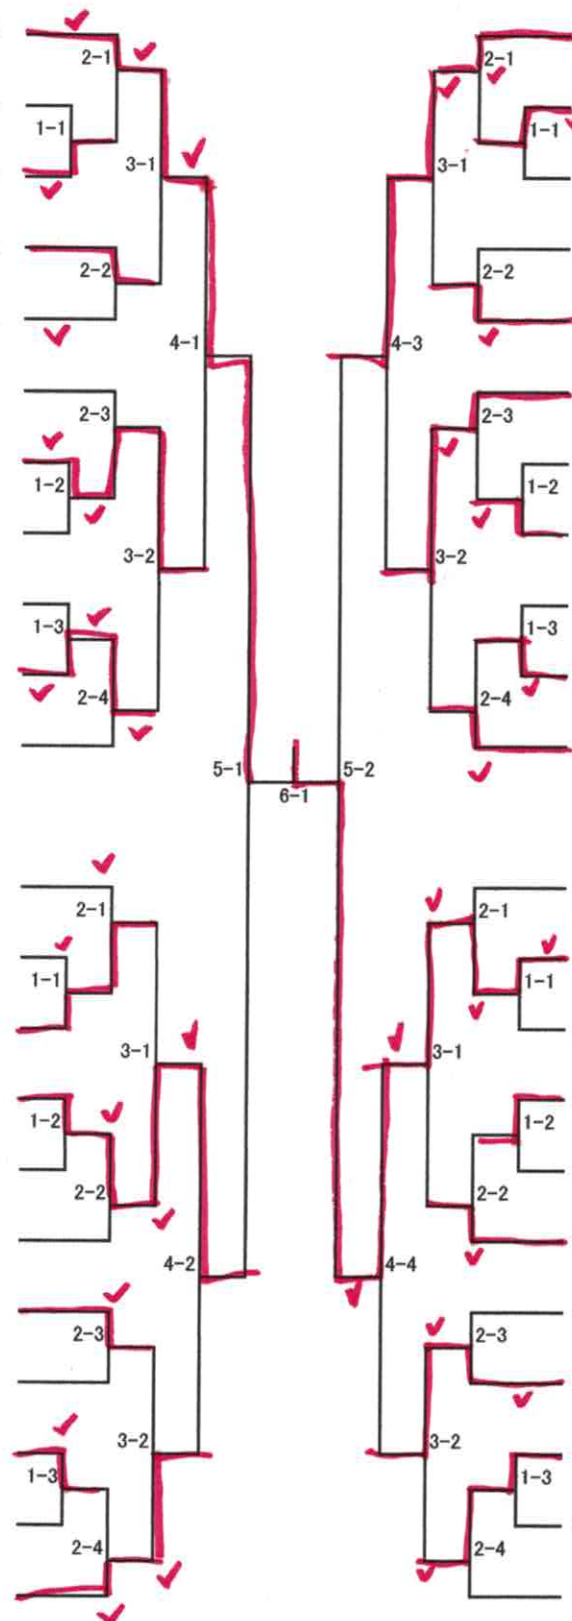

44 組手 中学1年生女子の部

2分 (フルタイム) 6ポイント差

表彰8名

決勝7コート

5コート 2名残し

- ②
2. 1 ユハラ アユミ (茨城県) 湯原 歩美
   - 2 ナカミチ ラミ (北海道) 中道 麗未
   - 3 フジキ サチホ (兵庫県) 藤城 幸歩
   - 4 フジマ キシナ (愛知県) 藤巻 詩奈
   - 5 サイトウ マリカ (栃木県) 齋藤 真里花
   - 6 オオミ ワカナ (新潟県) 大見 和奏
   - 7 コヤマ アユム (埼玉県) 小山 歩夢
   - 8 ムクモト ジュネ (兵庫県) 椋本 珠音
   - 9 ニシカワ アヤノ (岡山県) 西川 あやの
   - 10 ヤマナカ サリ (山梨県) 山中 咲里
   - 11 クドウ マミ (東京都) 工藤 麻実

6コート 2名残し

- ③
2. 12 カサイ イロハ (北海道) 笠井 彩葉
   - 13 アオキ ラン (埼玉県) 青木 蘭
   - 14 ツチヤ ミホ (兵庫県) 土屋 実穂
   - 15 タナカ ジュリ (茨城県) 田中 珠湮
   - 16 (糸東会)
   - 17 ワラビネ カエデ (山口県) 蕨根 楓
   - 18 ミズスギ リン (岡山県) 水杉 凜
   - 19 アライズミ スザク (山梨県) 有泉 朱雀
   - 20 オオタ サヤカ (栃木県) 太田 沙也香
   - 21 モリミツ マキ (三重県) 森満 真希
   - 22 トミマツ ミユウ (兵庫県) 富松 生悠

7コート 2名残し

1. 23 セコ ヒマリ (兵庫県) 世古 陽菜里
   - 24 マツイ ツグミ (岡山県) 松井 緒海
   - 25 ストウ ナナミ (茨城県) 須藤 七海
   - 26 ウノ ルナ (三重県) 宇野 瑠七
   - 27 アサガ ユウカ (埼玉県) 浅賀 優花
   - 28 ヨコヤマ アユナ (山梨県) 横山 あゆな
   - 29 (糸東会)
   - 30 シンメン ジュミ (鳥取県) 新免 樹望
   - 31 オオタ アスカ (栃木県) 太田 明日香
   - 32 ワタナベ ホノカ (北海道) 渡邊 穂乃香
   - 33 イワモト ヒナ (大阪府) 岩本 陽菜
- ③

8コート 2名残し

1. 34 タナカ リム (栃木県) 田中 梨夢
   - 35 クロダ ヨシノ (兵庫県) 黒田 愛乃
   - 36 ウツギ リンカ (茨城県) 宇津木 凜香
   - 37 イリタニ リコ (愛知県) 入谷 莉子
   - 38 (糸東会)
   - 39 ミヤザキ マヒロ (埼玉県) 宮崎 まひろ
   - 40 マエヤマ アマネ (兵庫県) 前山 天音
   - 41 ヤマナカ シオリ (茨城県) 山中 栞璃
   - 42 ヨシオカ ナチ (山口県) 吉岡 那智
   - 43 フジカワ ユリコ (東京都) 藤川 由莉子
   - 44 イイダ アン (北海道) 飯田 杏
- ①