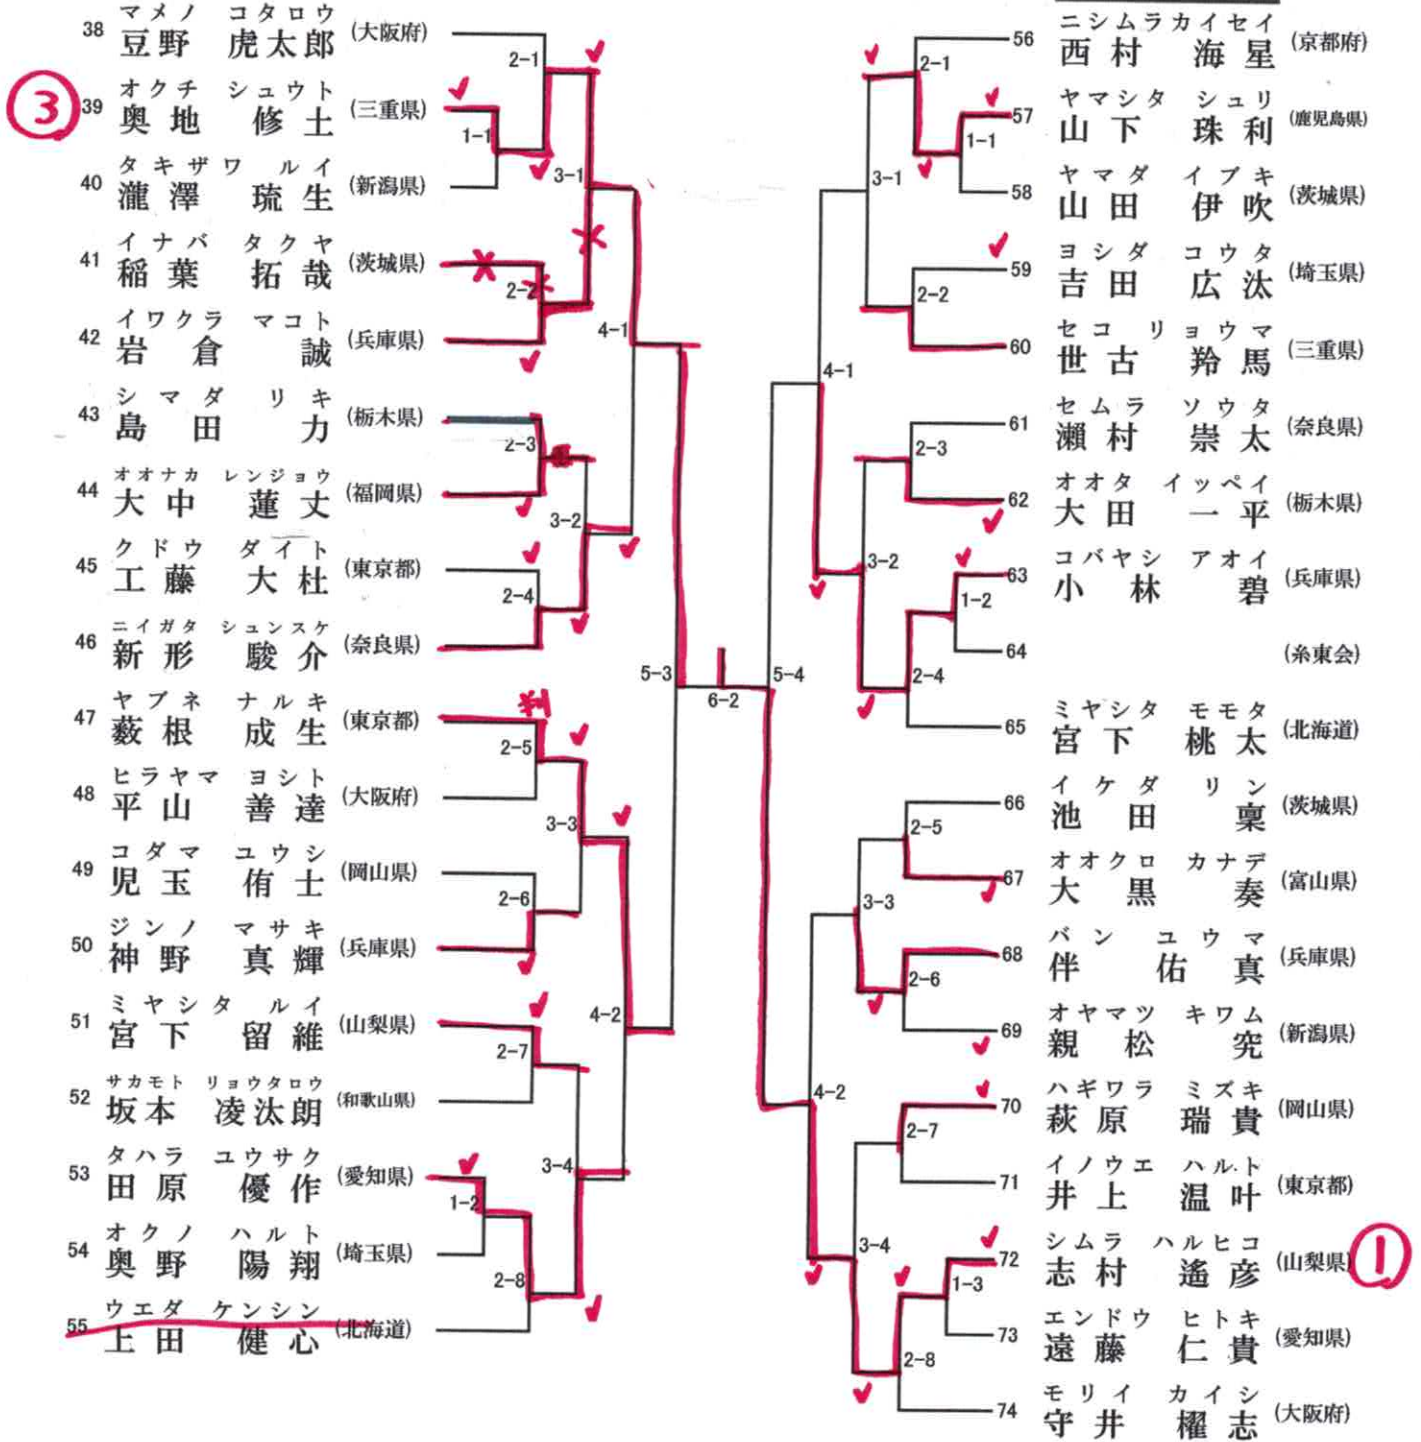

6コート 2名残し

33 組手 小学5年生男子の部 (2)

1分30秒 (フルタイム) 6ポイント差

表彰16名

決勝4コート

7コート 2名残し

8コート 2名残し

34 組手 小学6年生男子の部 (1)