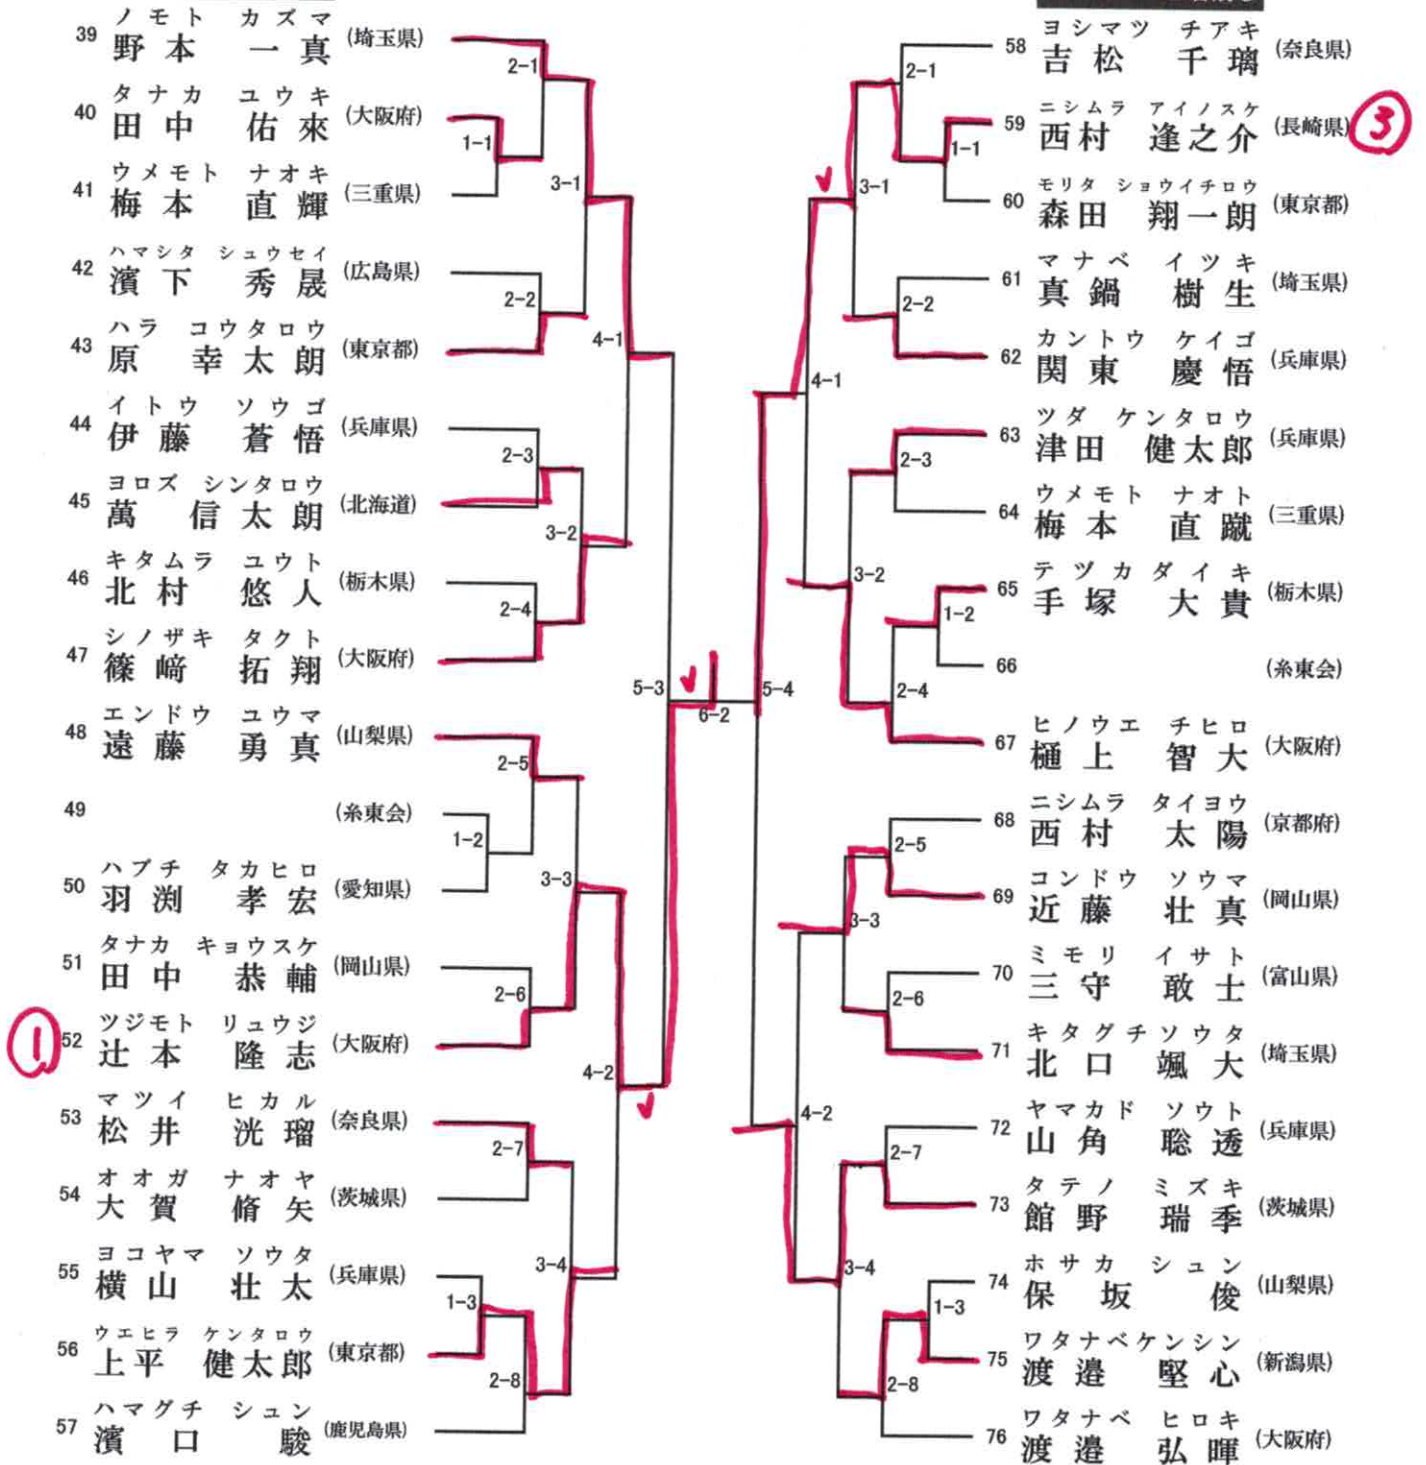

31 組手 小学3年生男子の部 (2)

1分30秒 (フルタイム) 6ポイント差

表彰16名

決勝1コート

7コート 2名残し

8コート 2名残し