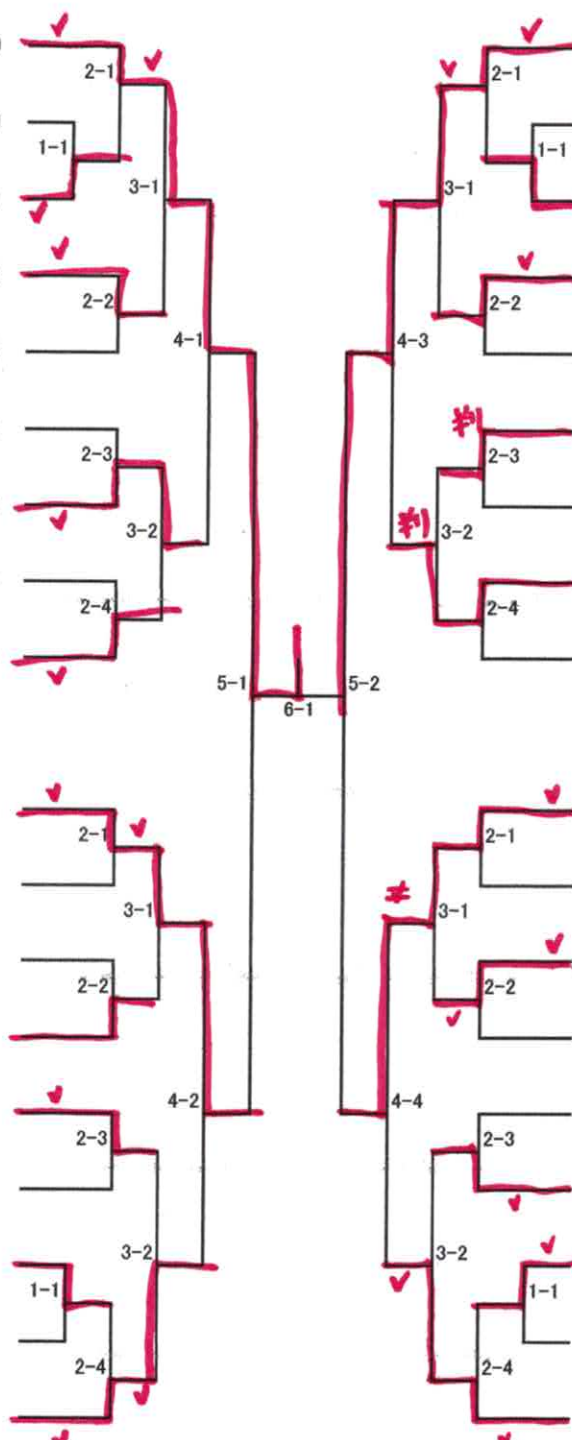

36 組手 小学2年生女子の部

1分30秒（フルタイム） 6ポイント差

表彰8名

決勝4コート

5コート 2名残し

①

- 1 サガカエ (北海道) 嵯峨佳依
- 2 ナカムラヒマリ (三重県) 中村向葵
- 3 ヤマギシセラ (埼玉県) 山岸夕良
- 4 ヤマシタイツキ (兵庫県) 山下いつき
- 5 コバヤシマキ (栃木県) 小林真貴
- 6 タテノモトカ (茨城県) 館野雅佳
- 7 カトウルイ (新潟県) 加藤瑠唯
- 8 カジタアユナ (奈良県) 梶田愛優菜
- 9 ツルタユウコ (愛媛県) 鶴田結子

7コート 2名残し

②

- 19 フジノアン (埼玉県) 藤野杏
- 20 (糸東会)
- 21 オキノミツキ (兵庫県) 沖野光祇
- 22 カトユメミ (大阪府) 加登由芽実
- 23 サワダコウサ (北海道) 澤田光紗
- 24 シイユリナ (鹿児島県) 四位優里菜
- 25 フクナガルイリ (栃木県) 福永留理
- 26 オオハタメイ (茨城県) 大畠夢衣
- 27 ナカノカズハ (兵庫県) 中野和葉

6コート 2名残し

③

- 10 モリモトユキ (兵庫県) 森本千貴
- 11 シラハマミク (東京都) 白濱夢玖
- 12 タナカユキミ (茨城県) 田中維魅
- 13 イイダハナ (北海道) 飯田花
- 14 サイトウユイ (埼玉県) 齊藤優衣
- 15 クサモトカリン (大阪府) 草本果凜
- 16 ハタケヤマカンナ (香川県) 畠山葉奈
- 17 (糸東会)
- 18 ササキカンナ (兵庫県) 佐々木柑奈

8コート 2名残し

③

- 28 ニシモトミヒロ (奈良県) 西本心優
- 29 サイトウリオン (栃木県) 齋藤莉音
- 30 オカモトリオ (大阪府) 岡本理央
- 31 ライランダー (福岡県) 杏奈
- 32 ハマサキアイル (新潟県) 濱崎藍琉
- 33 ミヤギセナ (東京都) 宮城星那
- 34 アマヤスマオ (愛知県) 天安麻央
- 35 オオヌキヒヨリ (茨城県) 大貫姫芳里
- 36 ミムラマオ (兵庫県) 三村真央