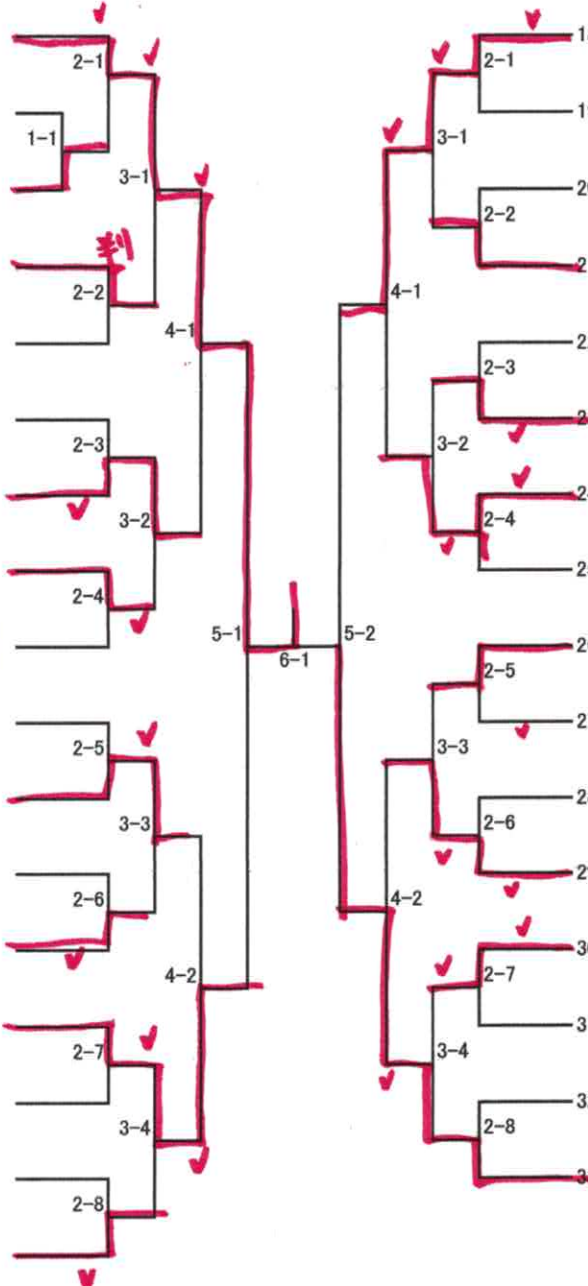

42 組手 中学2年生男子の部 (1)

2分 (フルタイム) 6ポイント差

表彰8名

決勝7コート

1コート 2名残し

2コート 2名残し

- 1 カメモリ ショウキ (栃木県)
 亀森 匠輝
- 2 (糸東会)
- 3 ホンダ タクロウ (大阪府)
 本田 拓郎
- 4 ワタリ リュウキ (奈良県)
 亘 颯輝
- 5 スダ ショウキ (愛知県)
 須田 翔貴
- 6 ワタナベ セナ (山梨県)
 渡辺 聖七
- 7 イケダ ココロ (兵庫県)
 池田 心寛
- 8 サトウ アツキ (北海道)
 佐藤 京樹
- 9 エデン バーエ ジュニア (MEX)
 EDEN VALLE JR (メキシコ)
- 10 ワダ リュウセイ (東京都)
 和田 琉聖
- 11 ムラカミ ヒロト (大阪府)
 村上 洋斗
- 12 オクノ リュウト (埼玉県)
 奥野 瑠斗
- 13 カニ アユム (岡山県)
 可児 歩夢
- 14 シモダ トウゴ (三重県)
 下田 桐吾
- 15 ヤマネ トワ (兵庫県)
 山根 斗羽
- 16 シブヤ アオイ (北海道)
 渋谷 碧
- 17 タカバヤシ ヤマト (茨城県)
 高林 大和