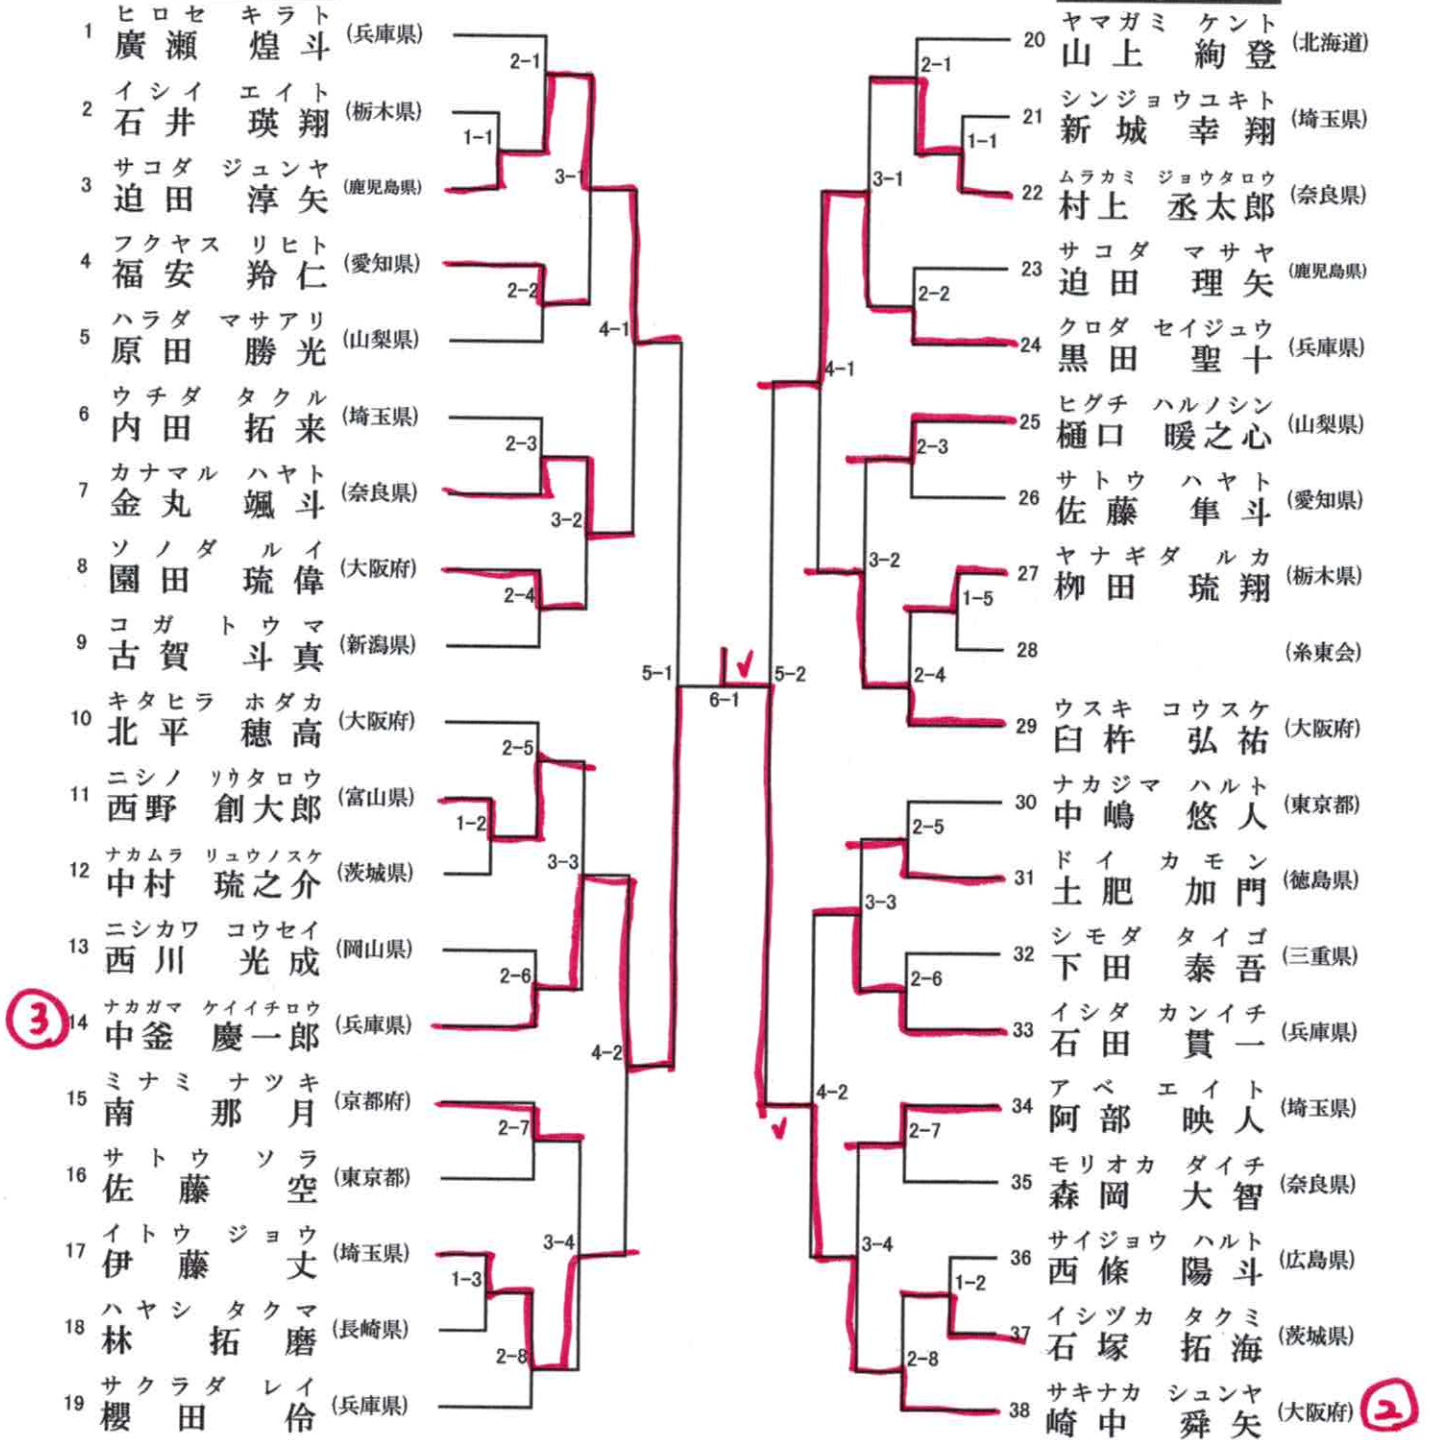

31 組手 小学3年生男子の部 (1)

1分30秒 (フルタイム) 6ポイント差

表彰16名

決勝1コート

5コート 2名残し

6コート 2名残し