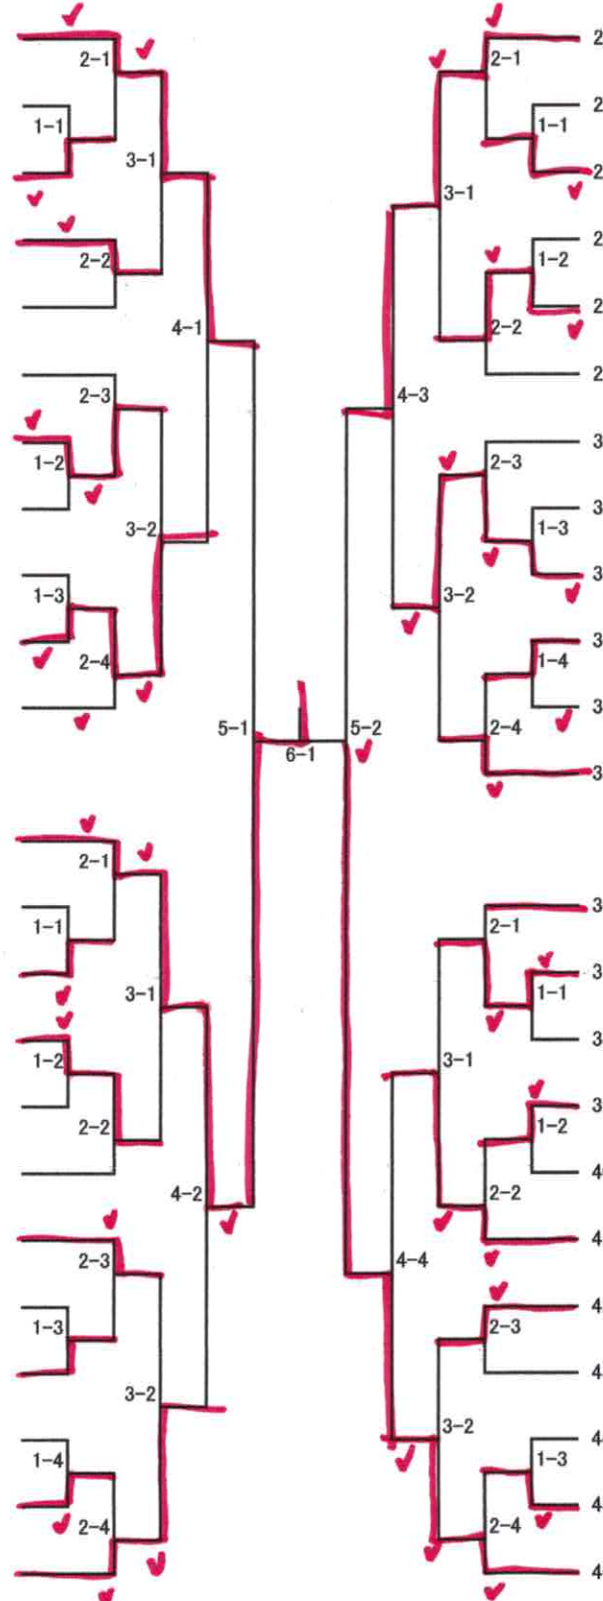

39 組手 小学5年生女子の部

1分30秒 (フルタイム) 6ポイント差

表彰8名

決勝2コート

9コート 2名残し

- ③

1	クヌギ ヨシノ	(山梨県)
2	オカダ サヤカ	(愛知県)
3	モリオカ ミズキ	(奈良県)
4	ミヤノ アキ	(兵庫県)
5	ワタナベ ユラ	(栃木県)
6	ツユキ リオン	(北海道)
7	オオサキ アミ	(埼玉県)
8	ハマグチ ユズキ	(大阪府)
9	キシ マコト	(東京都)
10	クボタ ミラ	(兵庫県)
11	ス トウ ルネ	(茨城県)

10コート 2名残し

- ①

2	ウメザキ ナル	(奈良県)
13	アマノ メイ	(山梨県)
14	カトウ ユウユ	(愛知県)
15	キタヒラ サクラ	(大阪府)
16	ノジマ レイア	(東京都)
17	アオキ レン	(埼玉県)
18	オオジ ユイ	(大阪府)
19		(糸東会)
20	タケウチ タマキ	(東京都)
21	サトウ ルナ	(茨城県)
22	オノ マイカ	(岡山県)
23	フクイ リン	(兵庫県)

11コート 2名残し

- ③

24	コンノ ユズカ	(東京都)
25	ツカタ オウカ	(岡山県)
26	ツクシ ユイ	(兵庫県)
27	ヨシマツ リリカ	(奈良県)
28	フルカワ ウミ	(大阪府)
29	ハヤタ サキ	(山梨県)
30	オオネダ コトネ	(栃木県)
31	トミマツ メイ	(兵庫県)
32	タカノザワ ジュリ	(茨城県)
33	ミモリ ヒメコ	(富山県)
34	シンジョウ リンゼ	(埼玉県)
35	ナカタニ ヒカリ	(大阪府)

12コート 2名残し

- ②

36	サイトウ コハル	(茨城県)
37	サイトウ モモカ	(大阪府)
38	カジハラ ミノ	(山梨県)
39	エンドウ アカリ	(愛知県)
40	カミムラ アオイ	(東京都)
41	クロダ ユメノ	(兵庫県)
42	ウエダ ミオ	(大阪府)
43	キヨミヤ アヤノ	(埼玉県)
44	フクナガ レイユ	(栃木県)
45	タナカ リンコ	(奈良県)
46	イナダ ナオ直	(北海道)