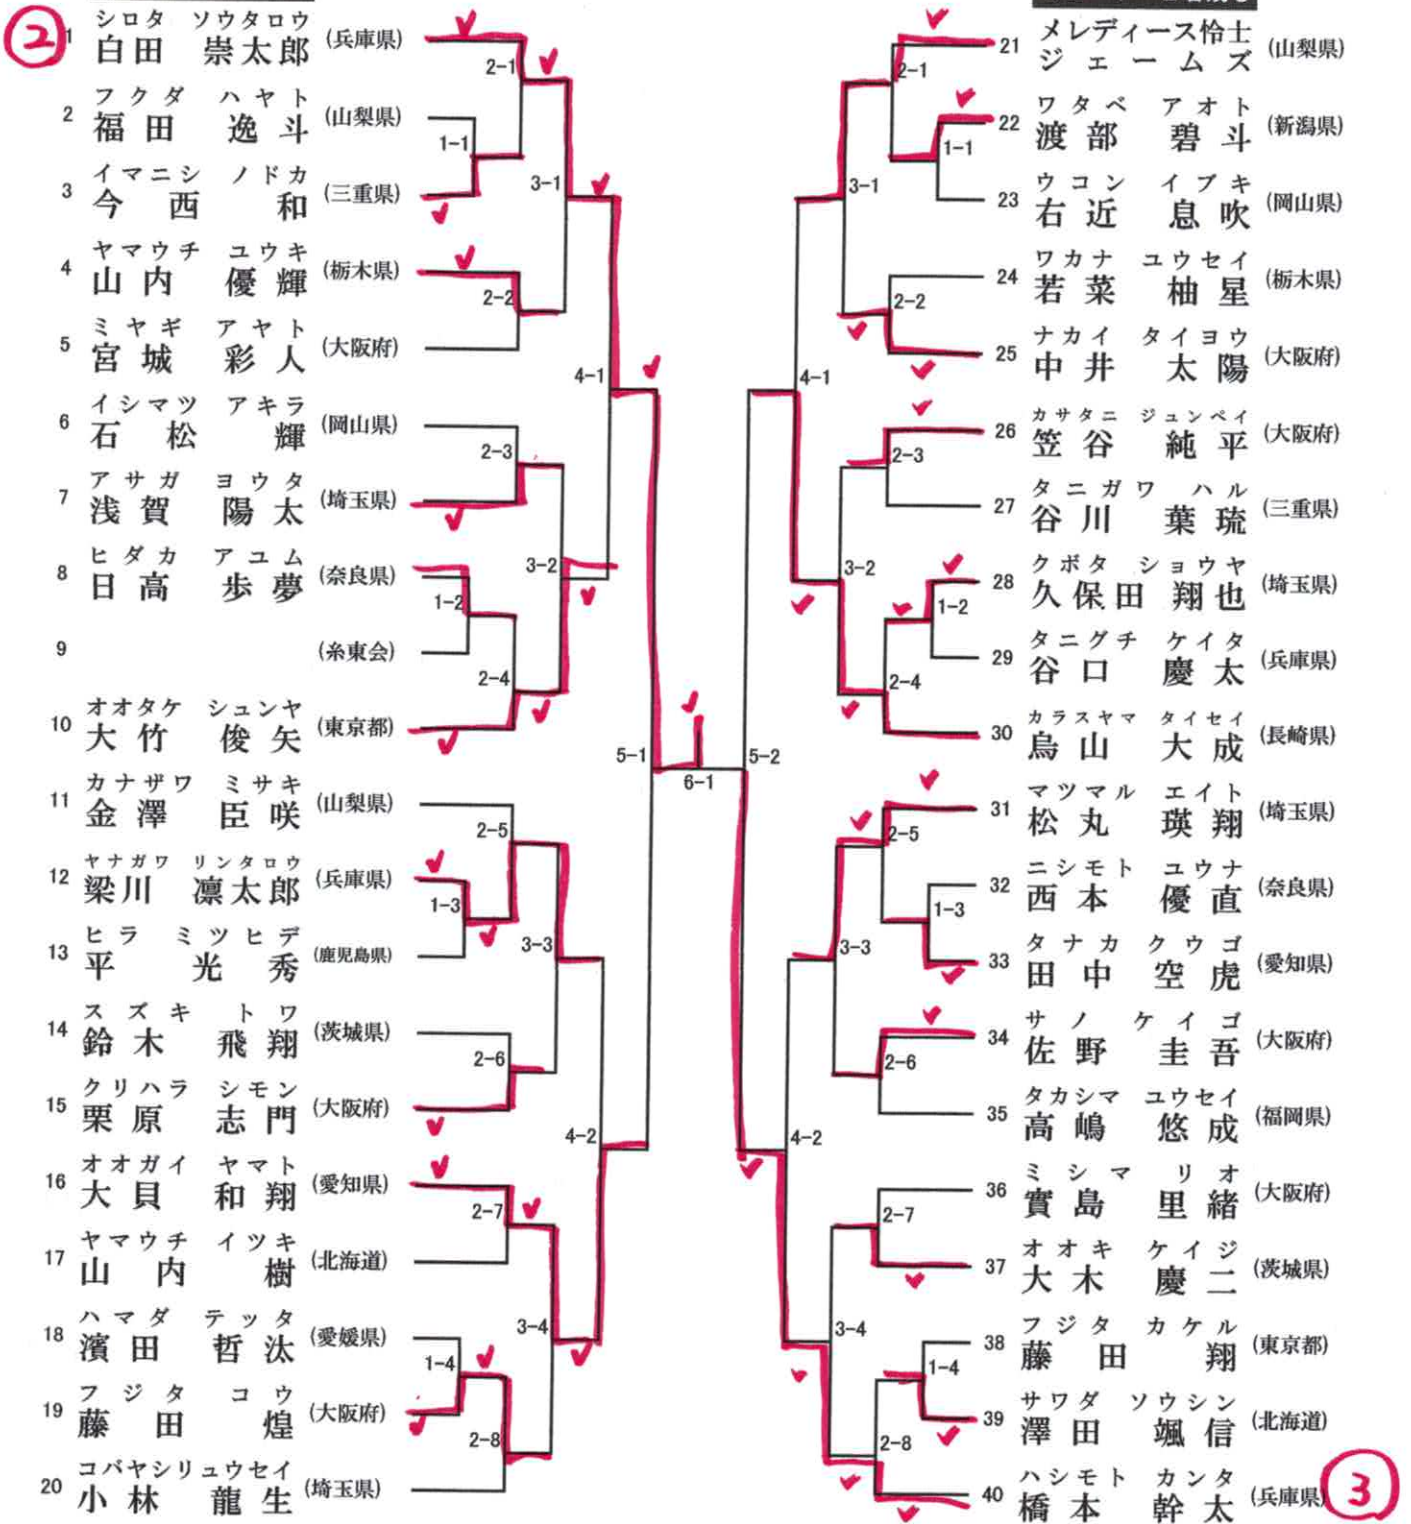

34 組手 小学6年生男子の部 (1)

1分30秒 (フルタイム) 6ポイント差

表彰16名

決勝6コート

5コート 2名残し

6コート 2名残し