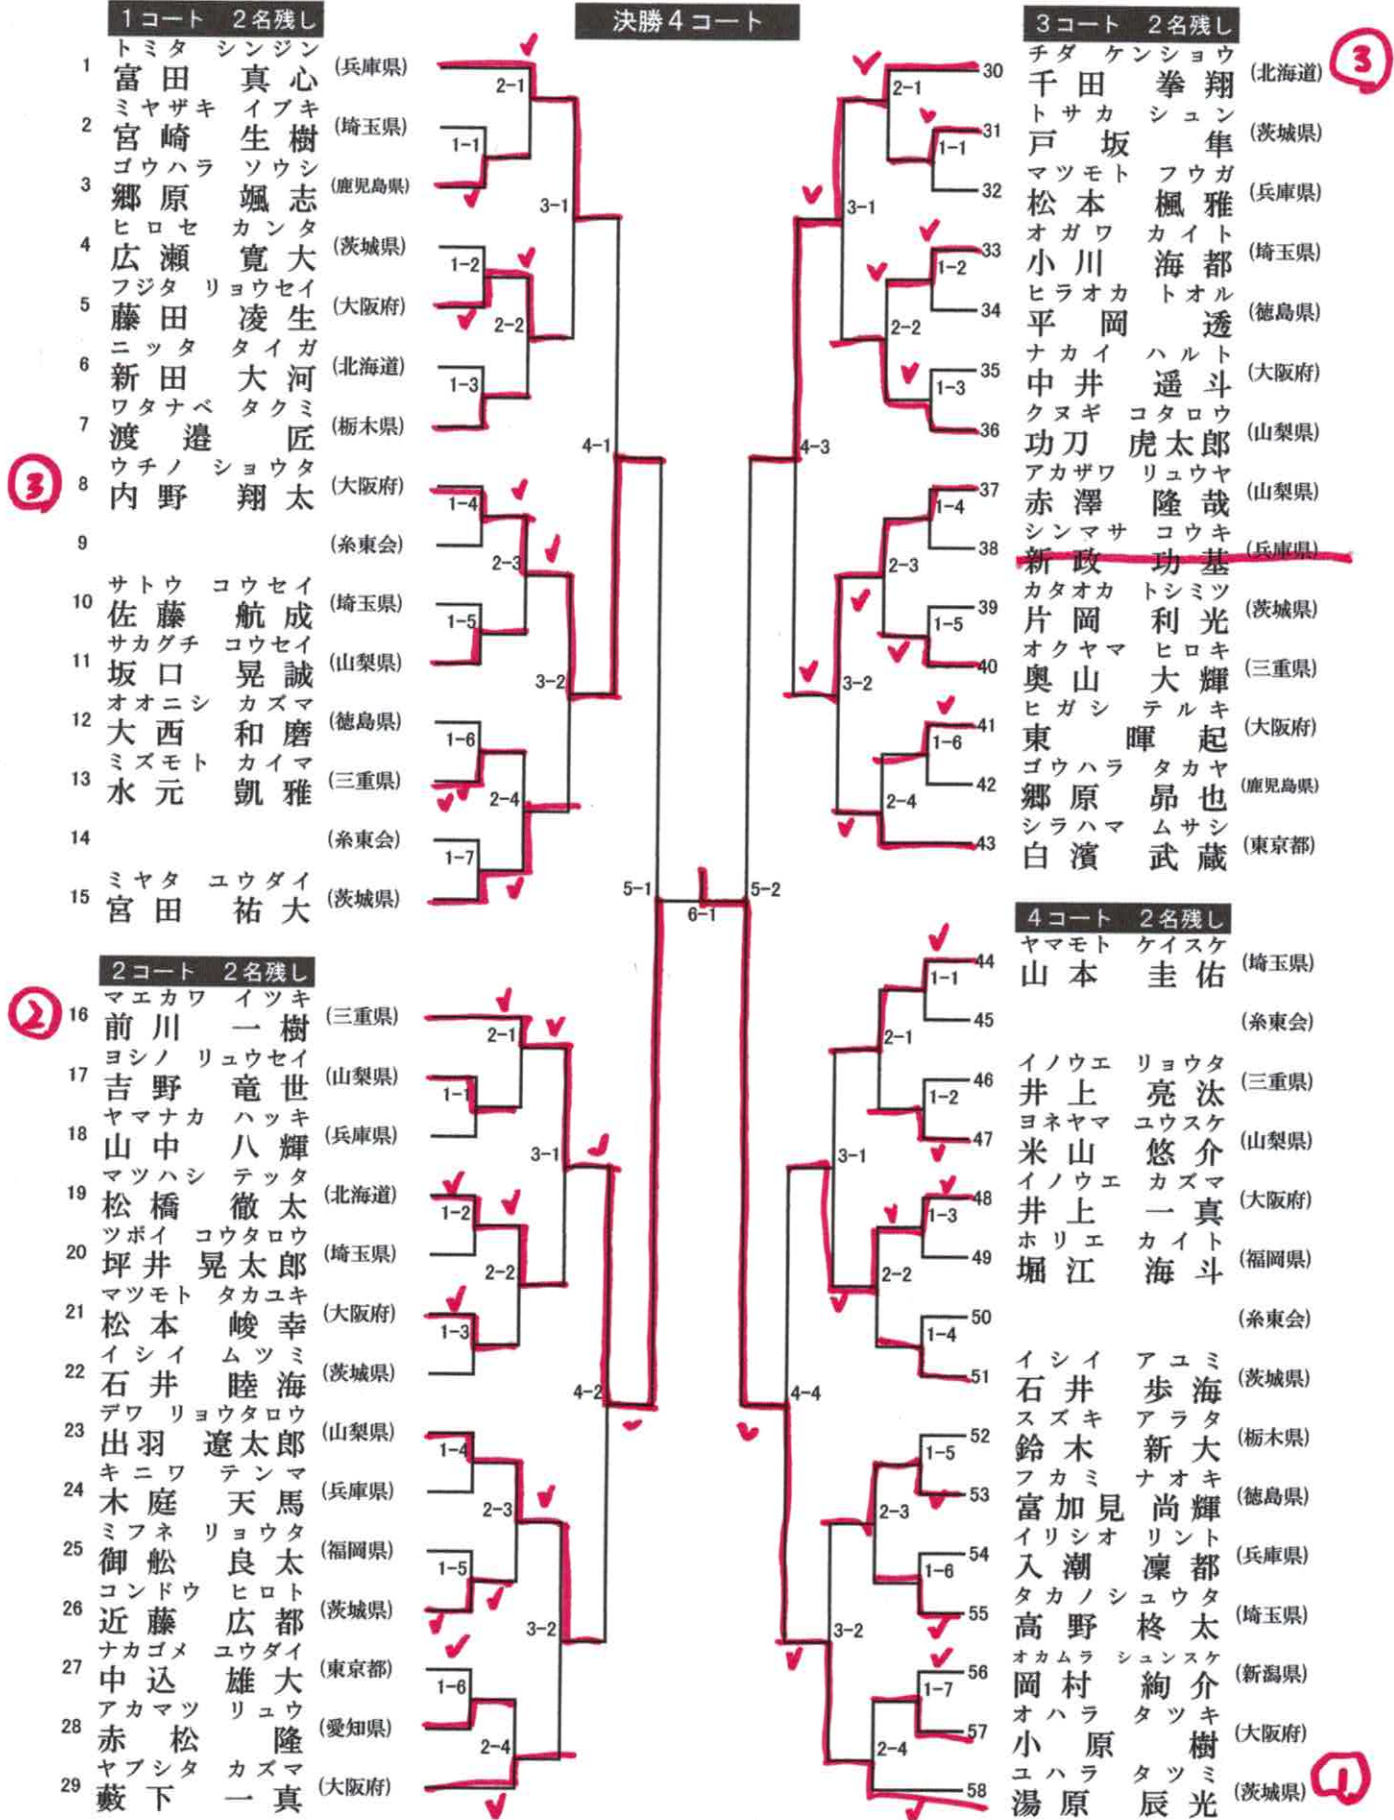

表彰8名

決勝11コート

11コート 4名残し

12コート 4名残し

47 組手 少年男子の部

2分 (フルタイム) 6ポイント差

表彰8名

3