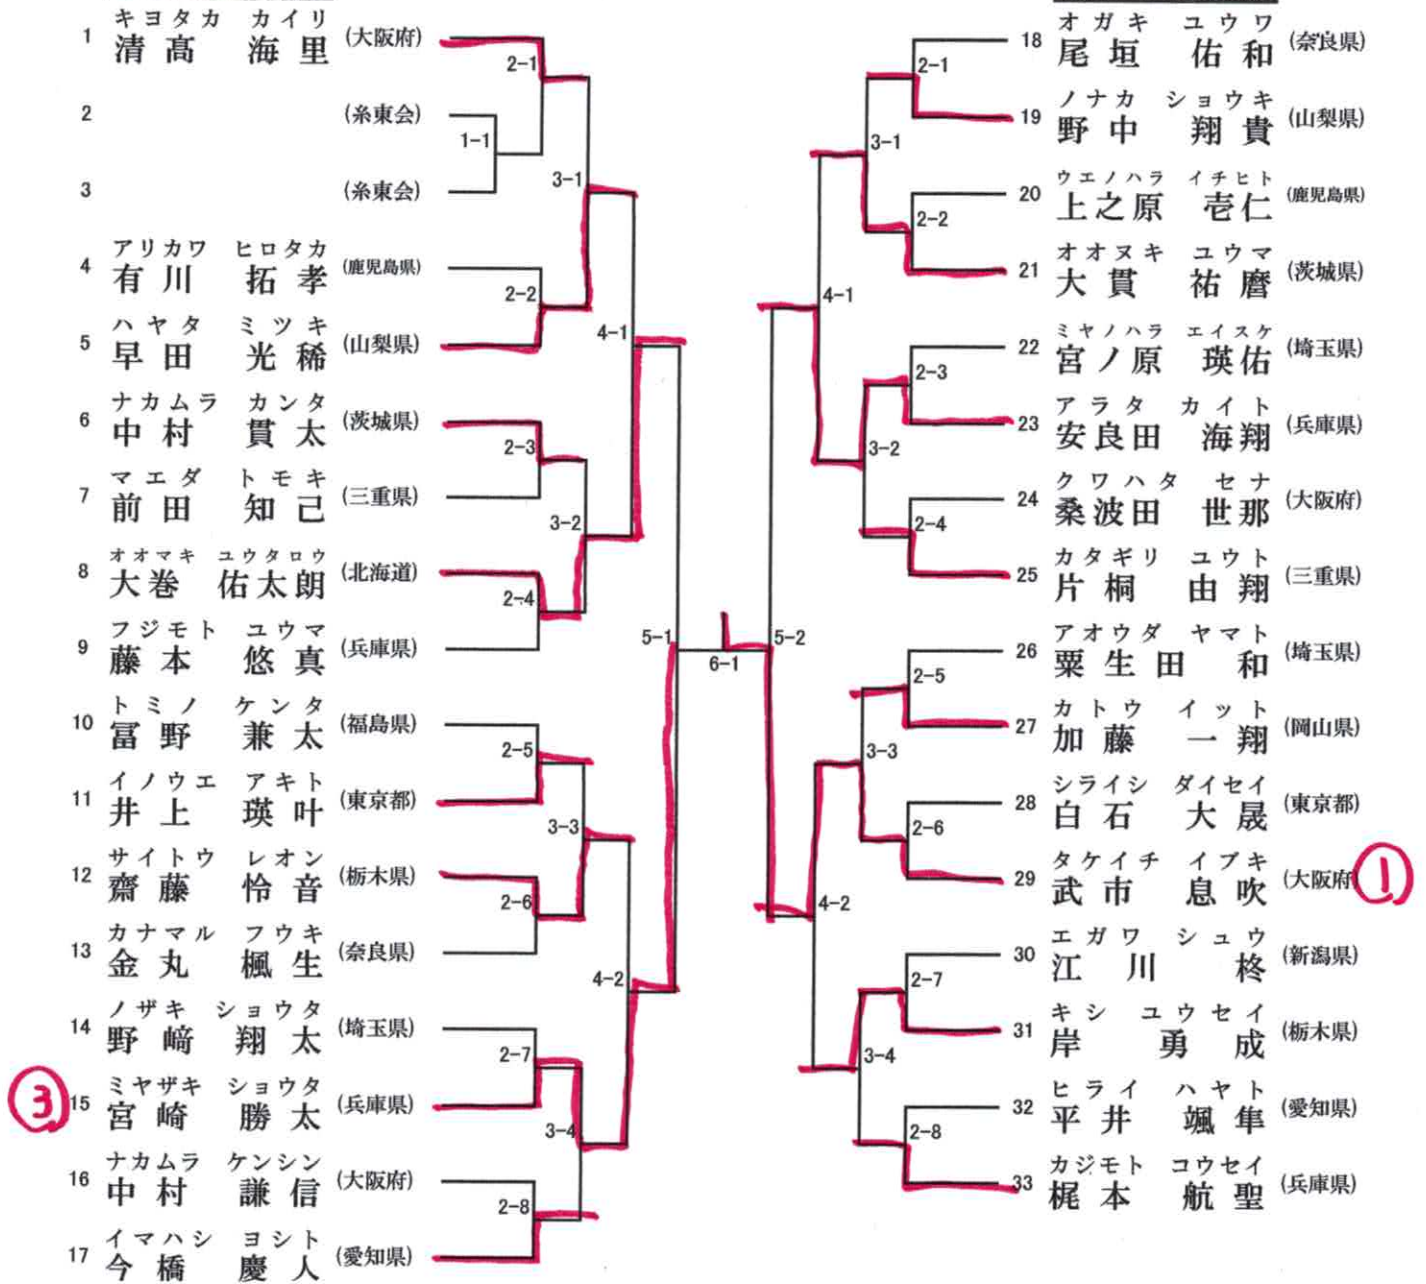

ワガ 稗推

30 組手 小学2年生男子の部 (1)

1分30秒 (フルタイム) 6ポイント差

表彰16名

決勝3コート

1コート 2名残し

2コート 2名残し

30 組手 小学2年生男子の部 (2)