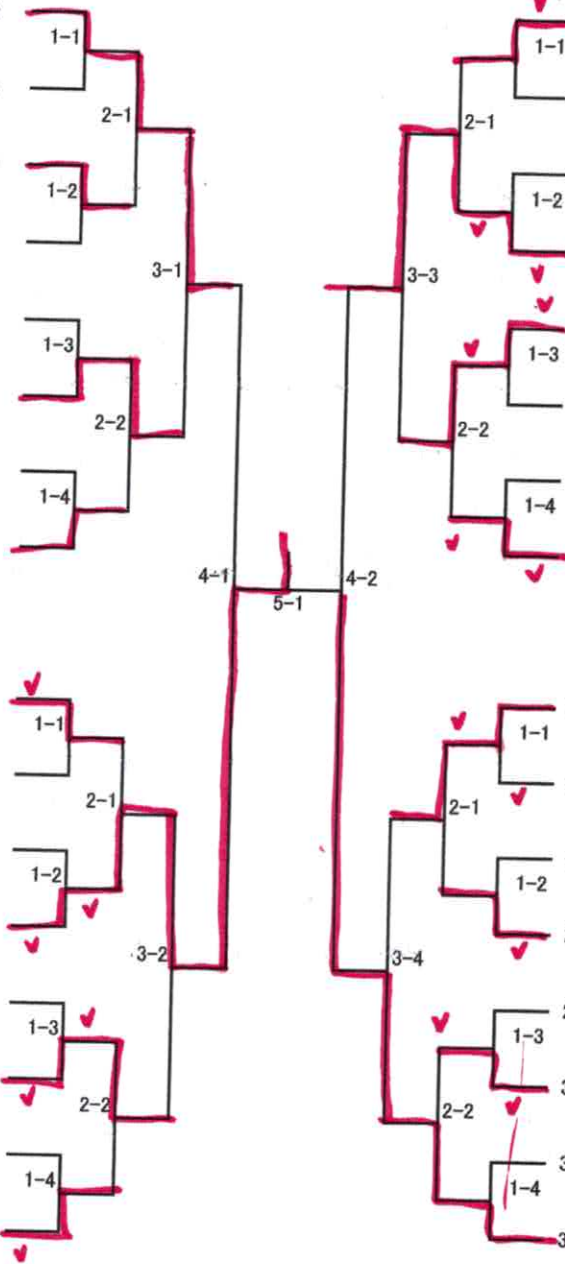

28 組手 幼児男女の部

1分30秒 (フルタイム) 6ポイント差

表彰8名

決勝3コート

1コート 2名残し

- ③ 1 ウエグチ タクマ (奈良県)
- 2 上口 拓真 (糸東会)
- 3 ニシムカイ チズ (兵庫県)
- 4 西向 千珠 (兵庫県)
- 5 ハマヒラ ハジメ (埼玉県)
- 6 サイトウ リュウト (東京都)
- 7 斉藤 龍大 (東京都)
- 8 タキグチ テツタ (兵庫県)
- 9 瀧口 鉄太 (兵庫県)
- 10 オオヤ ユウセイ (愛知県)
- 11 大屋 悠惺 (愛知県)
- 12 ナナオ ユワ (大阪府)
- 13 七尾 柚羽 (大阪府)

2コート 2名残し

- 9 サコウ アロハ (大阪府)
- 10 佐光 愛羽 (大阪府)
- 11 オオツカ アイサク (栃木県)
- 12 大塚 愛咲 (栃木県)
- 13 イノウエ アカリ (兵庫県)
- 14 井上 あかり (兵庫県)
- ① 15 ワダ ユウマ (愛知県)
- 16 和田 侑真 (愛知県)
- 17 カワナミ ヤマト (埼玉県)
- 18 川浪 岳士 (埼玉県)
- 19 サイトウ テッショウ (大阪府)
- 20 斉藤 鉄将 (大阪府)
- 21 ナカムラ ハント (三重県)
- 22 中村 絆人 (三重県)
- 23 ヨシオカ コウヘイ (兵庫県)
- 24 吉岡 煌平 (兵庫県)

3コート 2名残し

- 17 スズオキ コハル (愛知県)
- 18 鈴置 こはる (愛知県)
- 19 ヨコヤマ ユウダイ (兵庫県)
- 20 横山 悠大 (兵庫県)
- 21 ヤマグチ ルイ (大阪府)
- 22 山口 流生 (大阪府)
- 23 ヒグチ オウノシン (山梨県) ③
- 24 樋口 煌之心 (山梨県)
- 25 イノウエ ヒロト (東京都)
- 26 井上 皓叶 (東京都)
- 27 コジョウマ リンカ (兵庫県)
- 28 小上馬 凜花 (兵庫県)
- 29 ヤマモト リョウタ (兵庫県)
- 30 山本 涼太 (兵庫県)
- 31 セキグチ レン (大阪府)
- 32 関口 蓮 (大阪府)

4コート 2名残し

- 25 スギヤマ サラ (兵庫県)
- 26 杉山 紗羅 (兵庫県)
- 27 マエジマ トキ (埼玉県)
- 28 前嶋 刻 (埼玉県)
- 29 オカムラ チュラナ (大阪府)
- 30 岡村 美那 (大阪府)
- 31 ヤマモト コウセイ (三重県)
- 32 山本 晃誠 (三重県)
- 33 ハナツカ ハル (茨城県)
- 34 花塚 晴 (茨城県)
- 35 イワモト リュウセイ (大阪府)
- 36 岩本 龍成 (大阪府)
- 37 (糸東会)
- 38 ミヤザキ リホコ (兵庫県) ②
- 39 宮崎 理歩子 (兵庫県)