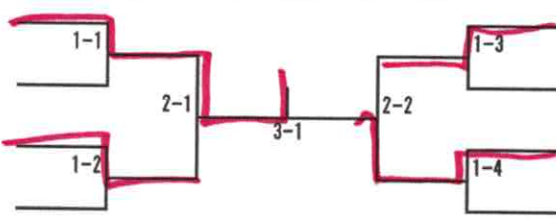

55 組手 シニア女子1部

2分 (フルタイム) 6ポイント差

表彰2名

①

- 1 ハシモト ワカコ (兵庫県)
- 2 ニシジマ カヨコ (大阪府)
- 3 モリオカ エイコ (広島県)
- 4 工藤 知枝 (東京都)

7コート決勝まで

- 5 カワナミ シノ (埼玉県)
- 6 セイノチエ (兵庫県)
- 7 ヒグチカヨ (兵庫県)
- 8 ノガミエリコ (栃木県)

②