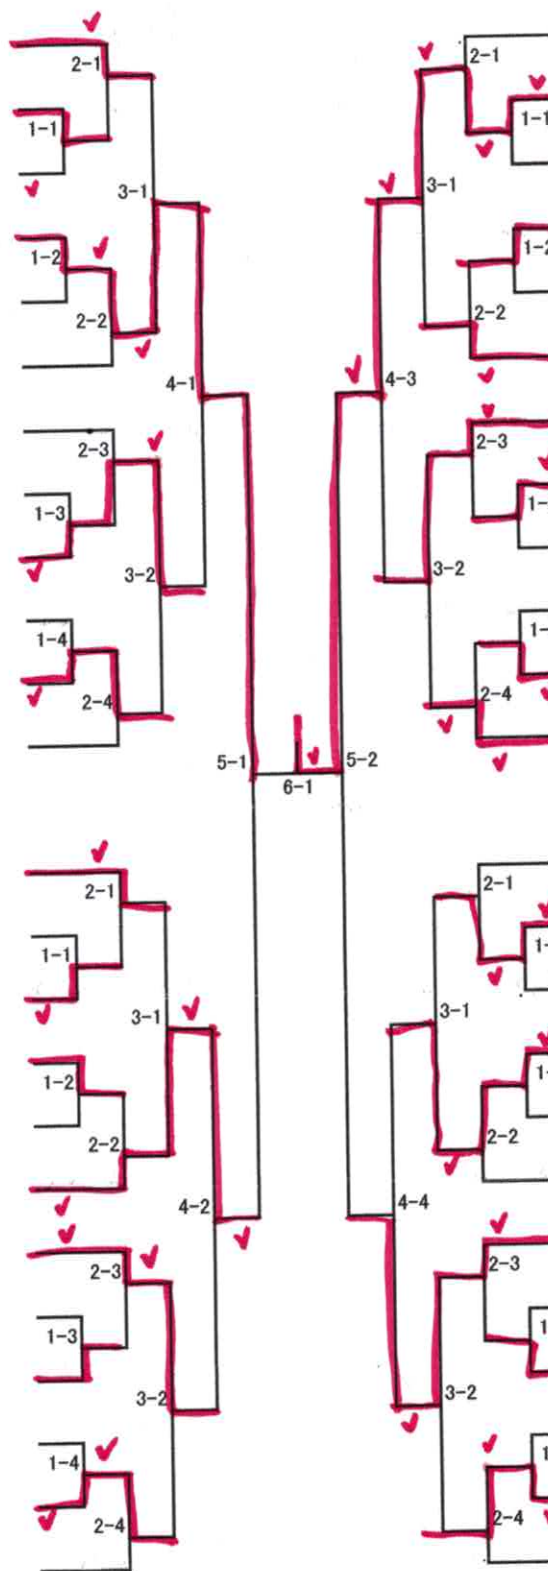

29 組手 小学1年生男子の部

1分30秒 (フルタイム) 6ポイント差

表彰8名

決勝1コート

1コート 2名残し

- 1 エビス サクマ (兵庫県) 恵比須 咲真
- 2 アオキ スバル (福島県) 青木 昂
- 3 ナガシマ レイ (栃木県) 永嶋 伶
- 4 シムラ ケイスケ (山梨県) 志村 京亮
- 5 (糸東会)
- 6 エナミ ケイスケ (大阪府) 榎並 啓介
- 7 ナカムラ コウセイ (京都府) 中村 光惺
- 8 ババリョウ タロウ (埼玉県) 馬場 亮太郎
- 9 オチアイ ソウシ (大阪府) 落合 創士
- 10 ニシカワ ハク (奈良県) 西川 波玖
- 11 イシカワ チセ (茨城県) 石川 智世
- 12 シミズ ユウイ (三重県) 清水 佑生

2コート 2名残し

- 13 イシザキ コタロウ (北海道) 石崎 虎太郎
- 14 オオホリ ハルト (大阪府) 大堀 陽翔
- 15 タニグチ リョウト (栃木県) 谷口 凌兜
- 16 ナリタ ソウシ (埼玉県) 成田 蒼士
- 17 (糸東会)
- 18 ヤマナ タカトラ (兵庫県) 山名 孝虎
- 19 ヤザワ コタロウ (茨城県) 谷澤 琥太郎
- 20 ミソノ タイガ (東京都) 御園 大雅
- 21 ベッショ ジン (大阪府) 別所 仁
- 22 コダマ レオ (奈良県) 児玉 漣大
- 23 マツモト ケイト (山梨県) 松本 圭叶
- 24 ナカヤマ ウタカ (岡山県) 中山 詩翔

3コート 2名残し

- 25 ツノダ アキトシ (栃木県) 角田 陽俊
- 26 ナカムラ リュウスケ (大阪府) 中村 龍介
- 27 セイノ トモヒロ (福島県) 清野 智優
- 28 スギタ セツキ (茨城県) スギ田 雪月
- 29 (糸東会)
- 30 ナカマツ タイガ (兵庫県) 中松 大峨
- 31 クサモト レンマ (大阪府) 草本 怜磨
- 32 ツボイ レオ (埼玉県) 坪井 怜央
- 33 イトウ アレン (兵庫県) 伊藤 歩連
- 34 ムラカミ クラノスケ (奈良県) 村上 蔵ノ助
- 35 ツルタ キリユウ (山梨県) 津田 輝龍
- 36 サカグチ タイガ (三重県) 坂口 大虎

4コート 2名残し

- 37 ヤダ ハルマ (三重県) ヤダ 陽真
- 38 モロズミ ソウヤ (山梨県) 両角 蒼矢
- 39 ハマグチ トモキ (兵庫県) 濱口 友基
- 40 ウエマツ リオ (大阪府) ウエマツ 陸央
- 41 外山 タイキ (新潟県) 外山 大稀
- 42 フクザワ コウ (埼玉県) 福澤 幸羽
- 43 トリイ リクイ (奈良県) トリイ 理玖偉
- 44 (糸東会)
- 45 カミムラ ハル (東京都) カミムラ 悠
- 46 イケモリ ニキ (岡山県) イケモリ 二輝
- 47 オオカワ ハルキ (茨城県) オオカワ 晴輝
- 48 ナンバ ソウタ (大阪府) ナンバ ソウ太

ワガ 稗推