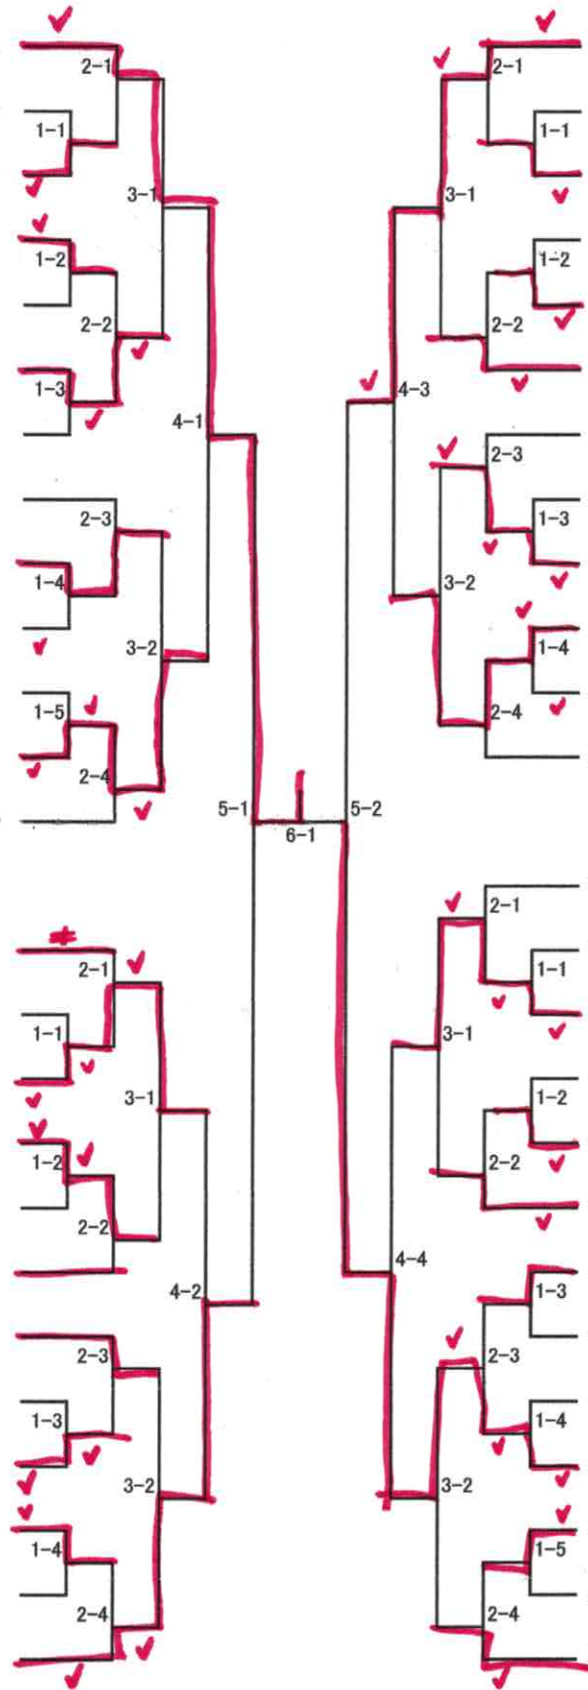

37 組手 小学3年生女子の部

1分30秒 (フルタイム) 6ポイント差

表彰8名

決勝2コート

5コート 2名残し

- ①
2. 1 オオヤマ ユズキ (大阪府)
   - 2 サカイ ミハル (新潟県)
   - 3 アキバ ユウナ (栃木県)
   - 4 ミヤケ ユイカ (兵庫県)
   - 5 (糸東会)
   - 6 イコマ フキ (和歌山県)
   - 7 モリシマ ユナ (茨城県)
   - 8 マツシタ ハルミ (埼玉県)
   - 9 アマヤス ヒナ (愛知県)
   - 10 フジ オソラ (奈良県)
   - 11 ナカヤ ココロ (東京都)
   - 12 カワタ オトハ (兵庫県)
   - 13 ヤノ カノン (愛媛県)

6コート 2名残し

1. 14 タニガワ ソナ (三重県)
   - 15 イサワ カズナ (栃木県)
   - 16 マツノ エナ (兵庫県)
   - 17 ハタナカ レイナ (大阪府)
   - 18 カイバラ コハナ (東京都)
   - 19 シマダ ユウイ (奈良県)
   - 20 オオナカ カノン (福岡県)
   - 21 ホサカ アユカ (山梨県)
   - 22 ニシムラ カホ (大阪府)
   - 23 カドイ ココナ (埼玉県)
   - 24 イノウチ ユウナ (愛知県)
   - 25 イズミ リンカ (兵庫県)
- ③

7コート 2名残し

- 26 タナカ ココワ (兵庫県)
- 27 トミタ チハル (東京都)
- 28 ヤスタ マヒロ (愛知県)
- 29 サコガワ シズク (鹿児島県)
- 30 イシバシ ハノン (大阪府)
- 31 ナマタメ ナツキ (埼玉県)
- 32 キタウラ シノ (三重県)
- 33 サトウ アユカ (栃木県)
- 34 ハマメ イカ (大阪府)
- 35 ナガイ アン (奈良県)
- 36 アマノ ミユ (山梨県)
- 37 ツカセ サクラ (兵庫県)

8コート 2名残し

1. 38 キムラ ミユ (埼玉県)
   - 39 コダマ ニナ (岡山県)
   - 40 カワノ アイカ (兵庫県)
   - 41 カトウ マニカ (奈良県)
   - 42 オオクマ チヒロ (茨城県)
   - 43 ニッタ リコ (大阪府)
   - 44 ツチヤ マリ (山梨県)
   - 45 (糸東会)
   - 46 モリタ クグイ (三重県)
   - 47 オカモト セナ (京都府)
   - 48 オオタ アカネ (東京都)
   - 49 オカモト ユウカ (新潟県)
   - 50 オクダ リナ (兵庫県)
- ②

③

②