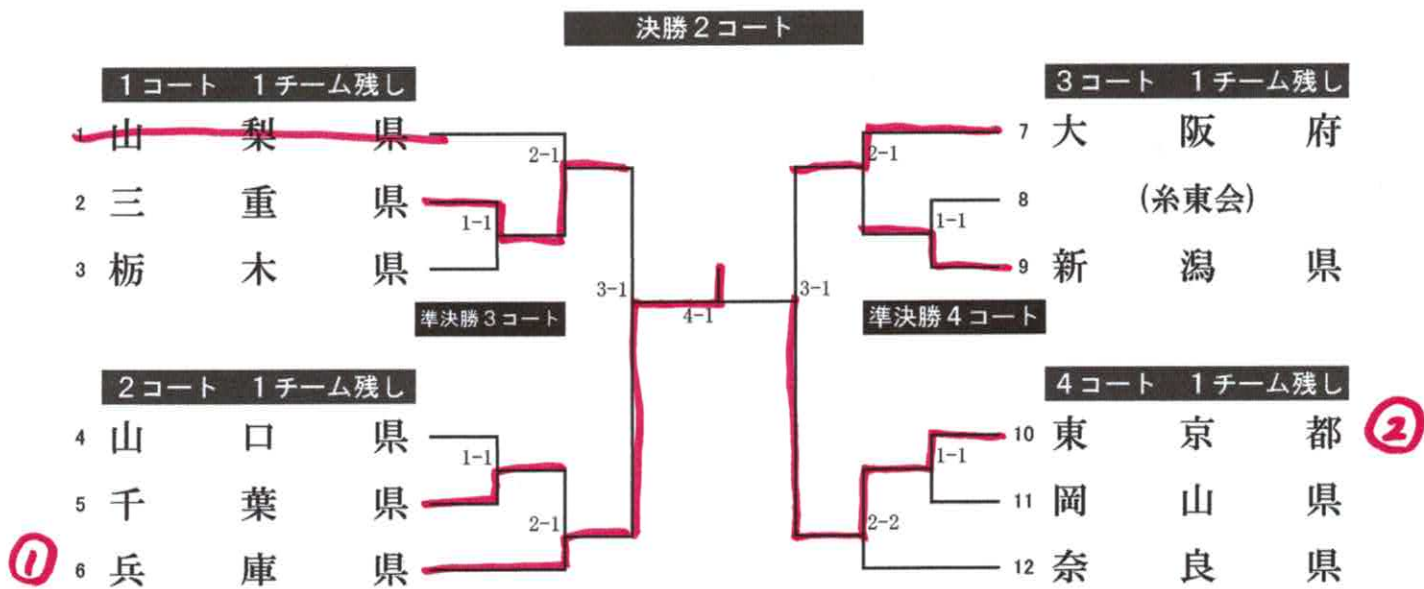

表彰2名

①

- 1 ハシモト ワカコ (兵庫県)
- 2 ニシジマ カヨコ (大阪府)
- 3 モリオカ エイコ (広島県)
- 4 工藤 知枝 (東京都)

7コート決勝まで

- 5 カワナミ シノ (埼玉県)
- 6 セイノチエ (兵庫県)
- 7 ヒグチカヨ (兵庫県)
- 8 ノガミエリコ (栃木県)

②

56 組手 シニア女子II部

2分 (フルタイム) 6ポイント差

表彰1名

57 組手 一般男子 団体戦

2分（フルタイム）6ポイント差
勝者数の多い時点で終了（ただし、初戦は全員行う）

表彰2名

58 組手 大学男子 団体戦

2分（フルタイム）6ポイント差
勝者数の多い時点で終了（ただし、初戦は全員行う）

表彰2名