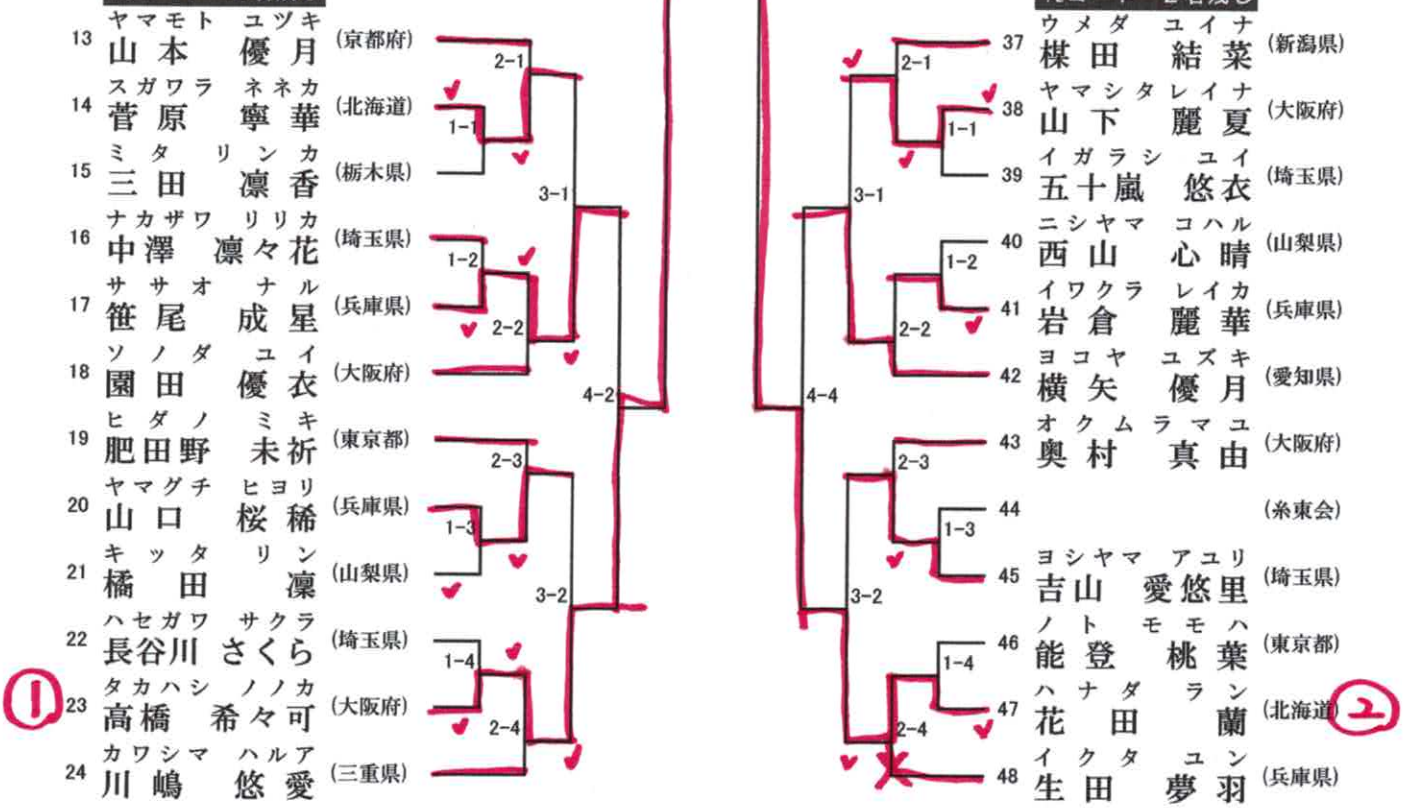

10コート 2名残し

12コート 2名残し