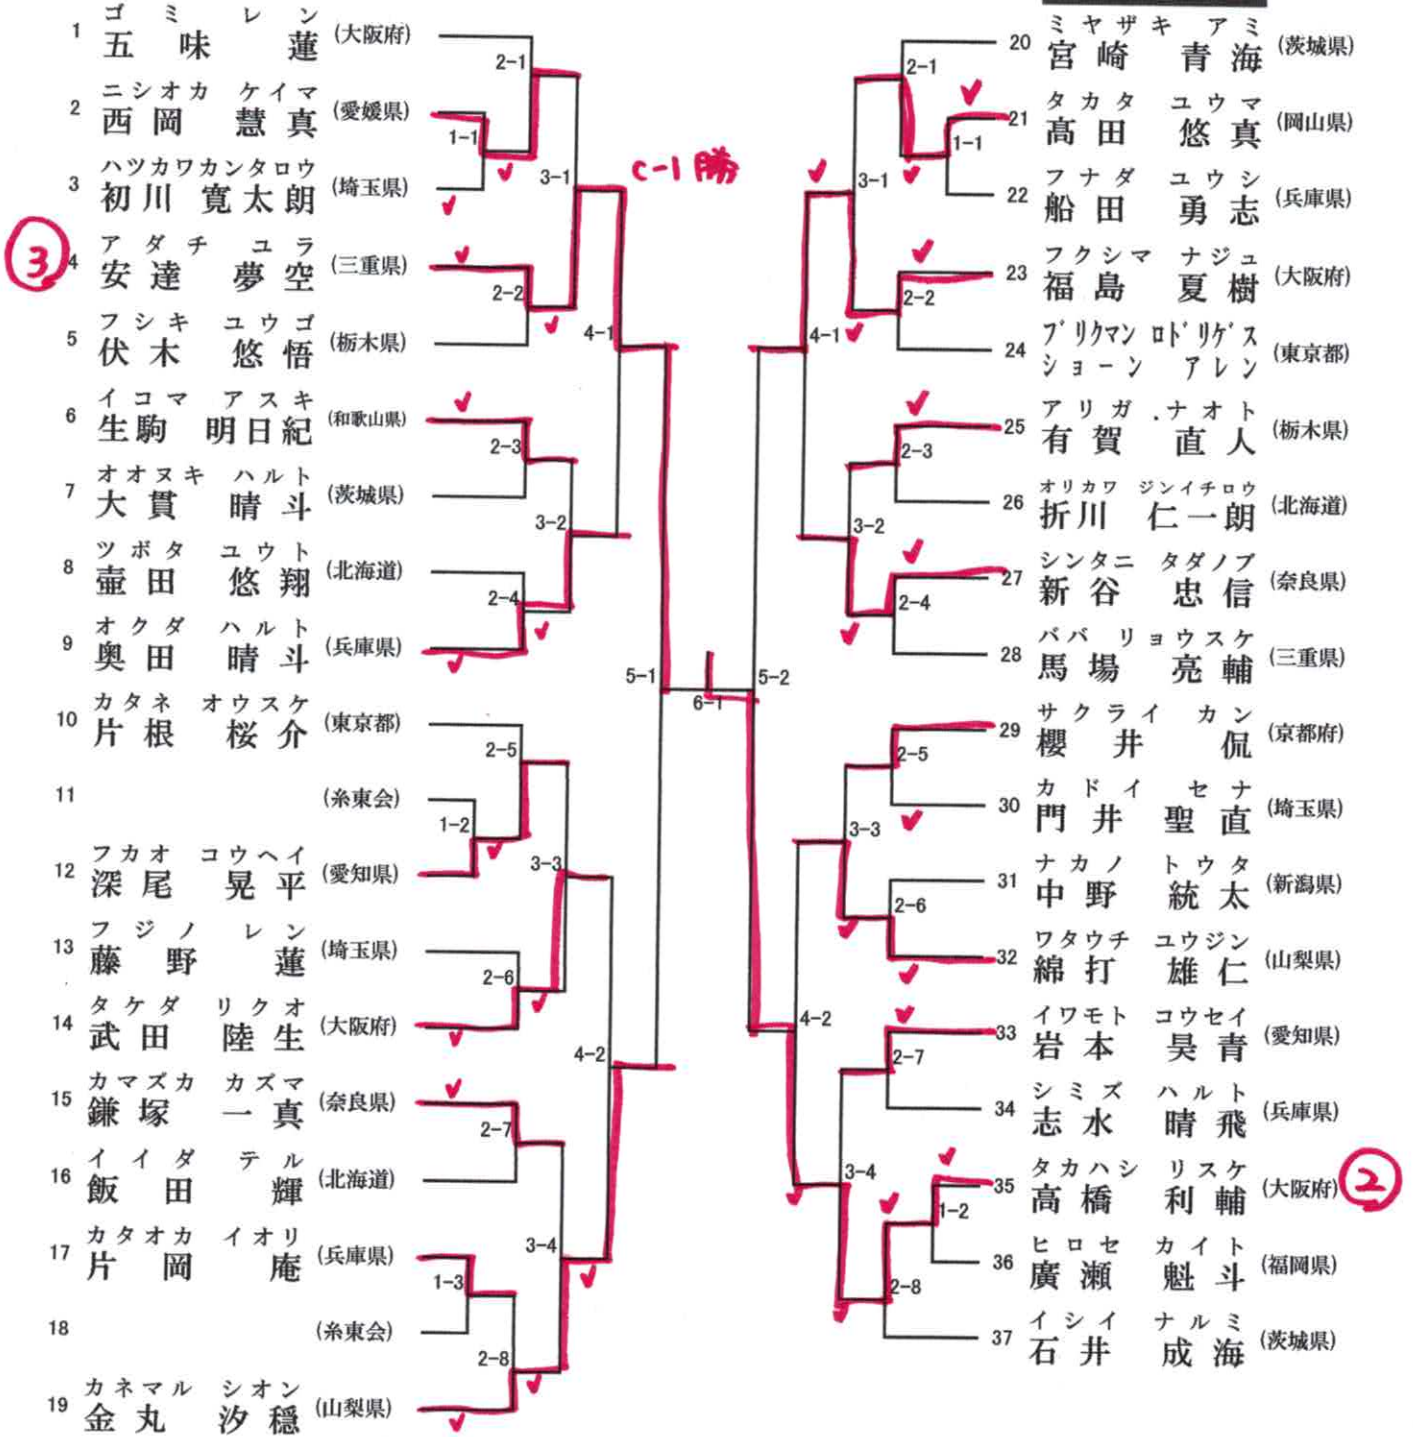

33 組手 小学5年生男子の部 (1)

1分30秒 (フルタイム) 6ポイント差

表彰16名

決勝4コート

5コート 2名残し

6コート 2名残し