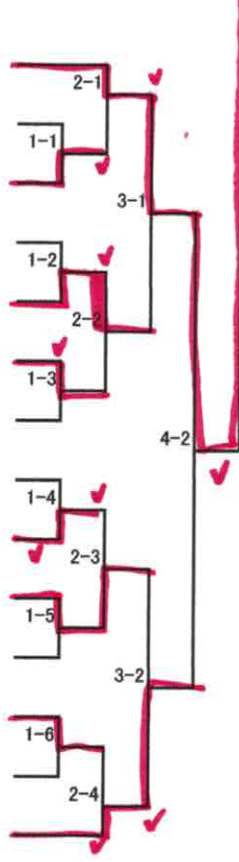

10コート 2名残し

12コート 2名残し

- 16 ババリユリ (大阪府) 馬場瑠凜
- 17 モチツキアイラ (三重県) 望月愛羅
- 18 イケガミユウリ (埼玉県) 池上優莉
- 19 サイグサユツキ (山梨県) 三枝柚月
- 20 カツハラリオ (兵庫県) 勝原里桜
- 21 イガラシリサ (東京都) 五十嵐莉咲
- 22 スギモトキョウカ (福岡県) 杉本杏夏
- 23 カネコアオイ (栃木県) 金子蒼生
- 24 タチハラカルト (福島県) 立原花瑠友
- 25 サガヤマミキ (兵庫県) 嵯峨山美紀
- 26 クサノアイラ (愛知県) 草野愛良
- 27 サトウカナ (埼玉県) 佐藤歌南
- 28 ヨシナオホノカ (鹿児島県) 吉直穂乃佳
- 29 サキナカレナ (大阪府) 崎中れな