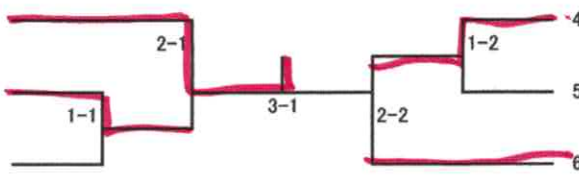

③

③

53 組手 シニア男子1部

2分 (フルタイム) 6ポイント差

表彰2名

①

- 1 オガワ サトシ (千葉県)
小川 智
- 2 ヤマダ シュンイチ (新潟県)
山田 俊一
- 3 ~~イガガミ タツオ (宮城県)
伊賀上 龍夫~~

5コート決勝まで