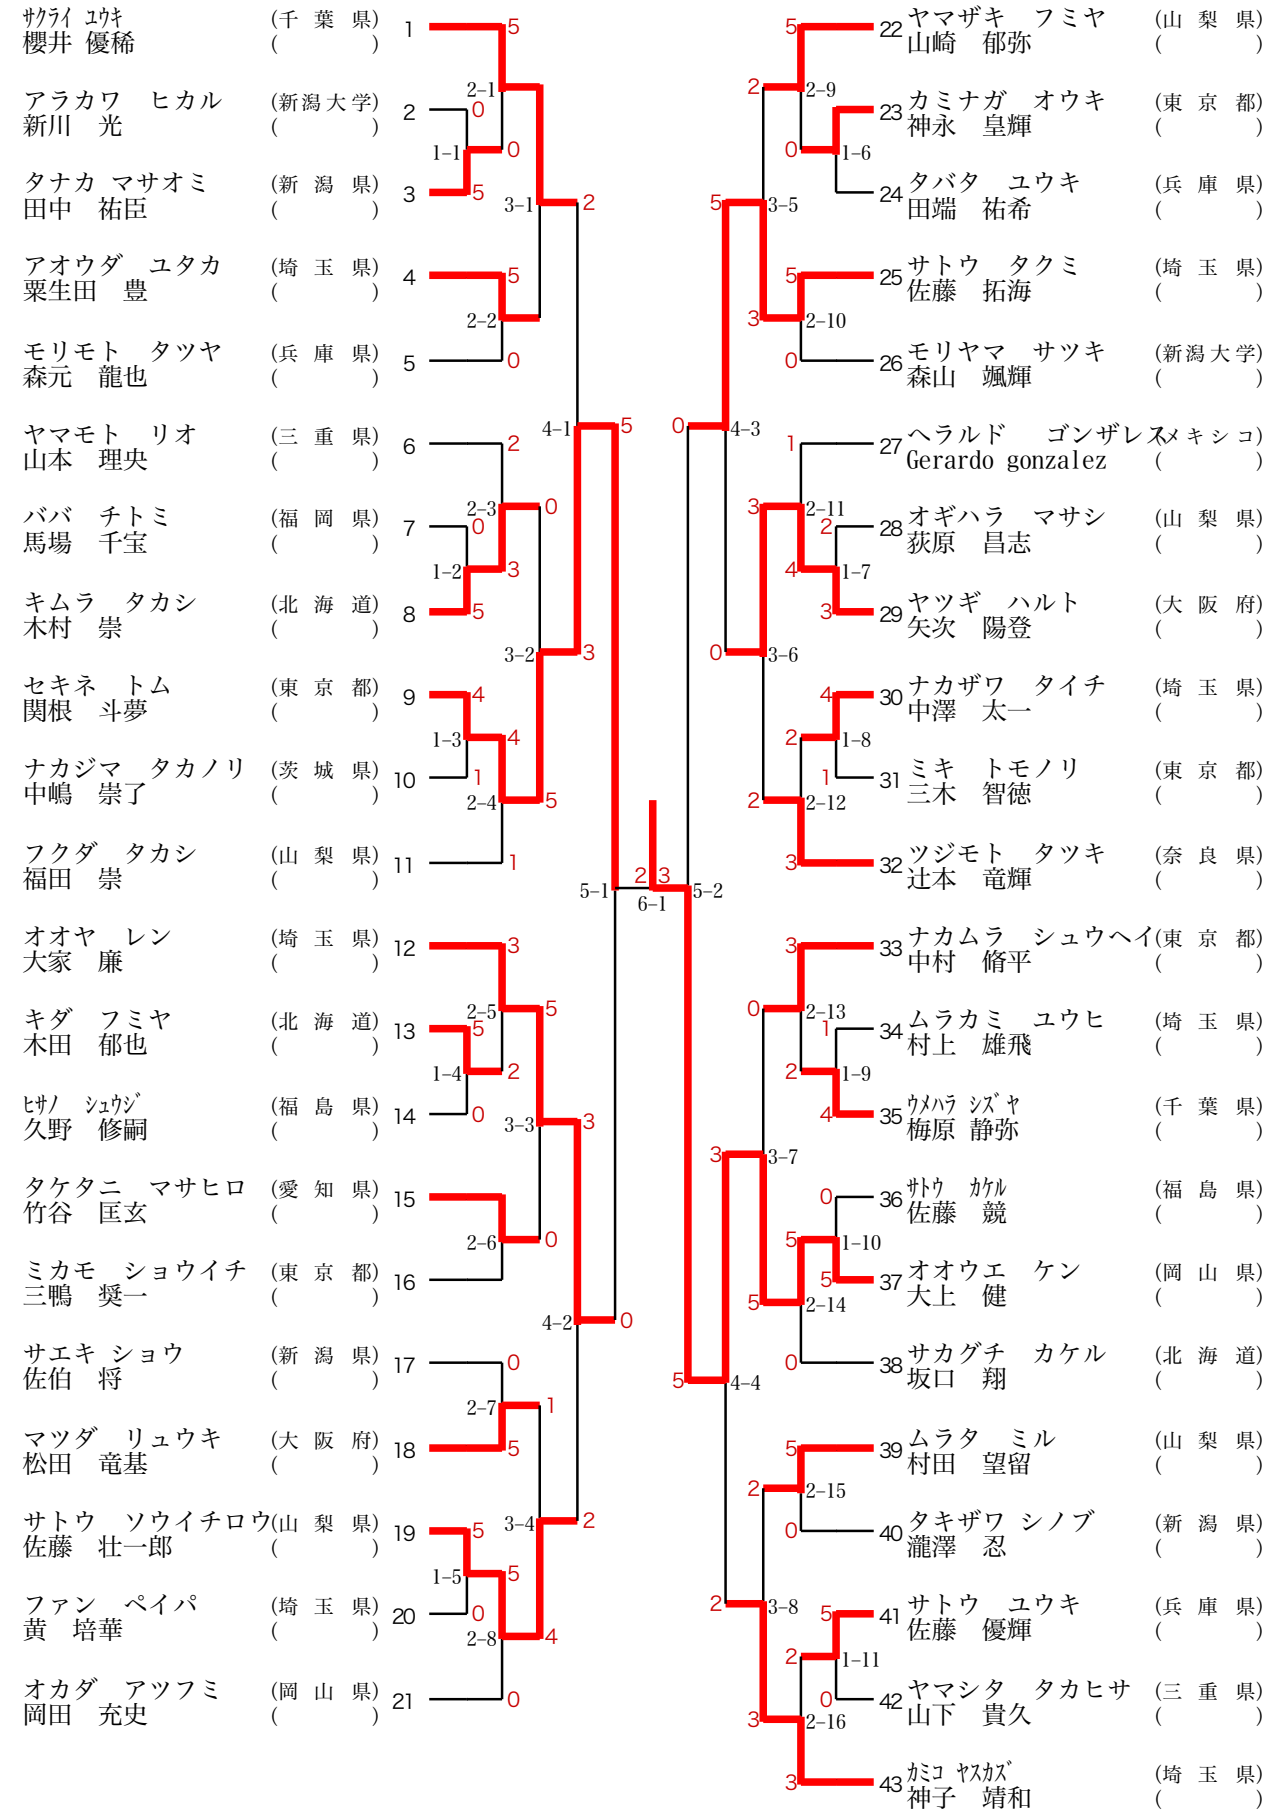

No.1 ~ 23 9コート
 No.2 4 ~ 46 10コート
 ベスト 8 ~ 8コート

表彰：8名

No.15 中学2年生男子

No.1 ~ 20 2コート
 No.21 ~ 40 3コート
 ベスト8 ~ 5コート

表彰：8名

No.17 中学1年生女子 形の部

No.1~15 4コート
 No.16~29 5コート
 ベスト8~4コート

表彰：8名

No.18 中学2年生女子 形の部

No.19 中学3年生女子 形の部

No.1 ~ 21 4コート
 No.2 2 ~ 4 2 5コート
 ベスト 8 ~ 7コート

表彰：8名

No.20少年男子 形の部

No.1 ~ 22 9コート
 No.23 ~ 44 10コート
 ベスト8 ~ 3コート

表彰：8名

No.21 少年女子 形の部

No.1 ~ 1 1 2コート
 No.1 2 ~ 2 1 3コート
 No.2 2 ~ 3 2 4コート
 No.3 3 ~ 4 3 5コート
 ベスト 8 ~ 8コート

表彰：8名

No.2 2一般男子 形の部

No.1~17 7コート
 No.18~35 8コート
 ベスト8~ 2コート

表彰：8名

No.23一般女子 形の部

No.2 4シニア男子1部 形の部

No.2 7シニア女子2部 形の部