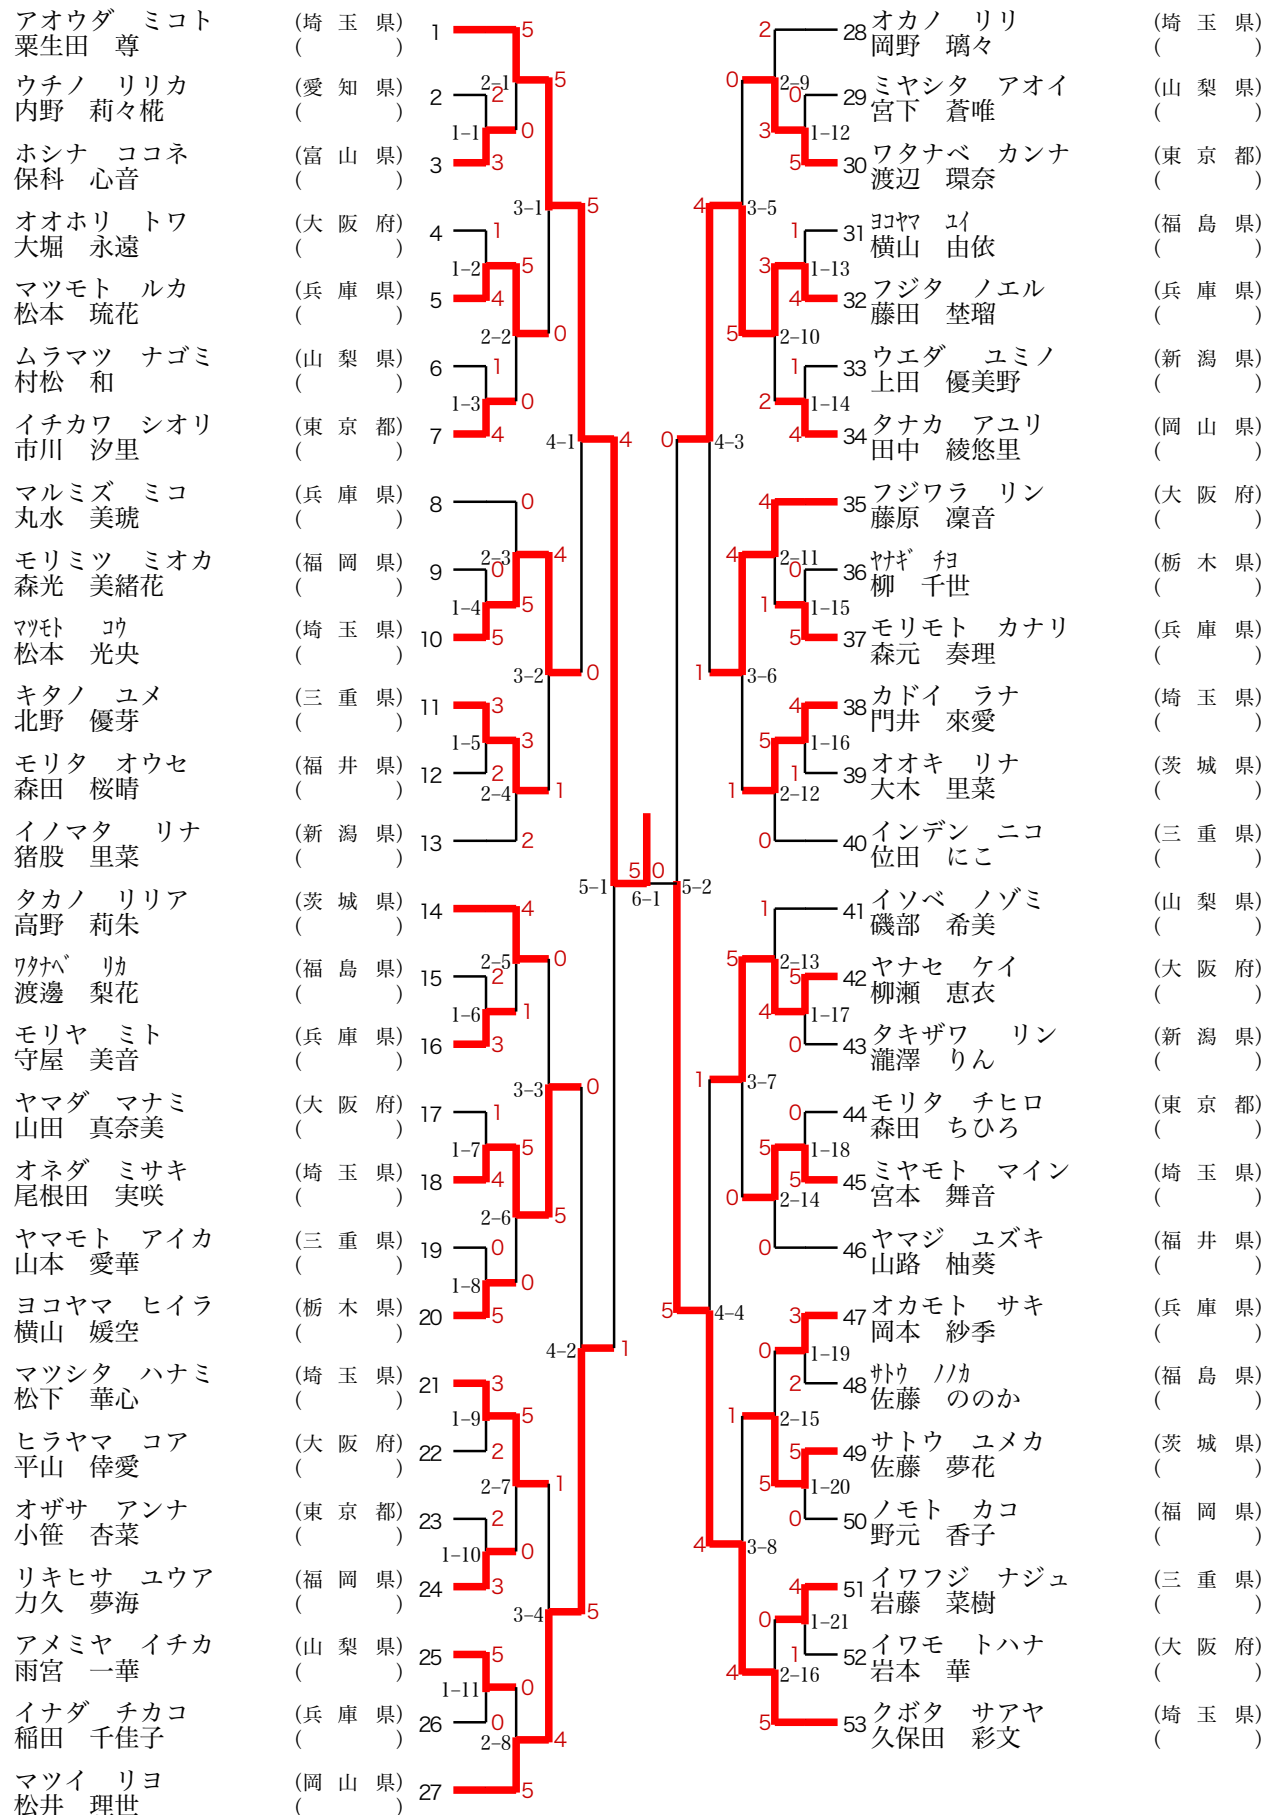

No.1 ~ 27 1コート
No.28 ~ 53 6コート
ベスト8 ~ 7コート

表彰：8名

No.9 小学2年生女子 形の部