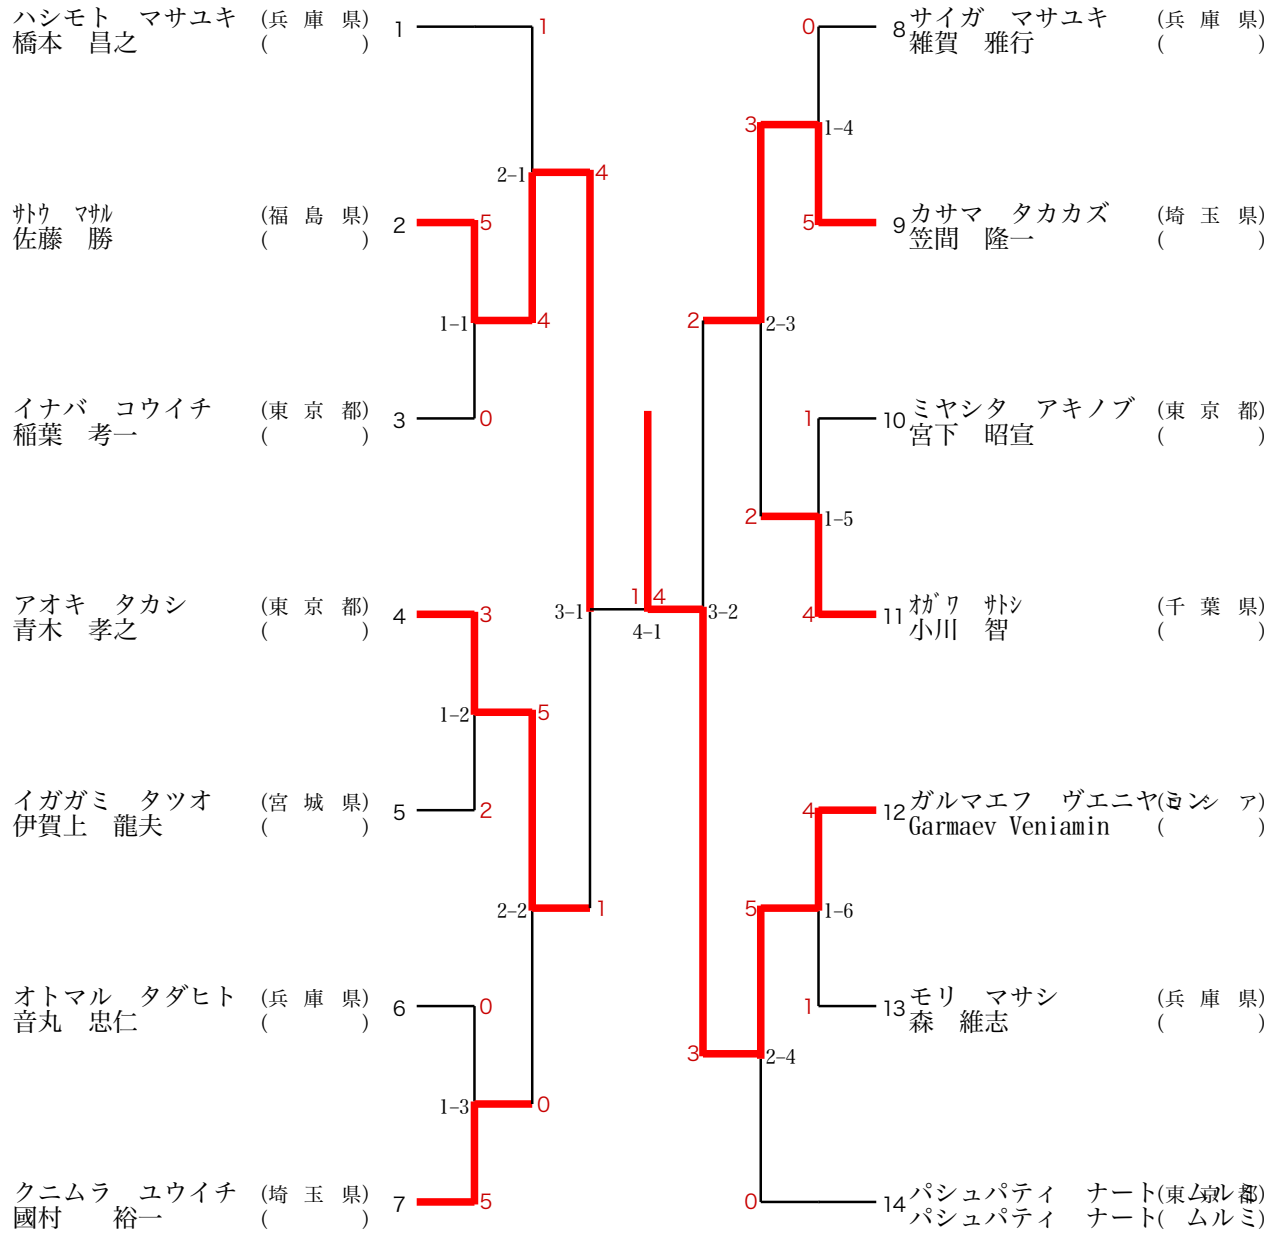

No.1 ~ 1 1 2コート
 No.1 2 ~ 2 1 3コート
 No.2 2 ~ 3 2 4コート
 No.3 3 ~ 4 3 5コート
 ベスト 8 ~ 8コート

表彰：8名

No.2 2一般男子 形の部

No.1~17 7コート
 No.18~35 8コート
 ベスト8~ 2コート

表彰：8名

No.23一般女子 形の部

No.2 4シニア男子1部 形の部

No.2 7シニア女子2部 形の部