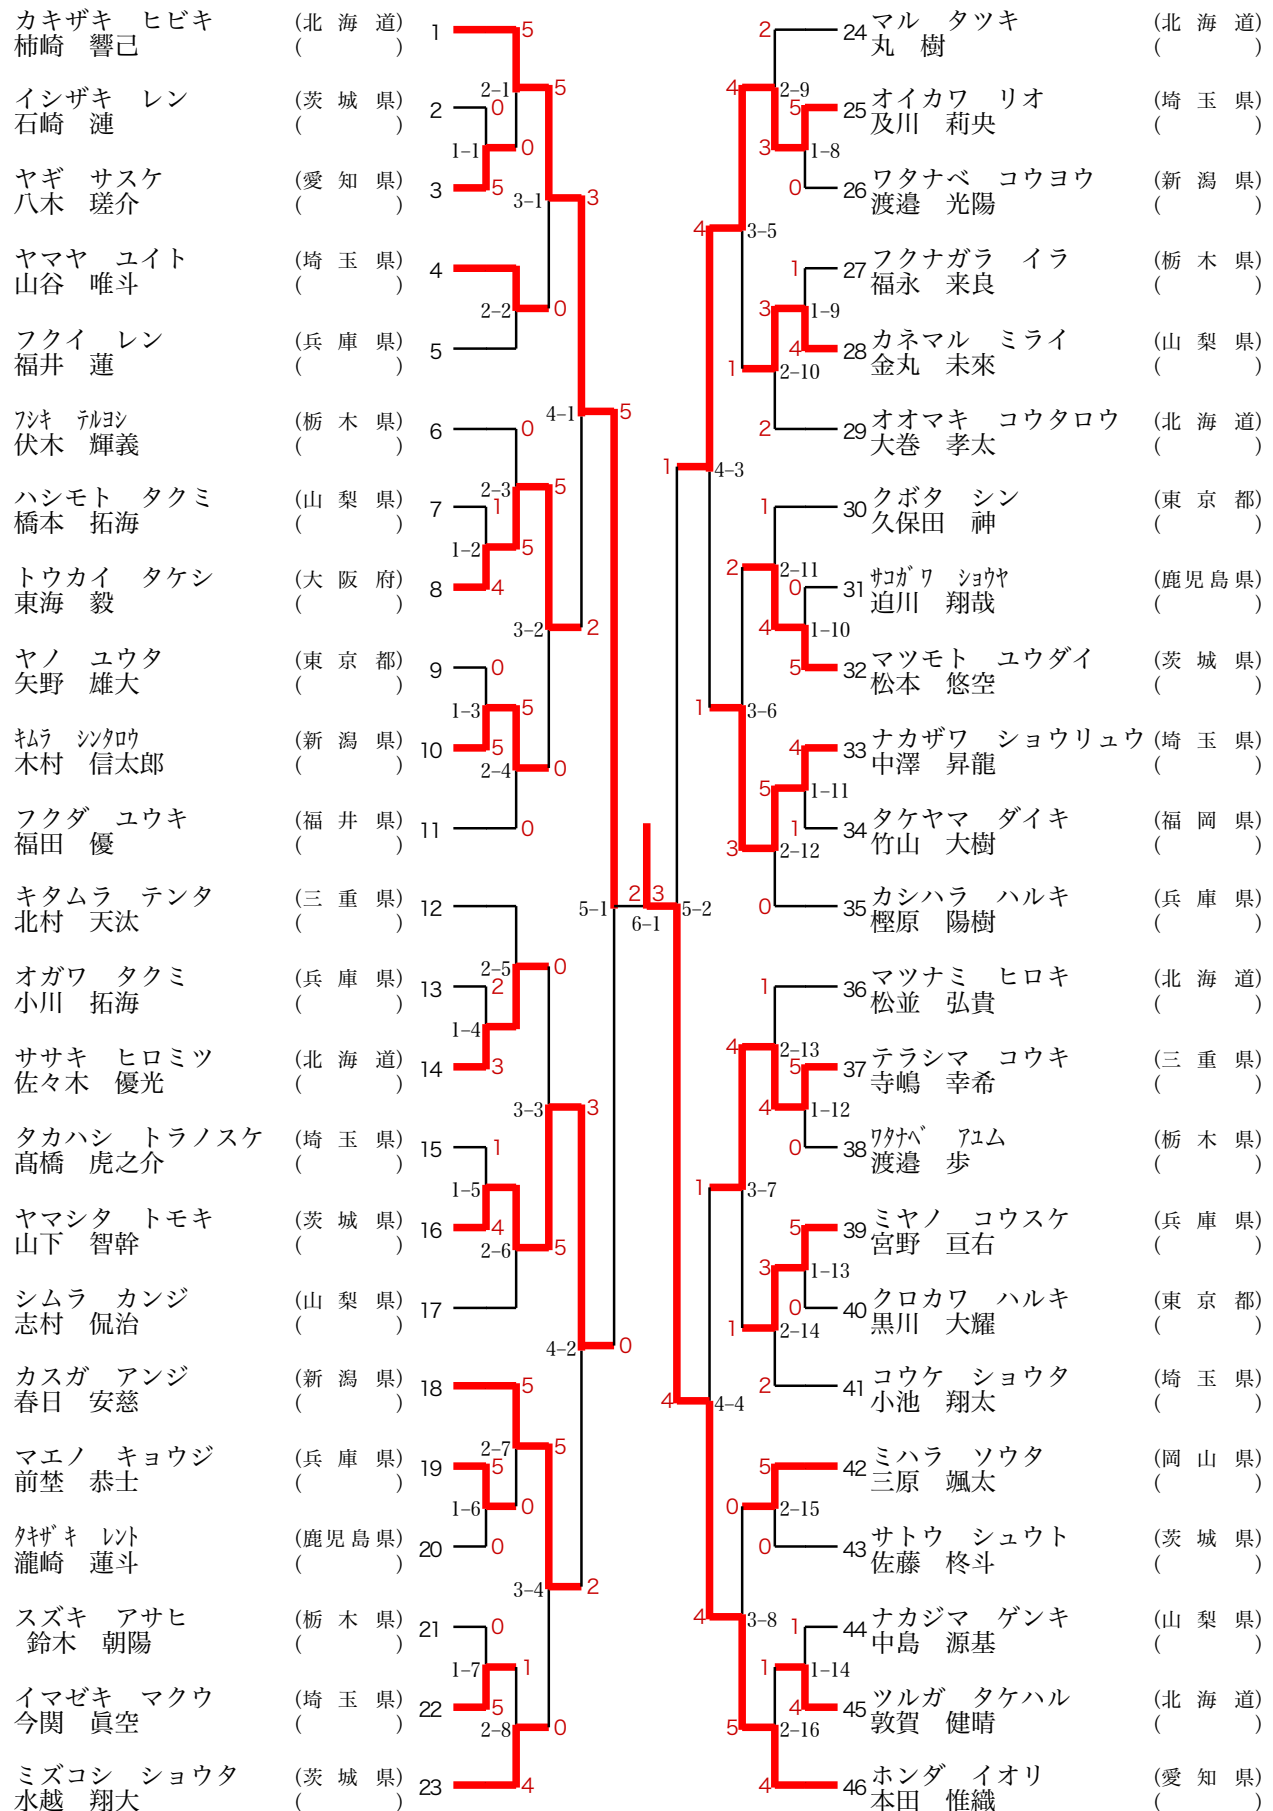

No.1 ~ 23 9コート
 No.2 4 ~ 46 10コート
 ベスト 8 ~ 8コート

表彰：8名

No.15 中学2年生男子

No.1 ~ 20 2コート
 No.21 ~ 40 3コート
 ベスト8 ~ 5コート

表彰：8名

No.17 中学1年生女子 形の部

No.1~15 4コート
 No.16~29 5コート
 ベスト8~4コート

表彰：8名