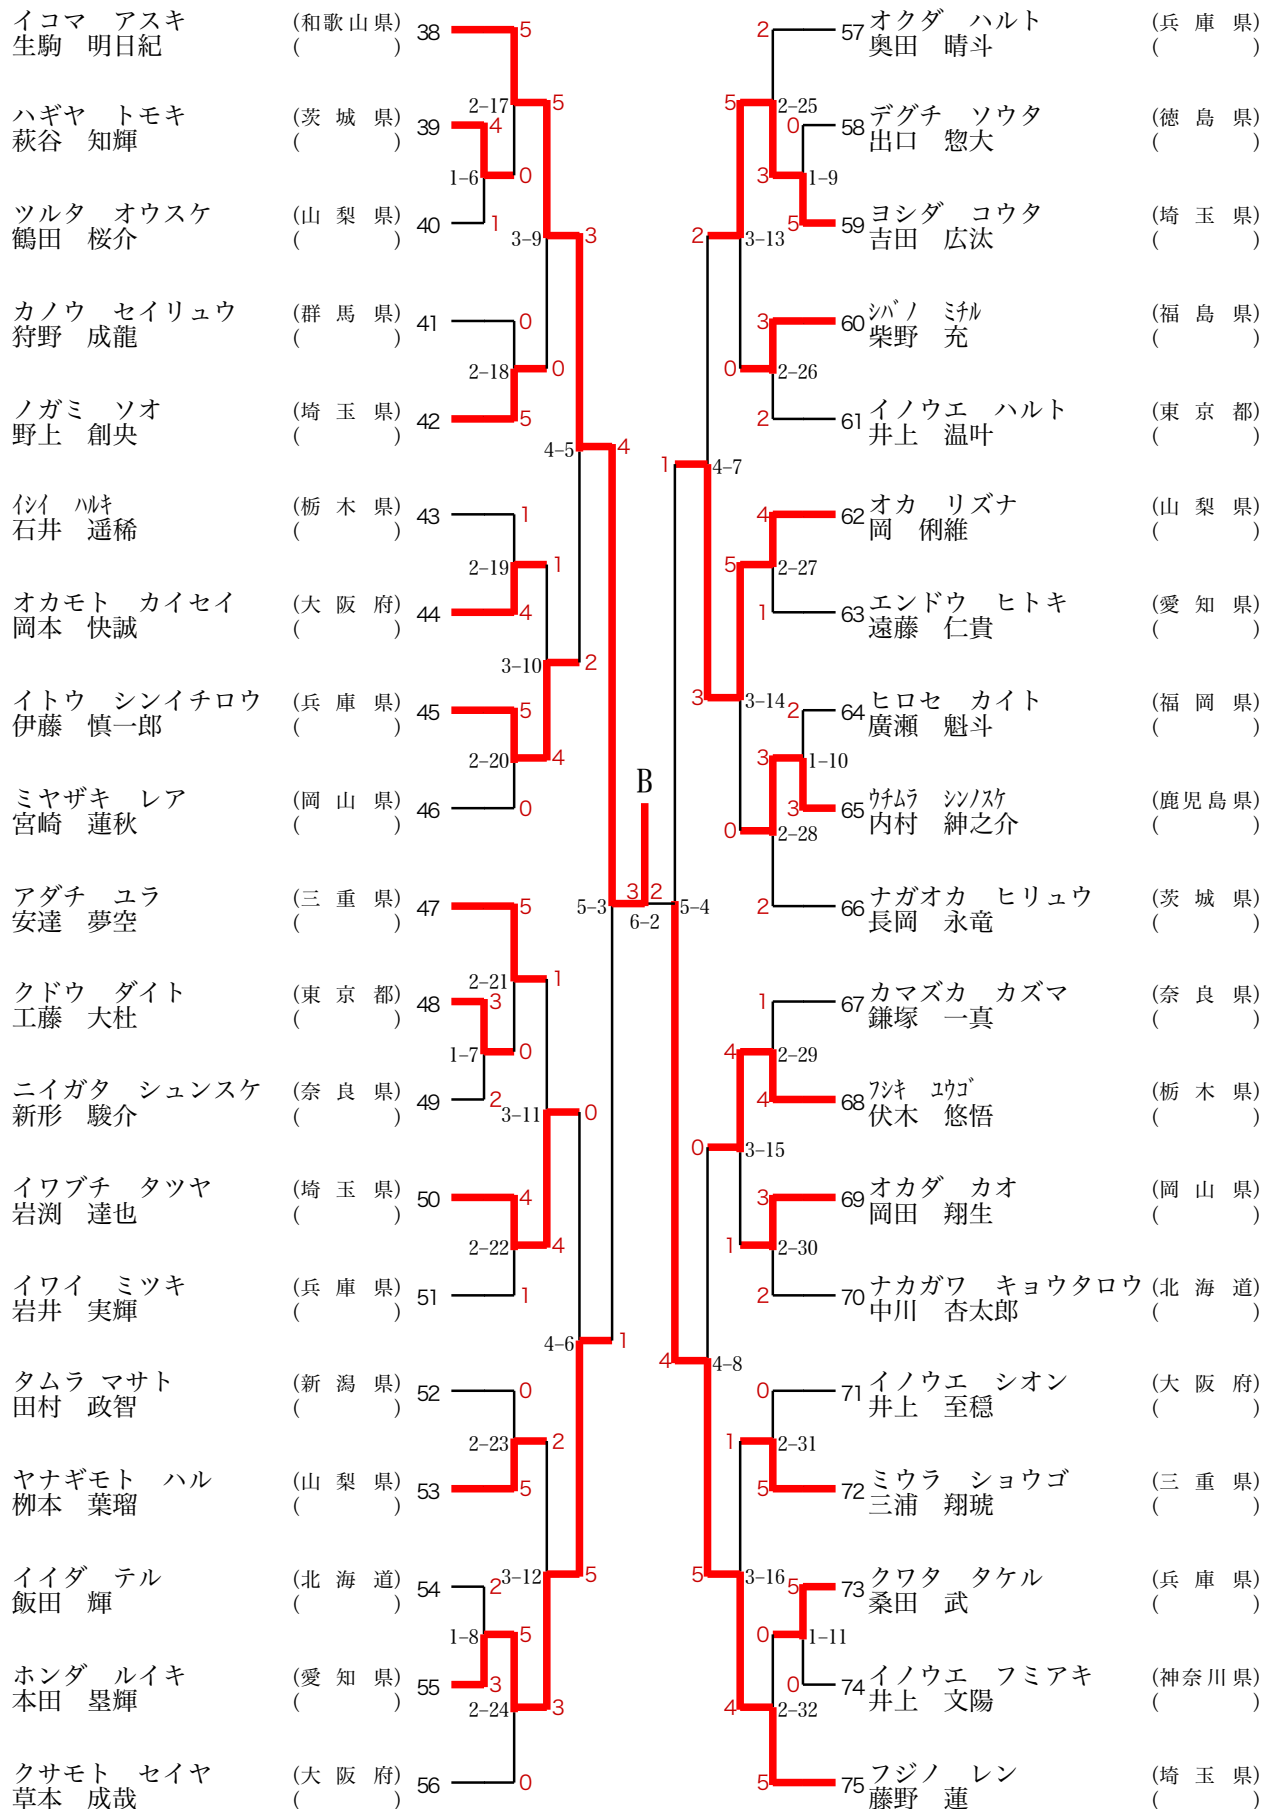

No.1 ~ 37 9コート
 No.38 ~ 75 10コート
 ベスト8 ~ 3コート

表彰：8名

No.7小学6年生男子 形の部 1/2

1/2

No.1 ~ 37 9コート
 No.38 ~ 75 10コート
 ベスト8 ~ 3コート

表彰：8名

No.7小学6年生男子 形の部 2/2

2/2