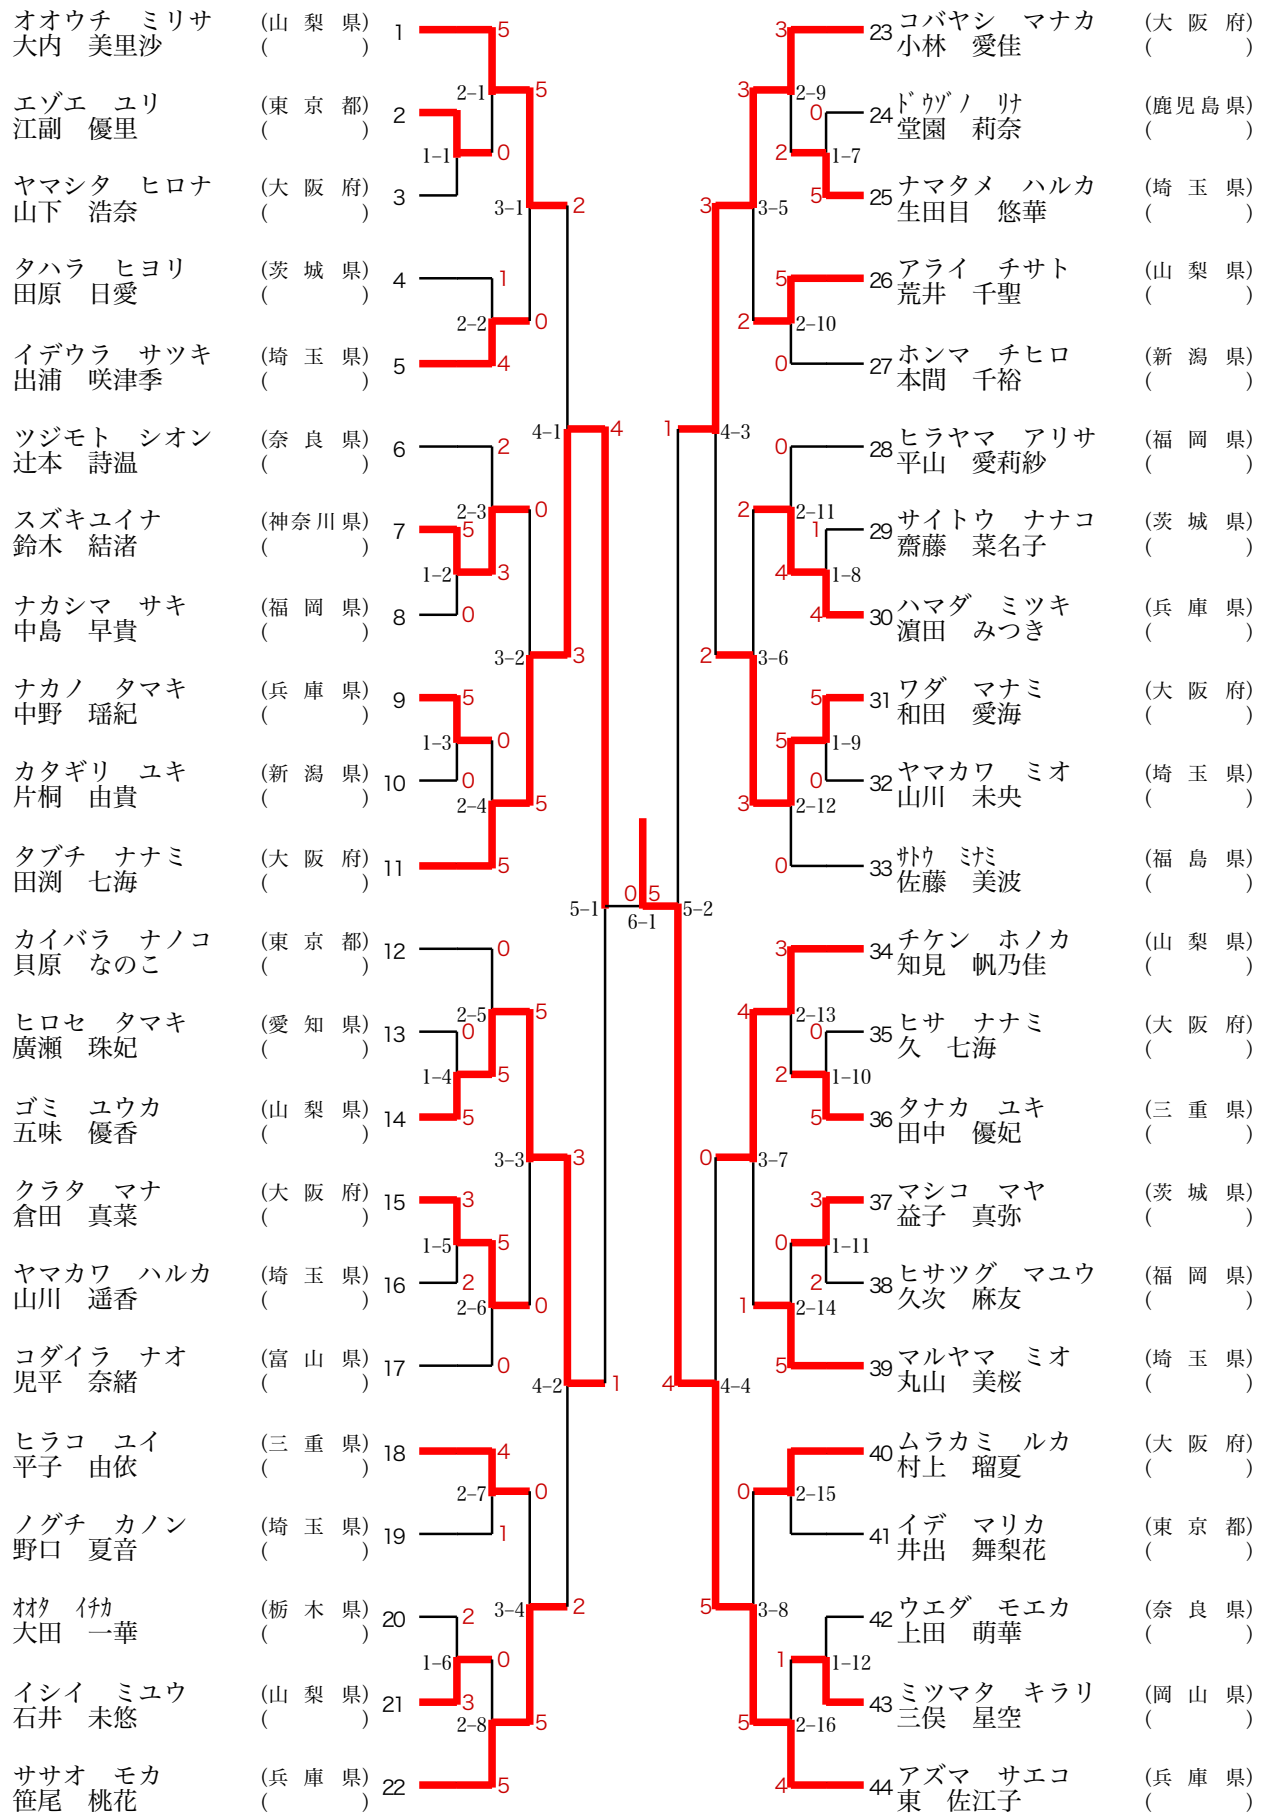

No.1 ~ 23 9コート
 No.2 4 ~ 46 10コート
 ベスト 8 ~ 8コート

表彰：8名

No.15 中学2年生男子

No.1 ~ 20 2コート
 No.21 ~ 40 3コート
 ベスト8 ~ 5コート

表彰：8名

No.17 中学1年生女子 形の部

No.1~15 4コート
 No.16~29 5コート
 ベスト8~4コート

表彰：8名

No.18 中学2年生女子 形の部

No.19 中学3年生女子 形の部

No.1 ~ 21 4コート
 No.2 2 ~ 4 2 5コート
 ベスト 8 ~ 7コート

表彰：8名

No.20少年男子 形の部

No.1 ~ 22 9コート
 No.23 ~ 44 10コート
 ベスト8 ~ 3コート

表彰：8名

No.21 少年女子 形の部

No.1 ~ 1 1 2コート
 No.1 2 ~ 2 1 3コート
 No.2 2 ~ 3 2 4コート
 No.3 3 ~ 4 3 5コート
 ベスト 8 ~ 8コート

表彰：8名

No.2 2一般男子 形の部

No.1~17 7コート
 No.18~35 8コート
 ベスト8~ 2コート

表彰：8名

No.23一般女子 形の部

No.2 4シニア男子1部 形の部

No.2 7シニア女子2部 形の部