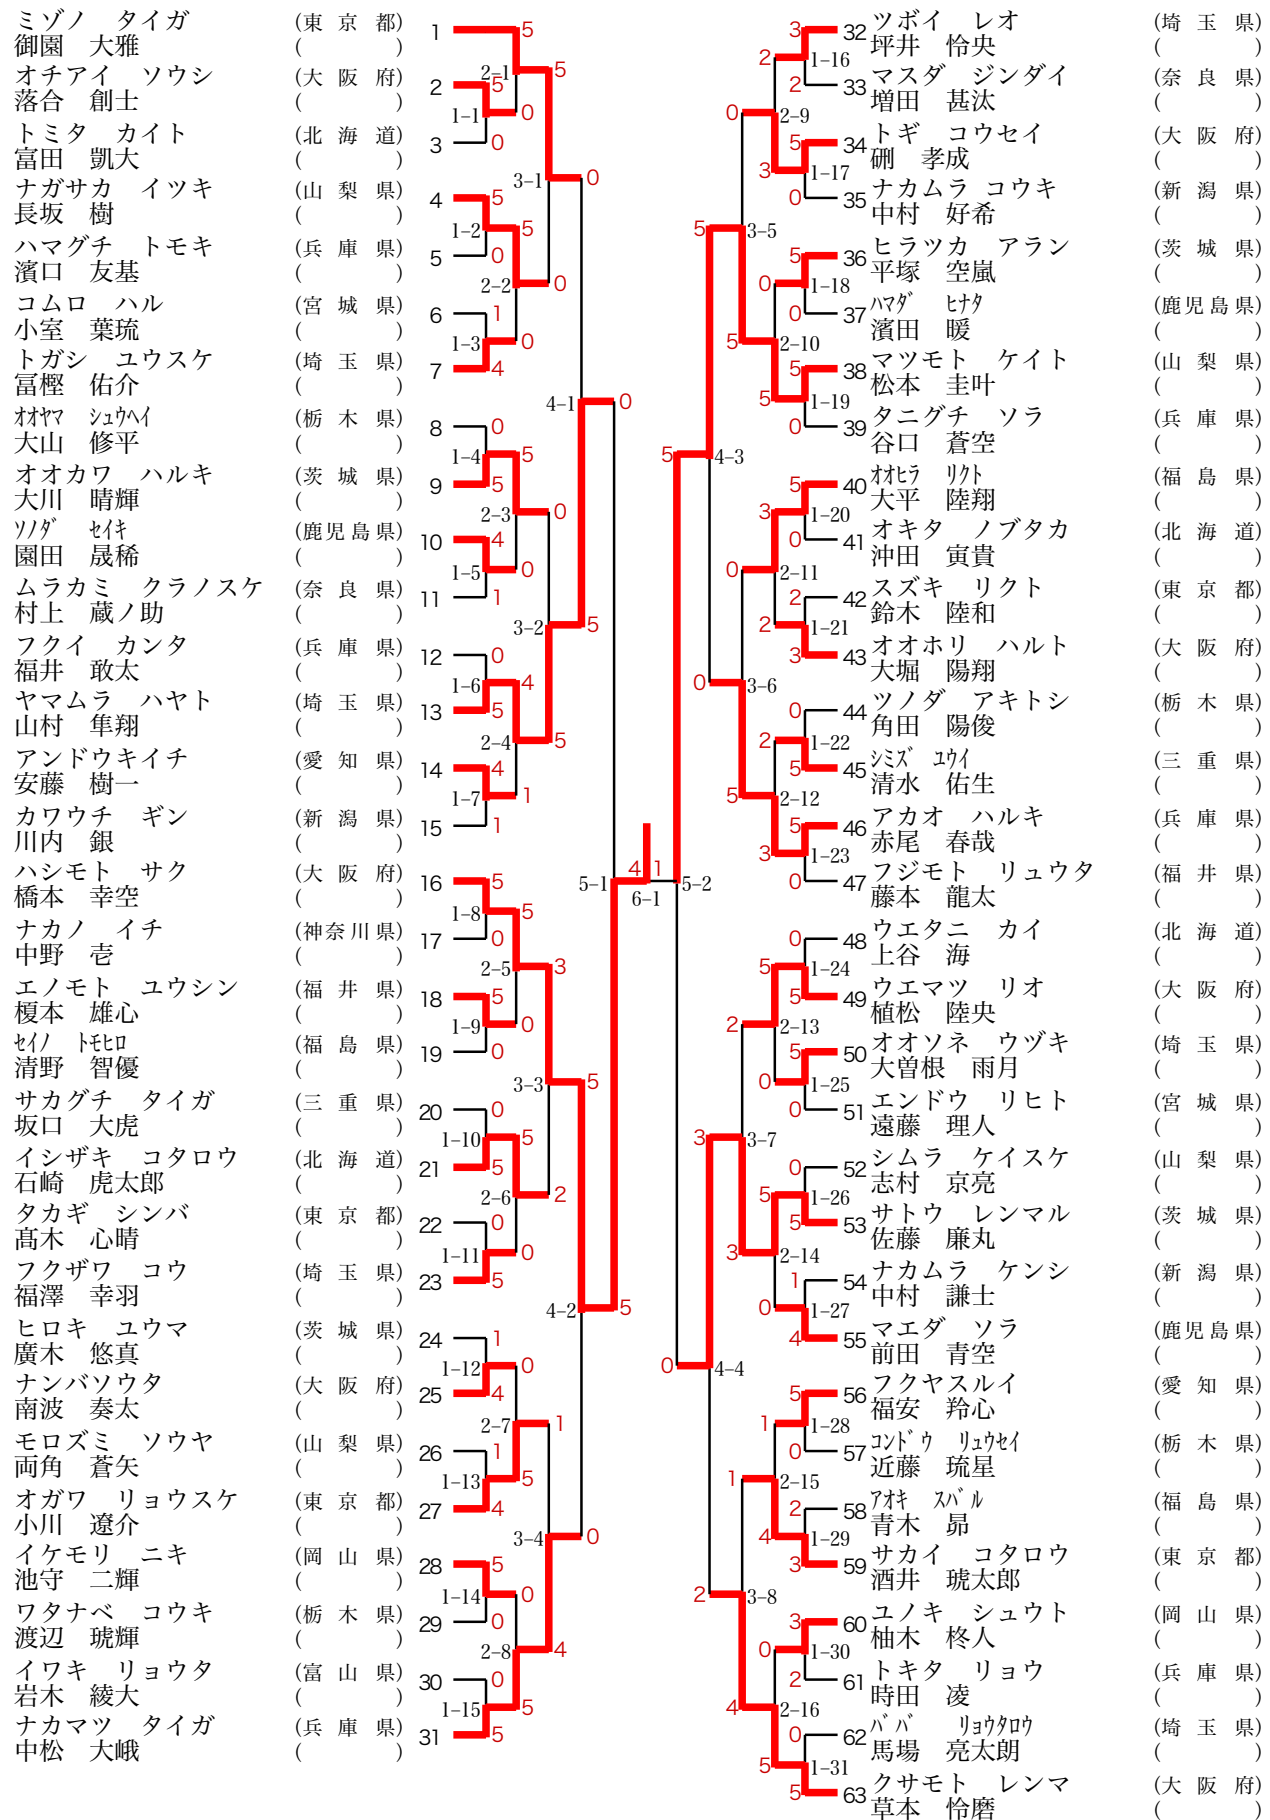

No.1 ~ 3 1 1コート
No.3 2 ~ 6 3 6コート
ベスト 8 ~ 8コート

表彰：8名

No.3 小学2年生男子 形の部