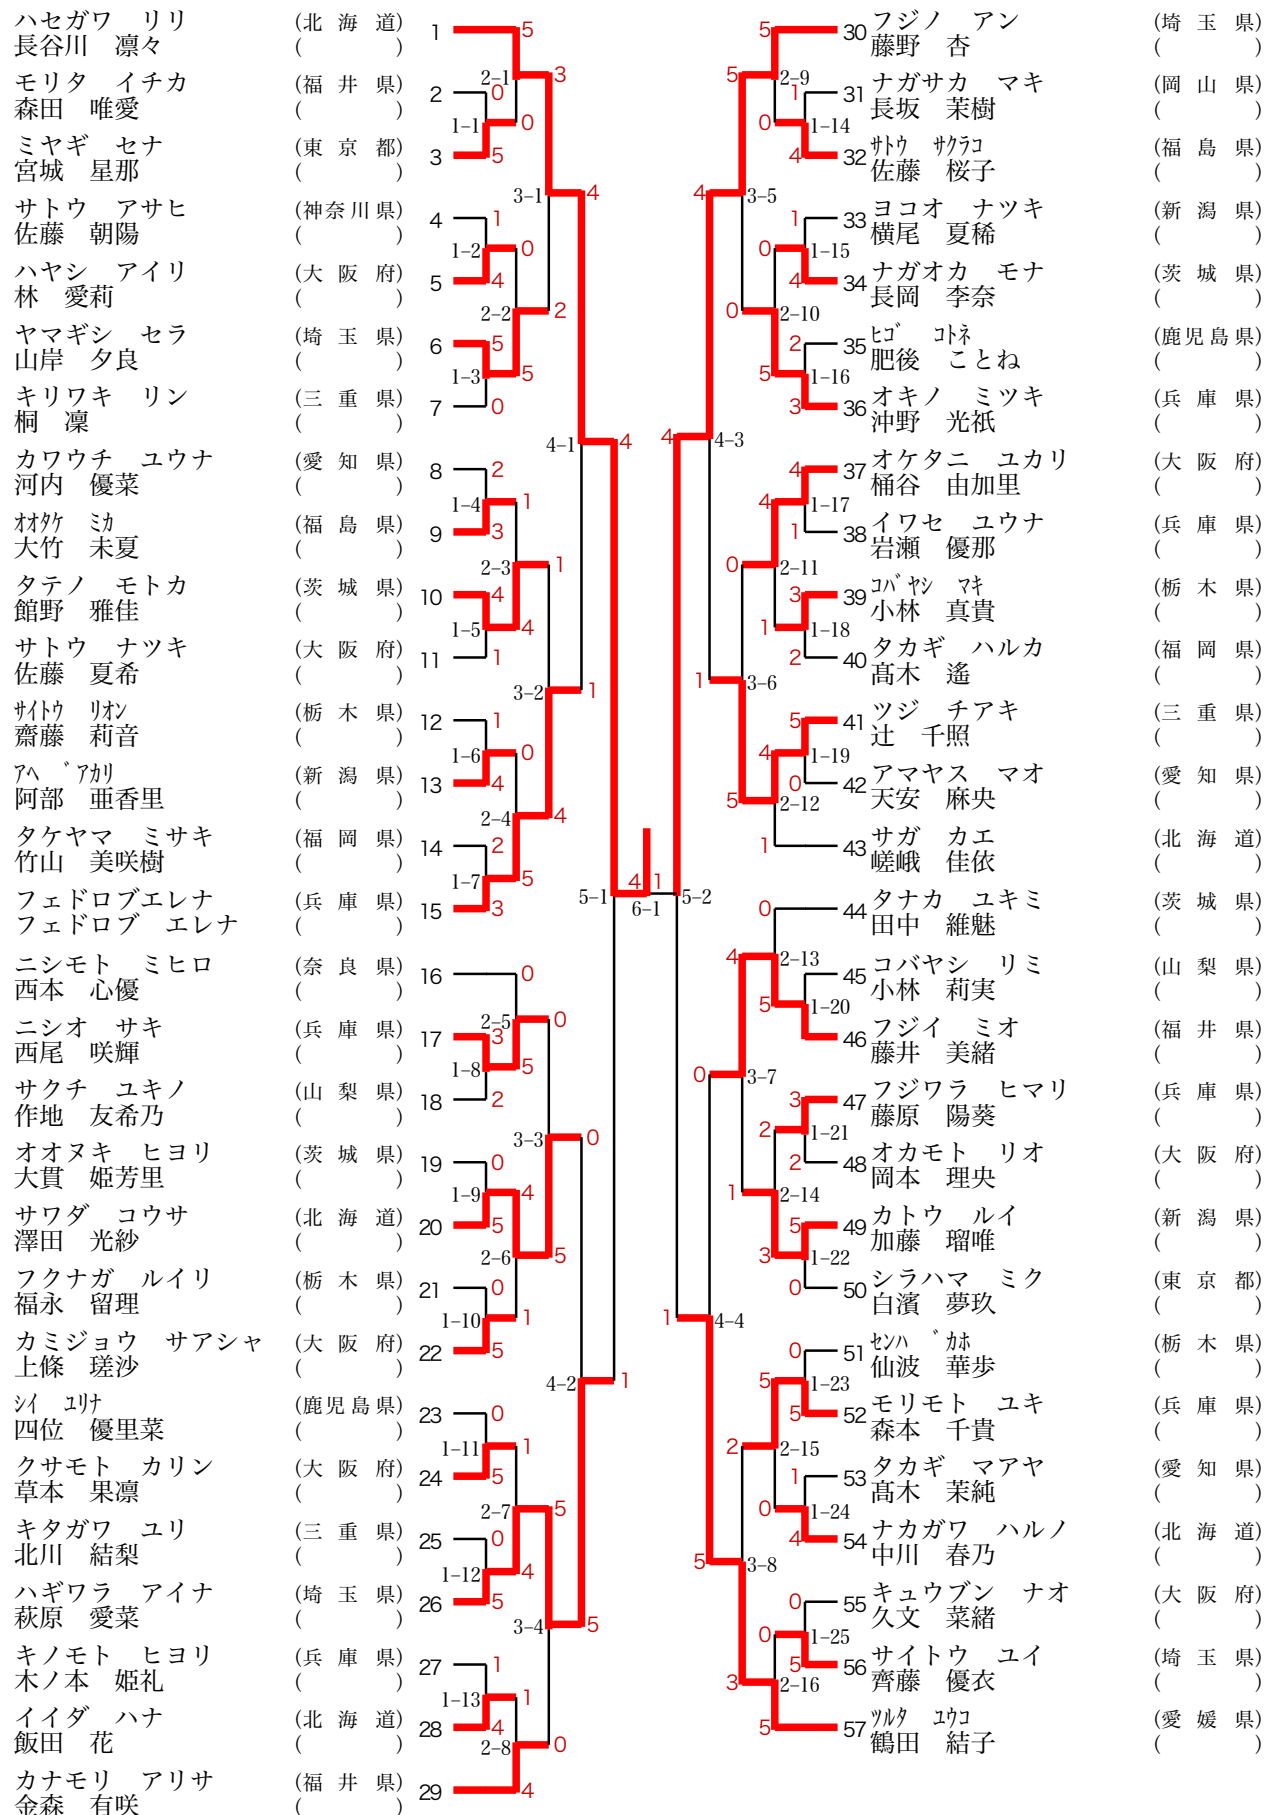

No.8 小学1年生女子 形の部

No.1 ~ 27 1コート
 No.28 ~ 53 6コート
 ベスト8 ~ 7コート

表彰：8名

No.9 小学2年生女子 形の部

No.1 ~ 29 7コート
 No.30 ~ 57 8コート
 ベスト8 ~ 2コート

表彰：8名

No.10 小学3年生女子 形の部

No.1 ~ 25 9コート
 No.26 ~ 50 10コート
 ベスト8 ~ 3コート