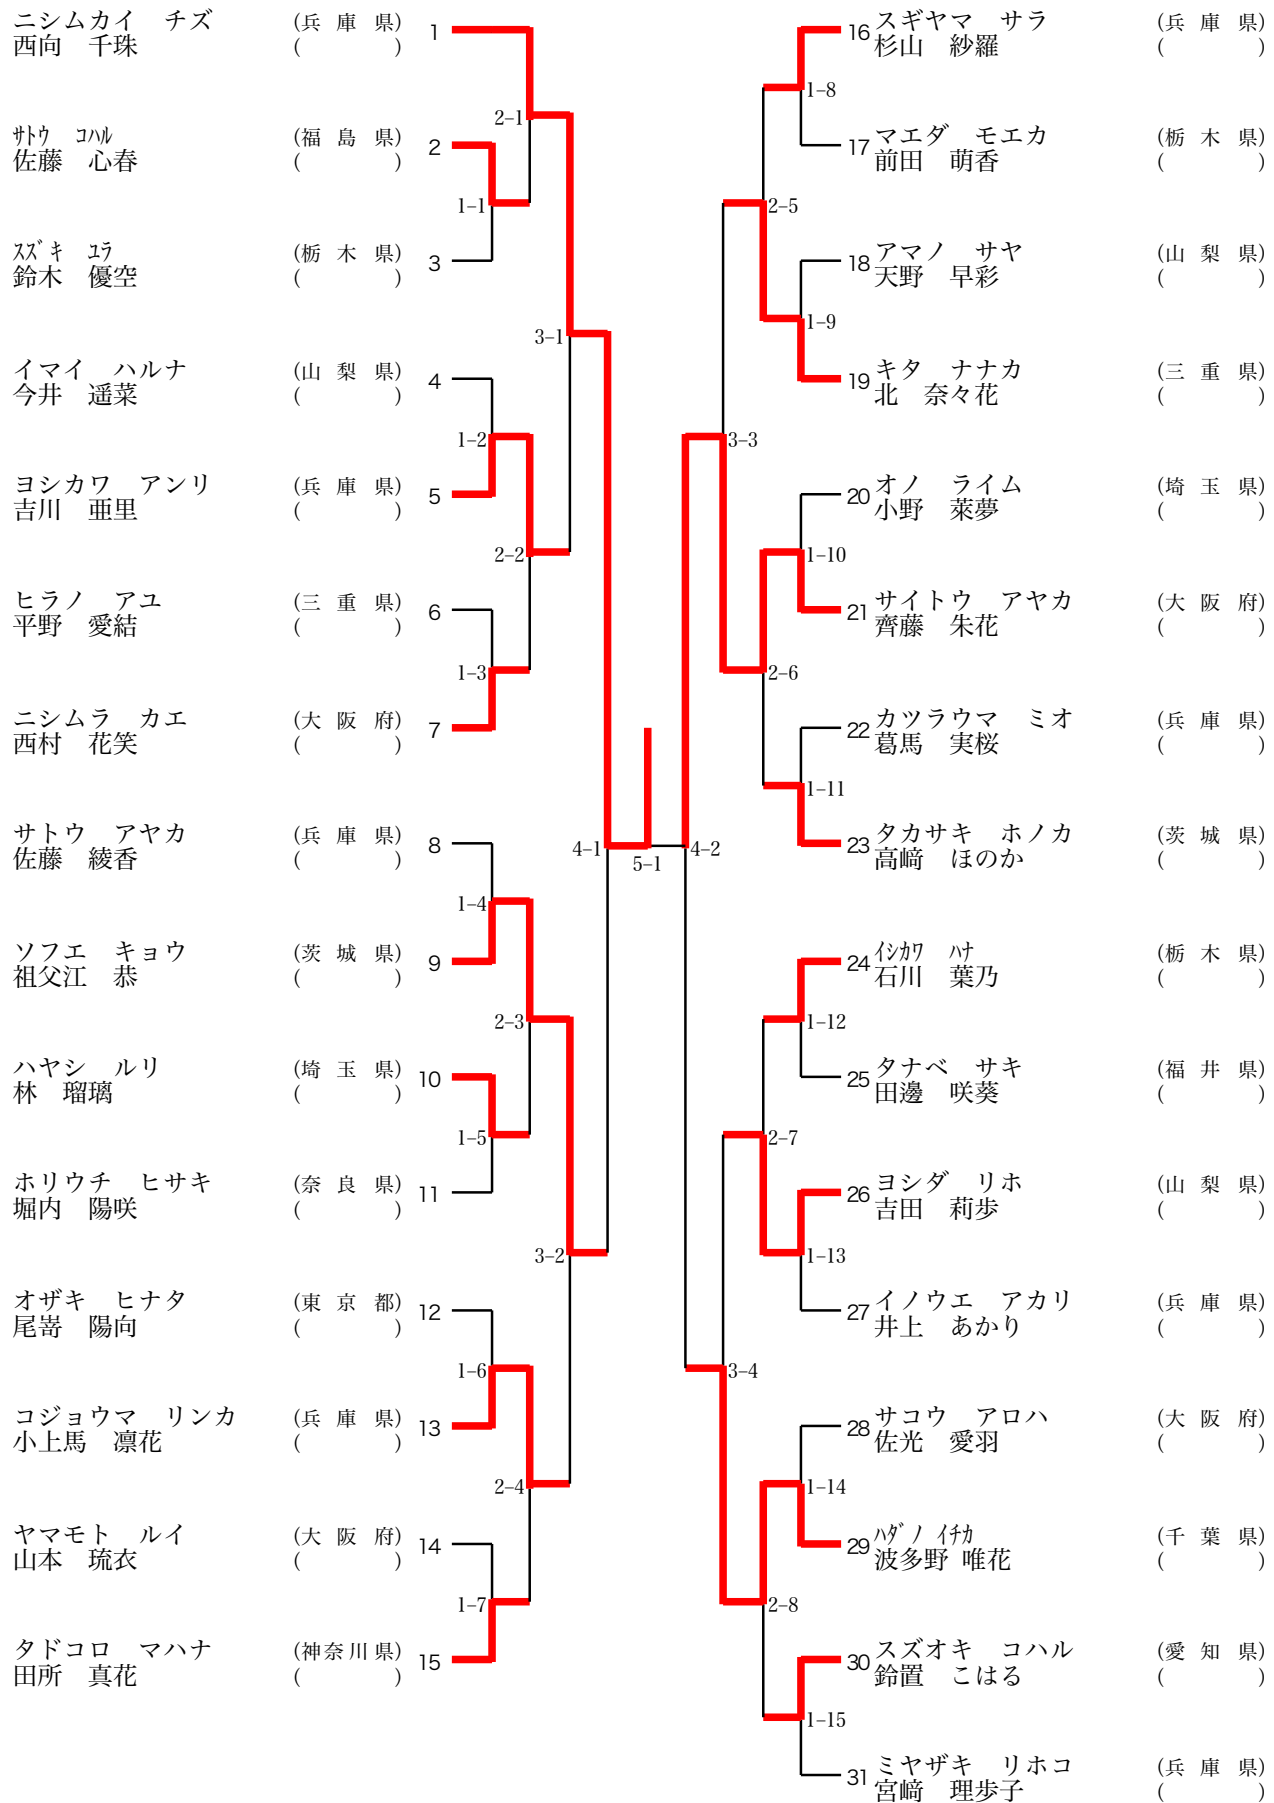

No.8 小学1年生女子 形の部