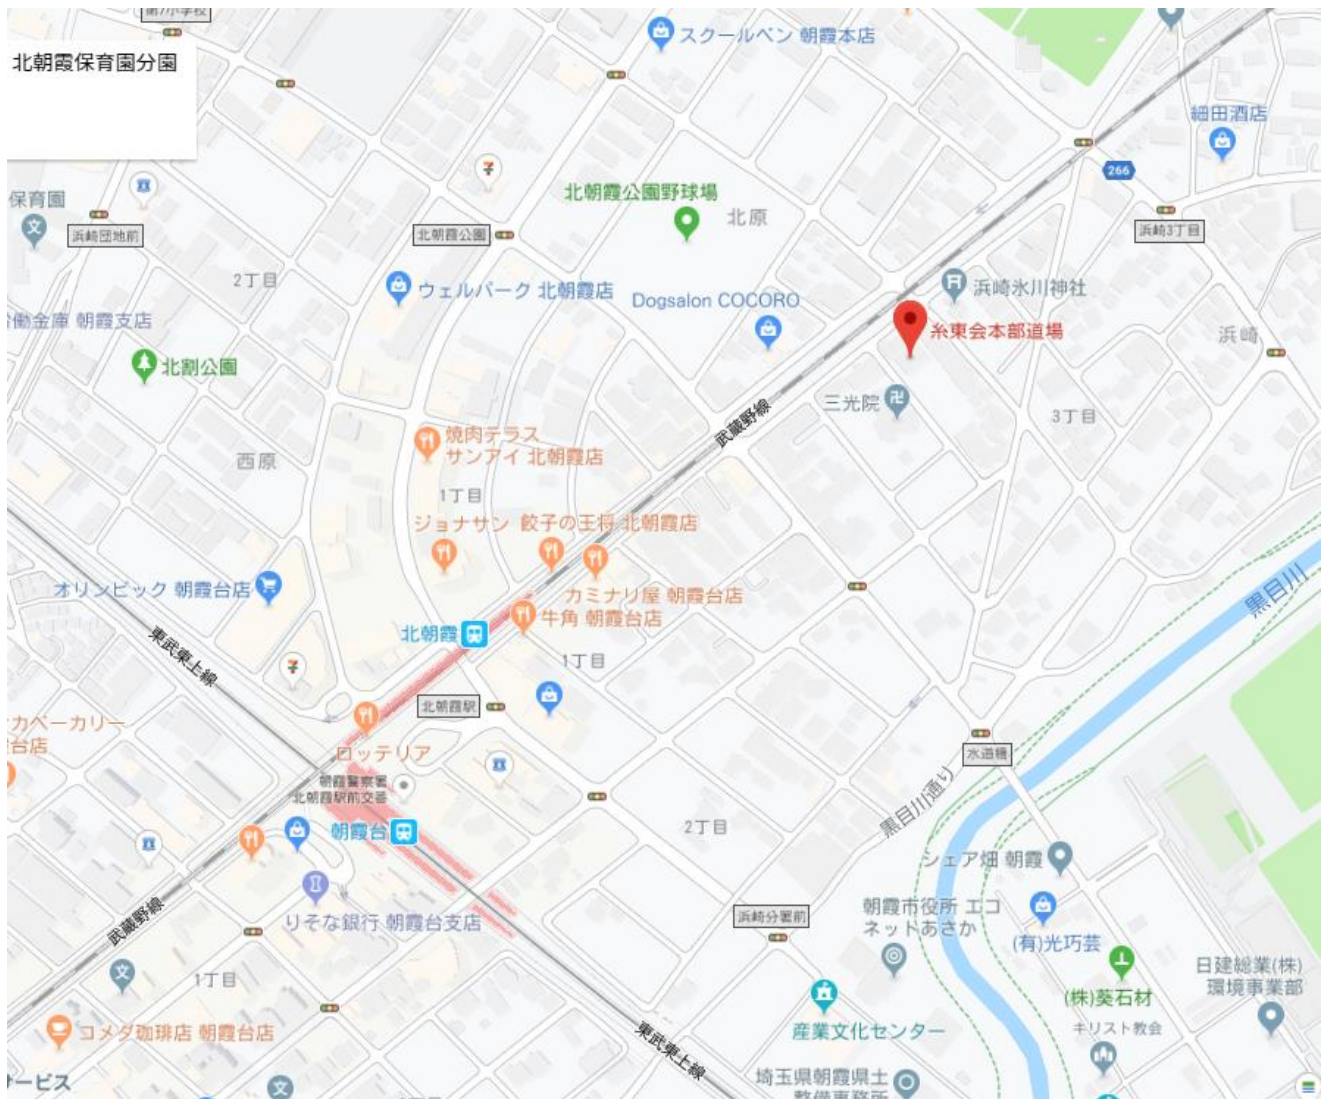

会場案内図

【関東会場】

糸東会本部道場

〒351-0033 埼玉県朝霞市浜崎3丁目8-1 1

TEL 048-476-3818

東武東上線 朝霞台駅北口出口から徒歩約6分

【北海道会場】

標茶町武道館

② 近鉄線/大阪上本町駅(地下ホーム) (近鉄①番出口)より200m

OsakaMetro 谷町線・千日前線/谷町九丁目駅 (近鉄①番出口)より500m

③ 車の場合/
阪神高速道頓堀出口より5分
たかつガーデンの正面に
提携駐車場有り

自転車・単車などは、必ず所定の位置に置いてください。

エディオンアリーナ大阪（大阪府立体育会館）

〒556-0011 大阪市浪速区難波中 3-4-36

TEL 06-6631-0121

- 地下鉄各線なんば駅5番出口から350m
- 大阪難波駅から600m
- 南海なんば駅南出口から250m
- JRなんば駅から800m
- 大阪市営バスなんば停留所から350m
- 阪神高速なんば出口から車で約5分